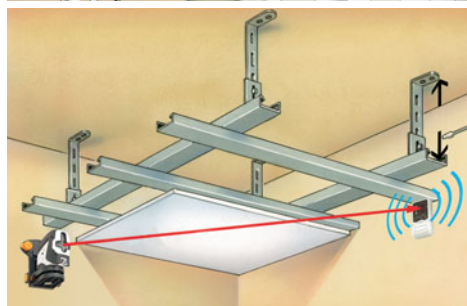

RangeXtender RX 30

Laserontvanger voor alle lijnlasers met RX-READY-technologie

Rev. 0211

- Met RX-READY pulseren de laserlijnen in een hogere frequentie. De RangeXtender RX 30 kan de laserlijnen dankzij het pulseren tot max. 30 m registreren.
- Met de universele houder kan het toestel aan meetlatten bevestigd worden.
- Geïntegreerde kopmagneet

TECHNISCHE GEGEVENS

LASERONTVANGSTBEREIK
max. 30 m radius

STROOMVOORZIENING
1 x 9V blok

GEWICHT 0,13 kg

AFMETINGEN
60 x 110 x 26 mm (BxHxD)

Max. Ontvangstbereik
30 m

Inclusief
universele houder

Geïntegreerde
kopmagneet