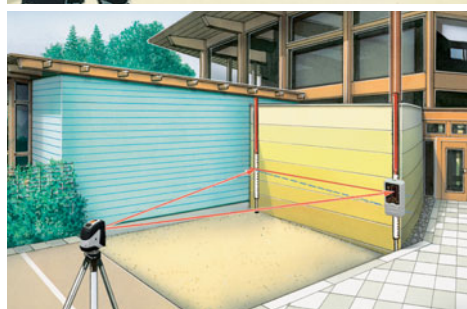

RangeXtender RX 30

Laserontvanger voor alle lijnlasers met RX-READY-technologie

Rev. 0211

- Met RX-READY pulseren de laserlijnen in een hogere frequentie. De RangeXtender RX 30 kan de laserlijnen dankzij het pulseren tot max. 30 m registreren.
- Met de universele houder kan het toestel aan meetlatten bevestigd worden.
- Geïntegreerde kopmagneet

TECHNISCHE GEGEVENS

LASERONTVANGSTBEREIK
max. 30 m radius

STROOMVOORZIENING
1 x 9V blok

GEWICHT 0,13 kg

AFMETINGEN
60 x 110 x 26 mm (BxHxD)

Max. Ontvangstbereik
30 m

Inclusief
universele houder

Geïntegreerde
kopmagneet