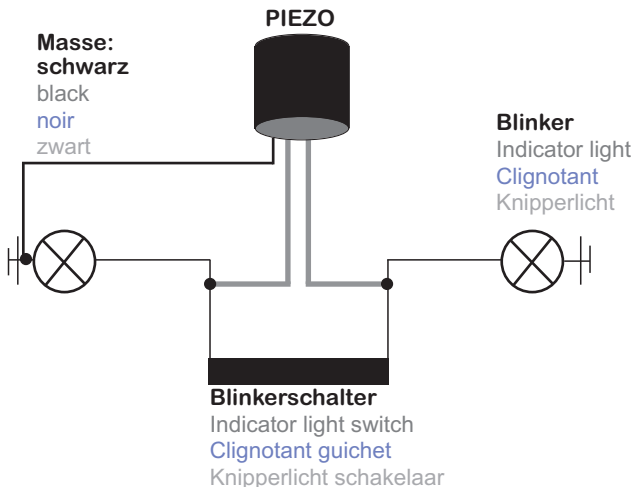

BAAS

bike parts

**BLE2**

**AKKUSTISCHE BLINKERINNERUNG**  
*ACOUSTIC INDICATOR REMINDER*  
*RAPPEL CLIGNOTANT ACOUSTIQUE*  
*AKOESTISCH KNIPPERLICHT HERINNERUNG*

**PIEZO**

**Öffnung nach unten**

Opening downwards

L'ouverture vers le bas

Opening naar beneden

MADE IN GERMANY

[www.baas-parts.de](http://www.baas-parts.de)