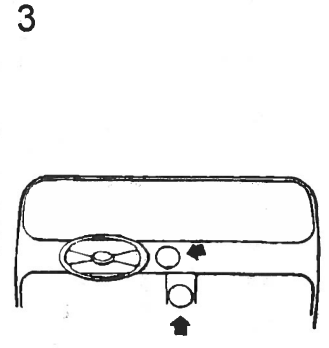

INSTALLATION INSTRUCTIONS

2" ELECTRICAL GAUGES SMOKE GAUGE SERIES

(270° SCALE)

2" Tachometer

60543SWL
270543SWL

	CB	D	F	NL	S	E	I
a	green	grün	vert	groen	grön	verde	verde
b	black	schwarz	noir	zwart	svart	negro	nero
c	red	rot	rouge	rood	rod	rojo	rosso

2" Voltmeter

27091SWL

	CB	D	F	NL	S	E	I
a	black	schwarz	noir	zwart	svart	negro	nero
b	red	rot	rouge	rood	rod	rojo	rosso

INSTALLATION INSTRUCTIONS 2" ELECTRICAL GAUGES

SMOKE GAUGE SERIES

(270° SCALE)

2" Oil Pressure Gauge

27027SWL

	CB	D	F	NL	S	E	I
a	black	schwarz	noir	zwart	svart	negro	nero
b	green	grün	vert	groen	grön	verde	verde
c	red	rot	rouge	rood	rod	rojo	rosso

2" Oil / Water Temperature Gauge

27047SWL

27037SWL

	CB	D	F	NL	S	E	I
a	black	schwarz	noir	zwart	svart	negro	nero
b	green	grün	vert	groen	grön	verde	verde
c	red	rot	rouge	rood	rod	rojo	rosso