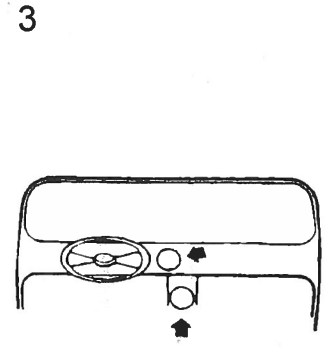

INSTALLATION INSTRUCTIONS

2" ELECTRICAL GAUGES SMOKE GAUGE SERIES

(270° SCALE)

2" Tachometer

60543SWL
270543SWL

	CB	D	F	NL	S	E	I
a	green	grün	vert	groen	grön	verde	verde
b	black	schwarz	noir	zwart	svart	negro	nero
c	red	rot	rouge	rood	rod	rojo	rosso

2" Voltmeter

27091SWL

	CB	D	F	NL	S	E	I
a	black	schwarz	noir	zwart	svart	negro	nero
b	red	rot	rouge	rood	rod	rojo	rosso

INSTALLATION INSTRUCTIONS 2" ELECTRICAL GAUGES

SMOKE GAUGE SERIES

(270° SCALE)

2" Oil Pressure Gauge

27027SWL

	CB	D	F	NL	S	E	I
a	black	schwarz	noir	zwart	svart	negro	nero
b	green	grün	vert	groen	grön	verde	verde
c	red	rot	rouge	rood	rod	rojo	rosso

2" Oil / Water Temperature Gauge

27047SWL

27037SWL

	CB	D	F	NL	S	E	I
a	black	schwarz	noir	zwart	svart	negro	nero
b	green	grün	vert	groen	grön	verde	verde
c	red	rot	rouge	rood	rod	rojo	rosso