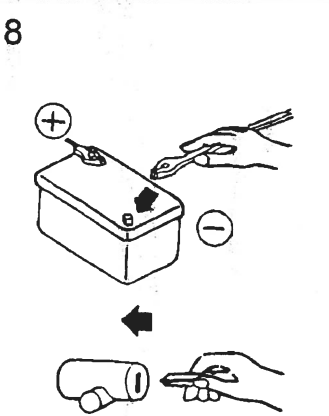

INSTALLATION INSTRUCTIONS

2" ELECTRICAL GAUGES SMOKE GAUGE SERIES

(270° SCALE)

2" Tachometer

60543SWL
270543SWL

	CB	D	F	NL	S	E	I
a	green	grün	vert	groen	grön	verde	verde
b	black	schwarz	noir	zwart	svart	negro	nero
c	red	rot	rouge	rood	rod	rojo	rosso

2" Voltmeter

27091SWL

	CB	D	F	NL	S	E	I
a	black	schwarz	noir	zwart	svart	negro	nero
b	red	rot	rouge	rood	rod	rojo	rosso

INSTALLATION INSTRUCTIONS 2" ELECTRICAL GAUGES

SMOKE GAUGE SERIES

(270° SCALE)

2" Oil Pressure Gauge

27027SWL

	CB	D	F	NL	S	E	I
a	black	schwarz	noir	zwart	svart	negro	nero
b	green	grün	vert	groen	grön	verde	verde
c	red	rot	rouge	rood	rod	rojo	rosso

2" Oil / Water Temperature Gauge

27047SWL

27037SWL

	CB	D	F	NL	S	E	I
a	black	schwarz	noir	zwart	svart	negro	nero
b	green	grün	vert	groen	grön	verde	verde
c	red	rot	rouge	rood	rod	rojo	rosso