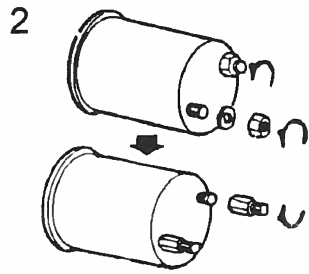

INSTALLATION INSTRUCTIONS

2" ELECTRICAL GAUGES SMOKE GAUGE SERIES

(270° SCALE)

2" Tachometer

60543SWL
270543SWL

	CB	D	F	NL	S	E	I
a	green	grün	vert	groen	grön	verde	verde
b	black	schwarz	noir	zwart	svart	negro	nero
c	red	rot	rouge	rood	rod	rojo	rosso

2" Voltmeter

27091SWL

	CB	D	F	NL	S	E	I
a	black	schwarz	noir	zwart	svart	negro	nero
b	red	rot	rouge	rood	rod	rojo	rosso

INSTALLATION INSTRUCTIONS 2" ELECTRICAL GAUGES

SMOKE GAUGE SERIES

(270° SCALE)

2" Oil Pressure Gauge

27027SWL

	CB	D	F	NL	S	E	I
a	black	schwarz	noir	zwart	svart	negro	nero
b	green	grün	vert	groen	grön	verde	verde
c	red	rot	rouge	rood	rod	rojo	rosso

2" Oil / Water Temperature Gauge

27047SWL

27037SWL

	CB	D	F	NL	S	E	I
a	black	schwarz	noir	zwart	svart	negro	nero
b	green	grün	vert	groen	grön	verde	verde
c	red	rot	rouge	rood	rod	rojo	rosso