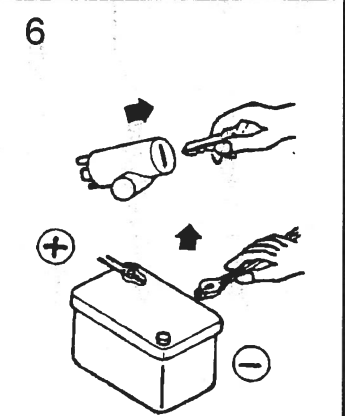

INSTALLATION INSTRUCTIONS

2" ELECTRICAL GAUGES SMOKE GAUGE SERIES

(270° SCALE)

2" Tachometer

60543SWL
270543SWL

	CB	D	F	NL	S	E	I
a	green	grün	vert	groen	grön	verde	verde
b	black	schwarz	noir	zwart	svart	negro	nero
c	red	rot	rouge	rood	rod	rojo	rosso

2" Voltmeter

27091SWL

	CB	D	F	NL	S	E	I
a	black	schwarz	noir	zwart	svart	negro	nero
b	red	rot	rouge	rood	rod	rojo	rosso

INSTALLATION INSTRUCTIONS 2" ELECTRICAL GAUGES

SMOKE GAUGE SERIES

(270° SCALE)

2" Oil Pressure Gauge

27027SWL

	CB	D	F	NL	S	E	I
a	black	schwarz	noir	zwart	svart	negro	nero
b	green	grün	vert	groen	grön	verde	verde
c	red	rot	rouge	rood	rod	rojo	rosso

2" Oil / Water Temperature Gauge

27047SWL

27037SWL

	CB	D	F	NL	S	E	I
a	black	schwarz	noir	zwart	svart	negro	nero
b	green	grün	vert	groen	grön	verde	verde
c	red	rot	rouge	rood	rod	rojo	rosso