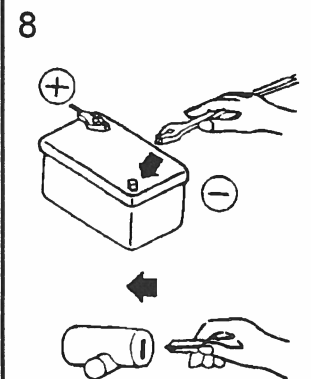

INSTALLATION INSTRUCTIONS

2" ELECTRICAL GAUGES SMOKE GAUGE SERIES

(270° SCALE)

2" Tachometer

60543SWL
270543SWL

	CB	D	F	NL	S	E	I
a	green	grün	vert	groen	grön	verde	verde
b	black	schwarz	noir	zwart	svart	negro	nero
c	red	rot	rouge	rood	rod	rojo	rosso

2" Voltmeter

27091SWL

	CB	D	F	NL	S	E	I
a	black	schwarz	noir	zwart	svart	negro	nero
b	red	rot	rouge	rood	rod	rojo	rosso

INSTALLATION INSTRUCTIONS 2" ELECTRICAL GAUGES

SMOKE GAUGE SERIES

(270° SCALE)

2" Oil Pressure Gauge

27027SWL

	CB	D	F	NL	S	E	I
a	black	schwarz	noir	zwart	svart	negro	nero
b	green	grün	vert	groen	grön	verde	verde
c	red	rot	rouge	rood	rod	rojo	rosso

2" Oil / Water Temperature Gauge

27047SWL

27037SWL

	CB	D	F	NL	S	E	I
a	black	schwarz	noir	zwart	svart	negro	nero
b	green	grün	vert	groen	grön	verde	verde
c	red	rot	rouge	rood	rod	rojo	rosso