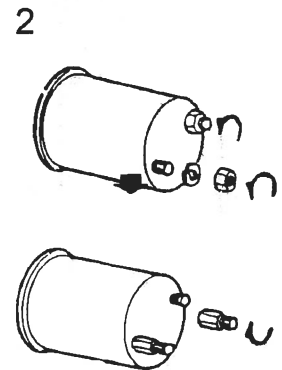

INSTALLATION INSTRUCTIONS

2" ELECTRICAL GAUGES SMOKE GAUGE SERIES

(270° SCALE)

2" Tachometer

60543SWL
270543SWL

	CB	D	F	NL	S	E	I
a	green	grün	vert	groen	grön	verde	verde
b	black	schwarz	noir	zwart	svart	negro	nero
c	red	rot	rouge	rood	rod	rojo	rosso

2" Voltmeter

27091SWL

	CB	D	F	NL	S	E	I
a	black	schwarz	noir	zwart	svart	negro	nero
b	red	rot	rouge	rood	rod	rojo	rosso

INSTALLATION INSTRUCTIONS 2" ELECTRICAL GAUGES

SMOKE GAUGE SERIES

(270° SCALE)

2" Oil Pressure Gauge

27027SWL

	CB	D	F	NL	S	E	I
a	black	schwarz	noir	zwart	svart	negro	nero
b	green	grün	vert	groen	grön	verde	verde
c	red	rot	rouge	rood	rod	rojo	rosso

2" Oil / Water Temperature Gauge

27047SWL

27037SWL

	CB	D	F	NL	S	E	I
a	black	schwarz	noir	zwart	svart	negro	nero
b	green	grün	vert	groen	grön	verde	verde
c	red	rot	rouge	rood	rod	rojo	rosso