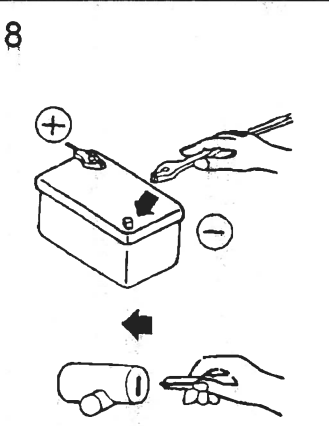

INSTALLATION INSTRUCTIONS

2" ELECTRICAL GAUGES SMOKE GAUGE SERIES

(270° SCALE)

2" Tachometer

60543SWL
270543SWL

	CB	D	F	NL	S	E	I
a	green	grün	vert	groen	grön	verde	verde
b	black	schwarz	noir	zwart	svart	negro	nero
c	red	rot	rouge	rood	rod	rojo	rosso

2" Voltmeter

27091SWL

	CB	D	F	NL	S	E	I
a	black	schwarz	noir	zwart	svart	negro	nero
b	red	rot	rouge	rood	rod	rojo	rosso

INSTALLATION INSTRUCTIONS 2" ELECTRICAL GAUGES

SMOKE GAUGE SERIES

(270° SCALE)

2" Oil Pressure Gauge

27027SWL

	CB	D	F	NL	S	E	I
a	black	schwarz	noir	zwart	svart	negro	nero
b	green	grün	vert	groen	grön	verde	verde
c	red	rot	rouge	rood	rod	rojo	rosso

2" Oil / Water Temperature Gauge

27047SWL

27037SWL

	CB	D	F	NL	S	E	I
a	black	schwarz	noir	zwart	svart	negro	nero
b	green	grün	vert	groen	grön	verde	verde
c	red	rot	rouge	rood	rod	rojo	rosso