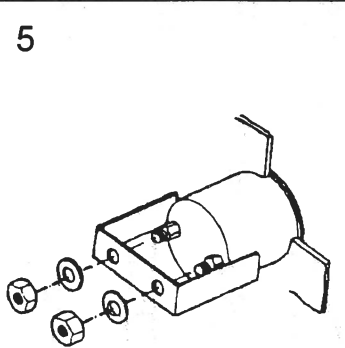

INSTALLATION INSTRUCTIONS

2" ELECTRICAL GAUGES SMOKE GAUGE SERIES

(270° SCALE)

2" Tachometer

60543SWL
270543SWL

	CB	D	F	NL	S	E	I
a	green	grün	vert	groen	grön	verde	verde
b	black	schwarz	noir	zwart	svart	negro	nero
c	red	rot	rouge	rood	rod	rojo	rosso

2" Voltmeter

27091SWL

	CB	D	F	NL	S	E	I
a	black	schwarz	noir	zwart	svart	negro	nero
b	red	rot	rouge	rood	rod	rojo	rosso

INSTALLATION INSTRUCTIONS 2" ELECTRICAL GAUGES

SMOKE GAUGE SERIES

(270° SCALE)

2" Oil Pressure Gauge

27027SWL

	CB	D	F	NL	S	E	I
a	black	schwarz	noir	zwart	svart	negro	nero
b	green	grün	vert	groen	grön	verde	verde
c	red	rot	rouge	rood	rod	rojo	rosso

2" Oil / Water Temperature Gauge

27047SWL

27037SWL

	CB	D	F	NL	S	E	I
a	black	schwarz	noir	zwart	svart	negro	nero
b	green	grün	vert	groen	grön	verde	verde
c	red	rot	rouge	rood	rod	rojo	rosso