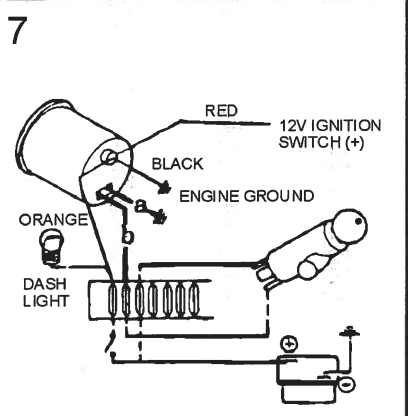

INSTALLATION INSTRUCTIONS

2" ELECTRICAL GAUGES SMOKE GAUGE SERIES

(270° SCALE)

2" Tachometer

60543SWL
270543SWL

	CB	D	F	NL	S	E	I
a	green	grün	vert	groen	grön	verde	verde
b	black	schwarz	noir	zwart	svart	negro	nero
c	red	rot	rouge	rood	rod	rojo	rosso

2" Voltmeter

27091SWL

	CB	D	F	NL	S	E	I
a	black	schwarz	noir	zwart	svart	negro	nero
b	red	rot	rouge	rood	rod	rojo	rosso

INSTALLATION INSTRUCTIONS 2" ELECTRICAL GAUGES

SMOKE GAUGE SERIES

(270° SCALE)

2" Oil Pressure Gauge

27027SWL

	CB	D	F	NL	S	E	I
a	black	schwarz	noir	zwart	svart	negro	nero
b	green	grün	vert	groen	grön	verde	verde
c	red	rot	rouge	rood	rod	rojo	rosso

2" Oil / Water Temperature Gauge

27047SWL

27037SWL

	CB	D	F	NL	S	E	I
a	black	schwarz	noir	zwart	svart	negro	nero
b	green	grün	vert	groen	grön	verde	verde
c	red	rot	rouge	rood	rod	rojo	rosso