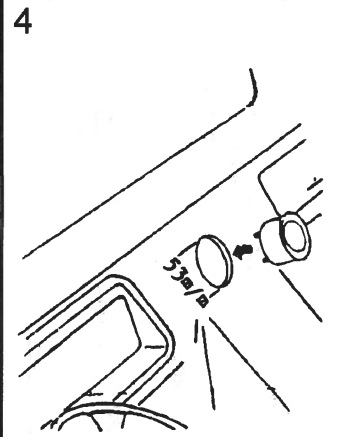

INSTALLATION INSTRUCTIONS

2" ELECTRICAL GAUGES SMOKE GAUGE SERIES

(270° SCALE)

2" Tachometer

60543SWL
270543SWL

	CB	D	F	NL	S	E	I
a	green	grün	vert	groen	grön	verde	verde
b	black	schwarz	noir	zwart	svart	negro	nero
c	red	rot	rouge	rood	rod	rojo	rosso

2" Voltmeter

27091SWL

	CB	D	F	NL	S	E	I
a	black	schwarz	noir	zwart	svart	negro	nero
b	red	rot	rouge	rood	rod	rojo	rosso

INSTALLATION INSTRUCTIONS 2" ELECTRICAL GAUGES

SMOKE GAUGE SERIES

(270° SCALE)

2" Oil Pressure Gauge

27027SWL

	CB	D	F	NL	S	E	I
a	black	schwarz	noir	zwart	svart	negro	nero
b	green	grün	vert	groen	grön	verde	verde
c	red	rot	rouge	rood	rod	rojo	rosso

2" Oil / Water Temperature Gauge

27047SWL

27037SWL

	CB	D	F	NL	S	E	I
a	black	schwarz	noir	zwart	svart	negro	nero
b	green	grün	vert	groen	grön	verde	verde
c	red	rot	rouge	rood	rod	rojo	rosso