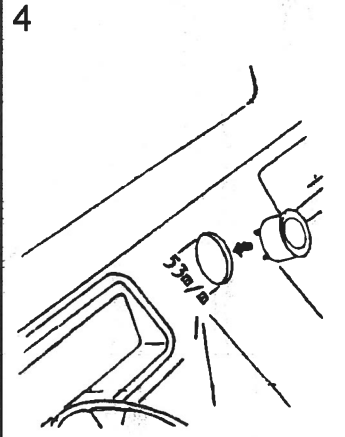

INSTALLATION INSTRUCTIONS

2" ELECTRICAL GAUGES SMOKE GAUGE SERIES

(270° SCALE)

2" Tachometer

60543SWL
270543SWL

	CB	D	F	NL	S	E	I
a	green	grün	vert	groen	grön	verde	verde
b	black	schwarz	noir	zwart	svart	negro	nero
c	red	rot	rouge	rood	rod	rojo	rosso

2" Voltmeter

27091SWL

	CB	D	F	NL	S	E	I
a	black	schwarz	noir	zwart	svart	negro	nero
b	red	rot	rouge	rood	rod	rojo	rosso

INSTALLATION INSTRUCTIONS 2" ELECTRICAL GAUGES

SMOKE GAUGE SERIES

(270° SCALE)

2" Oil Pressure Gauge

27027SWL

	CB	D	F	NL	S	E	I
a	black	schwarz	noir	zwart	svart	negro	nero
b	green	grün	vert	groen	grön	verde	verde
c	red	rot	rouge	rood	rod	rojo	rosso

2" Oil / Water Temperature Gauge

27047SWL

27037SWL

	CB	D	F	NL	S	E	I
a	black	schwarz	noir	zwart	svart	negro	nero
b	green	grün	vert	groen	grön	verde	verde
c	red	rot	rouge	rood	rod	rojo	rosso