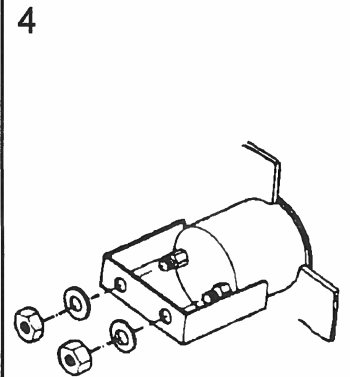

INSTALLATION INSTRUCTIONS

2" ELECTRICAL GAUGES SMOKE GAUGE SERIES

(270° SCALE)

2" Tachometer

60543SWL
270543SWL

	CB	D	F	NL	S	E	I
a	green	grün	vert	groen	grön	verde	verde
b	black	schwarz	noir	zwart	svart	negro	nero
c	red	rot	rouge	rood	rod	rojo	rosso

2" Voltmeter

27091SWL

	CB	D	F	NL	S	E	I
a	black	schwarz	noir	zwart	svart	negro	nero
b	red	rot	rouge	rood	rod	rojo	rosso

INSTALLATION INSTRUCTIONS 2" ELECTRICAL GAUGES

SMOKE GAUGE SERIES

(270° SCALE)

2" Oil Pressure Gauge

27027SWL

	CB	D	F	NL	S	E	I
a	black	schwarz	noir	zwart	svart	negro	nero
b	green	grün	vert	groen	grön	verde	verde
c	red	rot	rouge	rood	rod	rojo	rosso

2" Oil / Water Temperature Gauge

27047SWL

27037SWL

	CB	D	F	NL	S	E	I
a	black	schwarz	noir	zwart	svart	negro	nero
b	green	grün	vert	groen	grön	verde	verde
c	red	rot	rouge	rood	rod	rojo	rosso