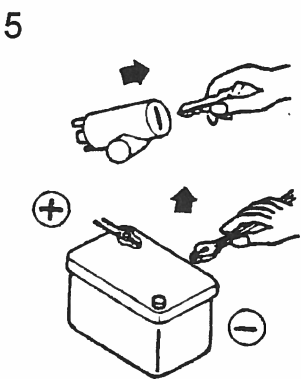

2" Voltmeter

27091SWL

	CB	D	F	NL	S	E	I
a	black	schwarz	noir	zwart	svart	negro	nero
b	red	rot	rouge	rood	rod	rojo	rosso

INSTALLATION INSTRUCTIONS 2" ELECTRICAL GAUGES

SMOKE GAUGE SERIES

(270° SCALE)

2" Oil Pressure Gauge

27027SWL

	CB	D	F	NL	S	E	I
a	black	schwarz	noir	zwart	svart	negro	nero
b	green	grün	vert	groen	grön	verde	verde
c	red	rot	rouge	rood	rod	rojo	rosso

2" Oil / Water Temperature Gauge

27047SWL

27037SWL

	CB	D	F	NL	S	E	I
a	black	schwarz	noir	zwart	svart	negro	nero
b	green	grün	vert	groen	grön	verde	verde
c	red	rot	rouge	rood	rod	rojo	rosso