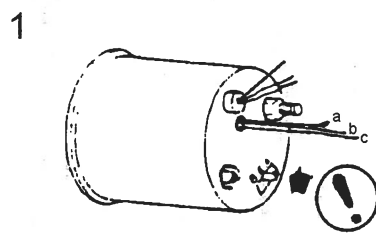

INSTALLATION INSTRUCTIONS

2" ELECTRICAL GAUGES SMOKE GAUGE SERIES

(270° SCALE)

2" Tachometer

60543SWL
270543SWL

	CB	D	F	NL	S	E	I
a	green	grün	vert	groen	grön	verde	verde
b	black	schwarz	noir	zwart	svart	negro	nero
c	red	rot	rouge	rood	rod	rojo	rosso

2" Voltmeter

27091SWL

	CB	D	F	NL	S	E	I
a	black	schwarz	noir	zwart	svart	negro	nero
b	red	rot	rouge	rood	rod	rojo	rosso

INSTALLATION INSTRUCTIONS 2" ELECTRICAL GAUGES

SMOKE GAUGE SERIES

(270° SCALE)

2" Oil Pressure Gauge

27027SWL

	CB	D	F	NL	S	E	I
a	black	schwarz	noir	zwart	svart	negro	nero
b	green	grün	vert	groen	grön	verde	verde
c	red	rot	rouge	rood	rod	rojo	rosso

2" Oil / Water Temperature Gauge

27047SWL

27037SWL

	CB	D	F	NL	S	E	I
a	black	schwarz	noir	zwart	svart	negro	nero
b	green	grün	vert	groen	grön	verde	verde
c	red	rot	rouge	rood	rod	rojo	rosso