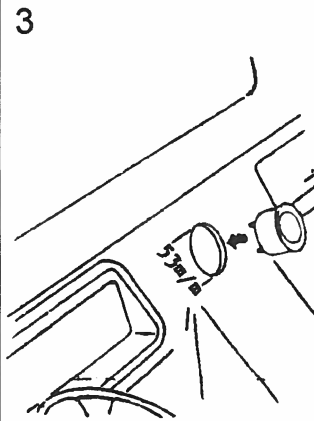

INSTALLATION INSTRUCTIONS

2" ELECTRICAL GAUGES SMOKE GAUGE SERIES

(270° SCALE)

2" Tachometer

60543SWL
270543SWL

	CB	D	F	NL	S	E	I
a	green	grün	vert	groen	grön	verde	verde
b	black	schwarz	noir	zwart	svart	negro	nero
c	red	rot	rouge	rood	rod	rojo	rosso

2" Voltmeter

27091SWL

	CB	D	F	NL	S	E	I
a	black	schwarz	noir	zwart	svart	negro	nero
b	red	rot	rouge	rood	rod	rojo	rosso

INSTALLATION INSTRUCTIONS 2" ELECTRICAL GAUGES

SMOKE GAUGE SERIES

(270° SCALE)

2" Oil Pressure Gauge

27027SWL

	CB	D	F	NL	S	E	I
a	black	schwarz	noir	zwart	svart	negro	nero
b	green	grün	vert	groen	grön	verde	verde
c	red	rot	rouge	rood	rod	rojo	rosso

2" Oil / Water Temperature Gauge

27047SWL

27037SWL

	CB	D	F	NL	S	E	I
a	black	schwarz	noir	zwart	svart	negro	nero
b	green	grün	vert	groen	grön	verde	verde
c	red	rot	rouge	rood	rod	rojo	rosso