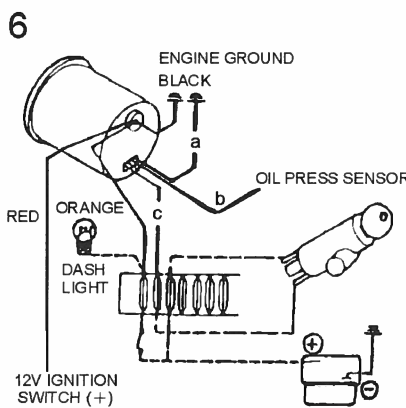

INSTALLATION INSTRUCTIONS

2" ELECTRICAL GAUGES SMOKE GAUGE SERIES

(270° SCALE)

2" Tachometer

60543SWL
270543SWL

	CB	D	F	NL	S	E	I
a	green	grün	vert	groen	grön	verde	verde
b	black	schwarz	noir	zwart	svart	negro	nero
c	red	rot	rouge	rood	rod	rojo	rosso

2" Voltmeter

27091SWL

	CB	D	F	NL	S	E	I
a	black	schwarz	noir	zwart	svart	negro	nero
b	red	rot	rouge	rood	rod	rojo	rosso

INSTALLATION INSTRUCTIONS 2" ELECTRICAL GAUGES

SMOKE GAUGE SERIES

(270° SCALE)

2" Oil Pressure Gauge

27027SWL

	CB	D	F	NL	S	E	I
a	black	schwarz	noir	zwart	svart	negro	nero
b	green	grün	vert	groen	grön	verde	verde
c	red	rot	rouge	rood	rod	rojo	rosso

2" Oil / Water Temperature Gauge

27047SWL

27037SWL

	CB	D	F	NL	S	E	I
a	black	schwarz	noir	zwart	svart	negro	nero
b	green	grün	vert	groen	grön	verde	verde
c	red	rot	rouge	rood	rod	rojo	rosso