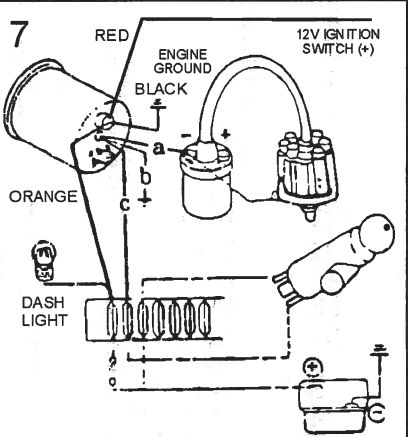

INSTALLATION INSTRUCTIONS

2" ELECTRICAL GAUGES SMOKE GAUGE SERIES

(270° SCALE)

2" Tachometer

60543SWL
270543SWL

	CB	D	F	NL	S	E	I
a	green	grün	vert	groen	grön	verde	verde
b	black	schwarz	noir	zwart	svart	negro	nero
c	red	rot	rouge	rood	rod	rojo	rosso

2" Voltmeter

27091SWL

	CB	D	F	NL	S	E	I
a	black	schwarz	noir	zwart	svart	negro	nero
b	red	rot	rouge	rood	rod	rojo	rosso

INSTALLATION INSTRUCTIONS 2" ELECTRICAL GAUGES

SMOKE GAUGE SERIES

(270° SCALE)

2" Oil Pressure Gauge

27027SWL

	CB	D	F	NL	S	E	I
a	black	schwarz	noir	zwart	svart	negro	nero
b	green	grün	vert	groen	grön	verde	verde
c	red	rot	rouge	rood	rod	rojo	rosso

2" Oil / Water Temperature Gauge

27047SWL

27037SWL

	CB	D	F	NL	S	E	I
a	black	schwarz	noir	zwart	svart	negro	nero
b	green	grün	vert	groen	grön	verde	verde
c	red	rot	rouge	rood	rod	rojo	rosso