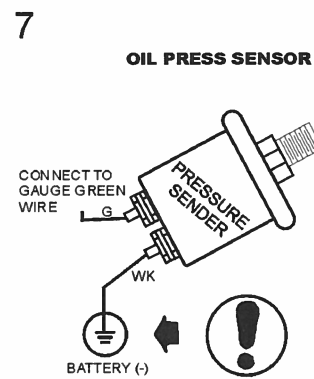

INSTALLATION INSTRUCTIONS

2" ELECTRICAL GAUGES SMOKE GAUGE SERIES

(270° SCALE)

2" Tachometer

60543SWL
270543SWL

	CB	D	F	NL	S	E	I
a	green	grün	vert	groen	grön	verde	verde
b	black	schwarz	noir	zwart	svart	negro	nero
c	red	rot	rouge	rood	rod	rojo	rosso

2" Voltmeter

27091SWL

	CB	D	F	NL	S	E	I
a	black	schwarz	noir	zwart	svart	negro	nero
b	red	rot	rouge	rood	rod	rojo	rosso

INSTALLATION INSTRUCTIONS 2" ELECTRICAL GAUGES

SMOKE GAUGE SERIES

(270° SCALE)

2" Oil Pressure Gauge

27027SWL

	CB	D	F	NL	S	E	I
a	black	schwarz	noir	zwart	svart	negro	nero
b	green	grün	vert	groen	grön	verde	verde
c	red	rot	rouge	rood	rod	rojo	rosso

2" Oil / Water Temperature Gauge

27047SWL

27037SWL

	CB	D	F	NL	S	E	I
a	black	schwarz	noir	zwart	svart	negro	nero
b	green	grün	vert	groen	grön	verde	verde
c	red	rot	rouge	rood	rod	rojo	rosso