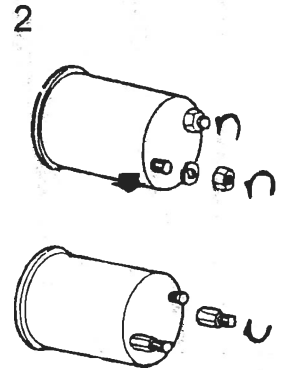

INSTALLATION INSTRUCTIONS

2" ELECTRICAL GAUGES SMOKE GAUGE SERIES

(270° SCALE)

2" Tachometer

60543SWL
270543SWL

	CB	D	F	NL	S	E	I
a	green	grün	vert	groen	grön	verde	verde
b	black	schwarz	noir	zwart	svart	negro	nero
c	red	rot	rouge	rood	rod	rojo	rosso

2" Voltmeter

27091SWL

	CB	D	F	NL	S	E	I
a	black	schwarz	noir	zwart	svart	negro	nero
b	red	rot	rouge	rood	rod	rojo	rosso

INSTALLATION INSTRUCTIONS 2" ELECTRICAL GAUGES

SMOKE GAUGE SERIES

(270° SCALE)

2" Oil Pressure Gauge

27027SWL

	CB	D	F	NL	S	E	I
a	black	schwarz	noir	zwart	svart	negro	nero
b	green	grün	vert	groen	grön	verde	verde
c	red	rot	rouge	rood	rod	rojo	rosso

2" Oil / Water Temperature Gauge

27047SWL

27037SWL

	CB	D	F	NL	S	E	I
a	black	schwarz	noir	zwart	svart	negro	nero
b	green	grün	vert	groen	grön	verde	verde
c	red	rot	rouge	rood	rod	rojo	rosso