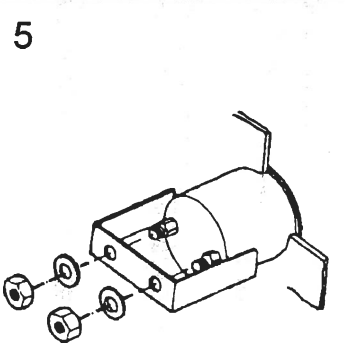

INSTALLATION INSTRUCTIONS

2" ELECTRICAL GAUGES SMOKE GAUGE SERIES

(270° SCALE)

2" Tachometer

60543SWL
270543SWL

	CB	D	F	NL	S	E	I
a	green	grün	vert	groen	grön	verde	verde
b	black	schwarz	noir	zwart	svart	negro	nero
c	red	rot	rouge	rood	rod	rojo	rosso

2" Voltmeter

27091SWL

	CB	D	F	NL	S	E	I
a	black	schwarz	noir	zwart	svart	negro	nero
b	red	rot	rouge	rood	rod	rojo	rosso

INSTALLATION INSTRUCTIONS 2" ELECTRICAL GAUGES

SMOKE GAUGE SERIES

(270° SCALE)

2" Oil Pressure Gauge

27027SWL

	CB	D	F	NL	S	E	I
a	black	schwarz	noir	zwart	svart	negro	nero
b	green	grün	vert	groen	grön	verde	verde
c	red	rot	rouge	rood	rod	rojo	rosso

2" Oil / Water Temperature Gauge

27047SWL

27037SWL

	CB	D	F	NL	S	E	I
a	black	schwarz	noir	zwart	svart	negro	nero
b	green	grün	vert	groen	grön	verde	verde
c	red	rot	rouge	rood	rod	rojo	rosso