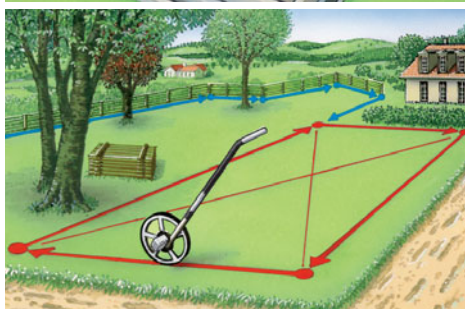

### Rol-afstandsmeter voor gebruik op rechten en in bochten.

Rev.1010

- Dit mechanische meetwiel levert exacte meetwaarden bij alle afstandsmetingen tot 9.999,9 m.
- Groot, goed leesbaar display met extra fijne schaalverdeling (1 - 9 cm) maakt nauwkeurige metingen mogelijk.
- Optellen bij wielomwentelingen vooruit, Aftrekken bij wielomwentelingen achteruit.
- De beweeglijke wijzer geeft de exacte start- en eindpositie aan.
- Eenvoudig transport dankzij inklapbare uitvoering en transporttas.
- Gunstig geplaatste vast- en nulstelling direct aan de handgreep.
- Slijtvaste cardan-schaa aandrijving.
- Meetwiel met 1 meter omvang.

#### TECHNISCHE GEGEVENEN

**NAUWKEURIGHEID** ± 0,1%

**REIKWIJDTE** 0 - 9.999,9 m

**GEWICHT** 1,8 kg

**AFMETINGEN** (B x H x D)  
318 x 1000 x 140 mm  
318 x 510 x 140 mm (ingeklapt)

**RollPilot S12**  
inclusief transporttas

**Verpakkingsafmetingen** (B x H x D)  
330 x 550 x 176 mm

Beweeglijke wijzer geeft de exacte positie aan

Voor het transport inklapbaar

Vast- en nulstelling direct aan de handgreep

Extra, fijne schaalverdeling (1 - 9 cm)