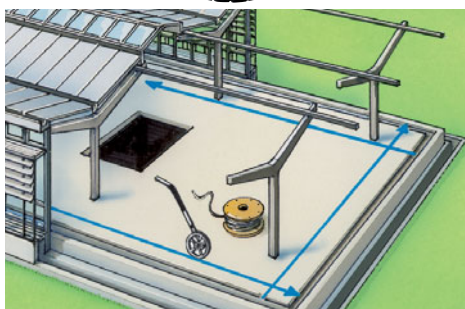

### Rol-afstandsmeter voor gebruik op rechten en in bochten.

Rev.1010

- Dit mechanische meetwiel levert exacte meetwaarden bij alle afstandsmetingen tot 9.999,9 m.
- Groot, goed leesbaar display met extra fijne schaalverdeling (1 - 9 cm) maakt nauwkeurige metingen mogelijk.
- Optellen bij wielomwentelingen vooruit, Aftrekken bij wielomwentelingen achteruit.
- De beweeglijke wijzer geeft de exacte start- en eindpositie aan.
- Eenvoudig transport dankzij inklapbare uitvoering en transporttas.
- Gunstig geplaatste vast- en nulstelling direct aan de handgreep.
- Slijtvaste cardan-schaa aandrijving.
- Meetwiel met 1 meter omvang.