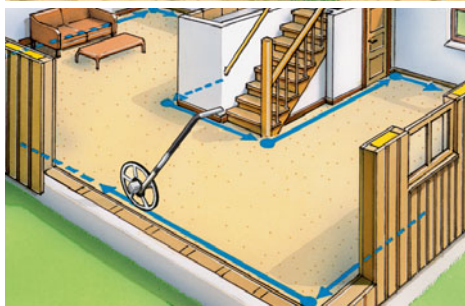

### Rol-afstandsmeter voor gebruik op rechten en in bochten.

Rev.1010

- Dit mechanische meetwiel levert exacte meetwaarden bij alle afstandsmetingen tot 9.999,9 m.
- Groot, goed leesbaar display met extra fijne schaalverdeling (1 - 9 cm) maakt nauwkeurige metingen mogelijk.
- Optellen bij wielomwentelingen vooruit, Aftrekken bij wielomwentelingen achteruit.
- De beweeglijke wijzer geeft de exacte start- en eindpositie aan.
- Eenvoudig transport dankzij inklapbare uitvoering en transporttas.
- Gunstig geplaatste vast- en nulstelling direct aan de handgreep.
- Slijtvaste cardan-schaa aandrijving.
- Meetwiel met 1 meter omvang.