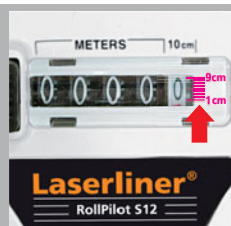

### Rol-afstandsmeter voor gebruik op rechten en in bochten.

Rev.1010

- Dit mechanische meetwiel levert exacte meetwaarden bij alle afstandsmetingen tot 9.999,9 m.
- Groot, goed leesbaar display met extra fijne schaalverdeling (1 - 9 cm) maakt nauwkeurige metingen mogelijk.
- Optellen bij wielomwentelingen vooruit, Aftrekken bij wielomwentelingen achteruit.
- De beweeglijke wijzer geeft de exacte start- en eindpositie aan.
- Eenvoudig transport dankzij inklapbare uitvoering en transporttas.
- Gunstig geplaatste vast- en nulstelling direct aan de handgreep.
- Slijtvaste cardan-schaa aandrijving.
- Meetwiel met 1 meter omvang.

#### TECHNISCHE GEGEVENEN

**NAUWKEURIGHEID** ± 0,1%

**REIKWIJDTE** 0 - 9.999,9 m

**GEWICHT** 1,8 kg

**AFMETINGEN** (B x H x D)  
318 x 1000 x 140 mm  
318 x 510 x 140 mm (ingeklapt)

**RollPilot S12**  
inclusief transporttas

**Verpakkingsafmetingen** (B x H x D)  
330 x 550 x 176 mm

Beweeglijke wijzer geeft de exacte positie aan

Voor het transport inklapbaar

Vast- en nulstelling direct aan de handgreep

Extra, fijne schaalverdeling (1 - 9 cm)