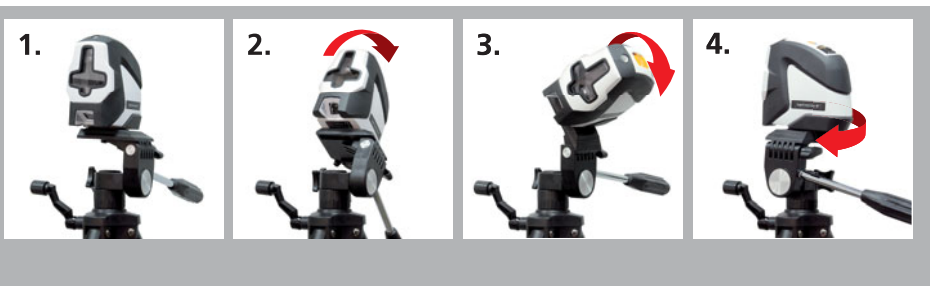

## FixPod 155 cm

Fotostatief voor de SuperCross-Laser-serie en laserafstandsmeters

Rev.0212

- 1/4" statiefaansluiting
- 3-weg-statiefkop
- Krukslag en meervoudig uittrekbare statiefpoten
- Rubber-stalen punten voor verschillende ondergronden

### TECHNISCHE GEGEVENS

**MATERIAAL**  
Aluminium

**AFMETINGEN** (B x H x D)  
125 x 580 x 115 mm

**GEWICHT** 1,4 kg

**FixPod 155 cm**  
inclusief transporttas

**Verpakkingsafmetingen** (B x H x D)  
115 x 660 x 115 mm