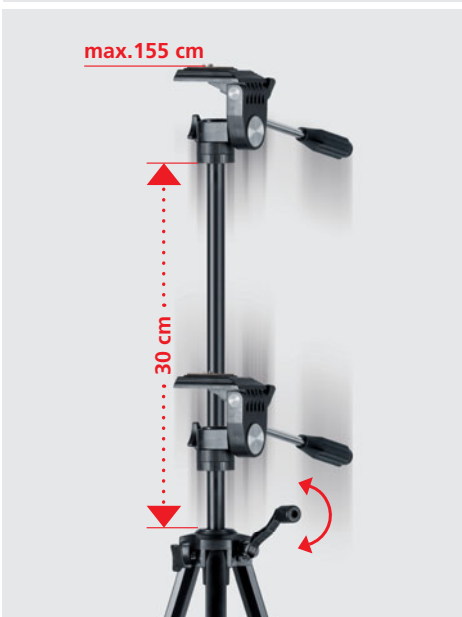

## FixPod 155 cm

Fotostatief voor de SuperCross-Laser-serie en laserafstandsmeters

Rev.0212

- 1/4" statiefaansluiting
- 3-weg-statiefkop
- Krukslag en meervoudig uittrekbare statiefpoten
- Rubber-stalen punten voor verschillende ondergronden

### TECHNISCHE GEGEVENS

**MATERIAAL**  
Aluminium

**AFMETINGEN** (B x H x D)  
125 x 580 x 115 mm

**GEWICHT** 1,4 kg

**FixPod 155 cm**  
inclusief transporttas

**Verpakkingsafmetingen** (B x H x D)  
115 x 660 x 115 mm

ARTIKEL	ARTIKEL-NR	EAN-CODE	VE
FixPod 155 cm	090.132A	4 021563 678990	4