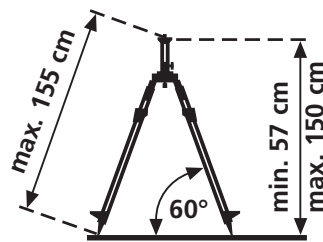

## FixPod 155 cm

Fotostatief voor de SuperCross-Laser-serie en laserafstandsmeters

Rev.0212

- 1/4" statiefaansluiting
- 3-weg-statiefkop
- Krukslag en meervoudig uittrekbare statiefpoten
- Rubber-stalen punten voor verschillende ondergronden

### TECHNISCHE GEGEVENS

**MATERIAAL**  
Aluminium

**AFMETINGEN** (B x H x D)  
125 x 580 x 115 mm

**GEWICHT** 1,4 kg

**FixPod 155 cm**  
inclusief transporttas

**Verpakkingsafmetingen** (B x H x D)  
115 x 660 x 115 mm