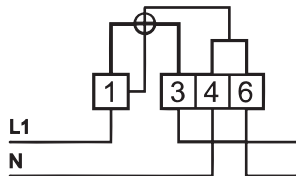

Schaltbild Wechselstromzähler:

Bayerische Zählerrevision BAUER GmbH
Breitenbergstrasse 2
87719 Mindelheim