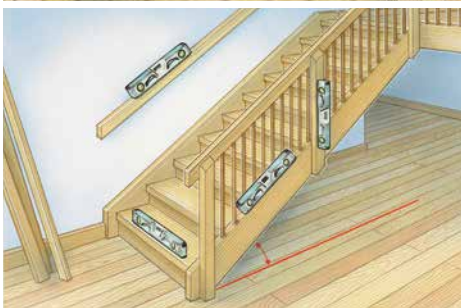

## DigiLevel Plus

Digitale elektronische waterpassen:  
exact en gebruikersvriendelijk

Rev.1.116

- **De waterpas die overall meedenkt:** de intelligente waterpas met verticaal en horizontaal hoekdisplay.
- **Referentiefunctie** voor de overdracht van hoeken
- **Omschakelbare eenheden:** ° graad, %, mm/m
- **Optimaal gebruik door middel van AutoSound:** de horizontale, verticale en 45°-positie wordt ter ondersteuning weergegeven met een akoestisch signaal – handig bij de uitlijning van voorwerpen.
- **FlipDisplay:** Bij metingen boven hoofdhoogte draait het display automatisch mee. Zo is het verlichte display onder alle omstandigheden goed leesbaar.
- **Kalibreerfunctie** voor re-kalibratie van de sensor en de verbetering van de meetnauwkeurigheid
- verlicht display
- verticale en horizontale libel
- gefreesd meetoppervlak
- sterke magneten