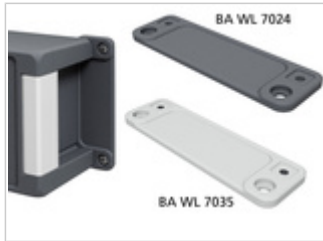

Toebehoren

Wandklemmen

00500205 [BA WL 13 - 7035](#) Voor BA ..13..

00500204 [BA WL 13 - 7024](#) Voor BA ..13..