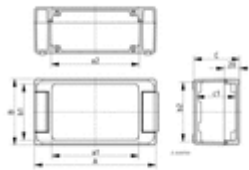

Leveringsomvang: behuizing incl. scharnier en bevestigingsmateriaal

<b>A</b>	159 mm
<b>B</b>	128 mm
<b>C</b>	90 mm
<b>a1</b>	- mm
<b>a2</b>	114,5 mm
<b>b1</b>	- mm
<b>b2</b>	118,5 mm
<b>c1</b>	83,5 mm

**Technische tekeningen**