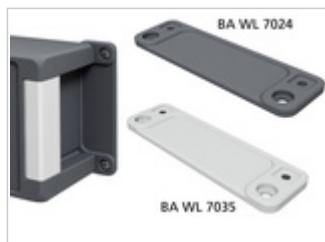

Toebehoren

Wandklemmen

00500205 [BA WL 13 - 7035](#) Voor BA ..13..

00500204 [BA WL 13 - 7024](#) Voor BA ..13..