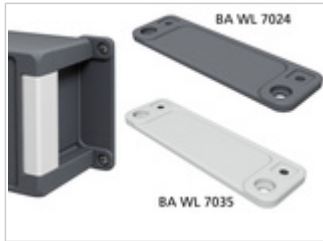

Toebehoren

Wandklemmen

00500105 [BA WL 08 - 7035](#) Voor BA ..08..

00500104 [BA WL 08 - 7024](#) Voor BA ..08..