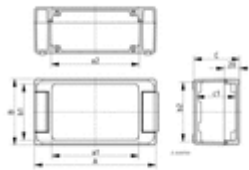

Leveringsomvang: behuizing incl. scharnier en bevestigingsmateriaal

<b>A</b>	199 mm
<b>B</b>	86 mm
<b>C</b>	60 mm
<b>a1</b>	- mm
<b>a2</b>	155,5 mm
<b>b1</b>	- mm
<b>b2</b>	77,5 mm
<b>c1</b>	53,5 mm

**Technische tekeningen**