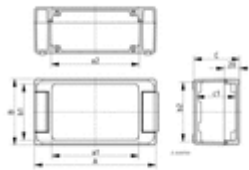

Leveringsomvang: behuizing incl. scharnier en bevestigingsmateriaal

<b>A</b>	299 mm
<b>B</b>	173 mm
<b>C</b>	60 mm
<b>a1</b>	- mm
<b>a2</b>	255,5 mm
<b>b1</b>	- mm
<b>b2</b>	164,5 mm
<b>c1</b>	53,5 mm

**Technische tekeningen**