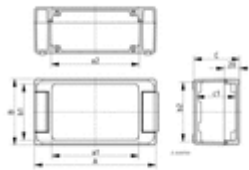

Leveringsomvang: behuizing incl. scharnier en bevestigingsmateriaal

<b>A</b>	299 mm
<b>B</b>	173 mm
<b>C</b>	90 mm
<b>a1</b>	- mm
<b>a2</b>	254,5 mm
<b>b1</b>	- mm
<b>b2</b>	163,5 mm
<b>c1</b>	83,5 mm

**Technische tekeningen**