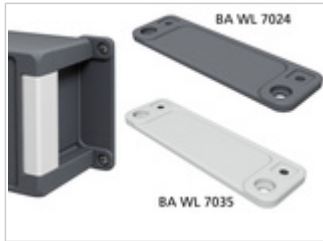

Toebehoren

Wandklemmen

00500305 [BA WL 17 - 7035](#) Voor ..17..

00500304 [BA WL 17 - 7024](#) Voor ..17..