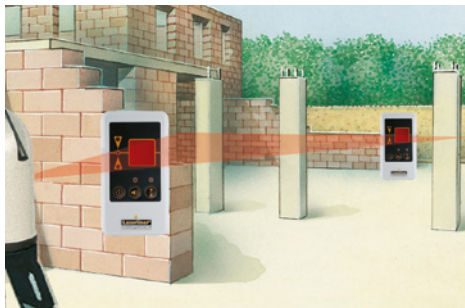

CombiRangeXtender 40

Laserontvanger voor alle lijnlasers met RX-/GRX-READY-technologie

Rev.1015

– Met RX- en GRX-READY pulseren de laserlijnen in een hogere frequentie. De CombiRangeXtender 40 kan de rode en groene laserlijnen dankzij het pulseren tot max. 40 m afstand registreren.

– Snelle uitlijnwerkzaamheden dichtbij en ver af

– High-Speed: zeer snelle detectie van de laserlijnen

– Kop- en zijmagneten

– Met de universele houder kan het toestel aan meetlatten bevestigd worden.

TECHNISCHE GEGEVENS

LASERONTVANGSTBEREIK

max. 40 m radius

max. 40 m radius

STROOMVOORZIENING

2 x AAA 1,5 Volt-batterijen

GEWICHT (incl. batterij) 150g

AFMETINGEN (B x H x D)
60 x 110 x 23 mm

Voor rode en groene lasers