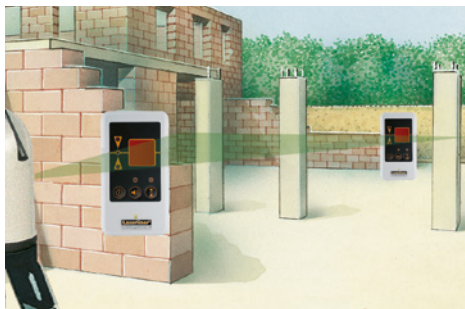

CombiRangeXtender 40

Laserontvanger voor alle lijnlasers met RX-/GRX-READY-technologie

Rev.1015

– Met RX- en GRX-READY pulseren de laserlijnen in een hogere frequentie. De CombiRangeXtender 40 kan de rode en groene laserlijnen dankzij het pulseren tot max. 40 m afstand registreren.

– Snelle uitlijnwerkzaamheden dichtbij en ver af

– High-Speed: zeer snelle detectie van de laserlijnen

– Kop- en zijmagneten

– Met de universele houder kan het toestel aan meetlatten bevestigd worden.

TECHNISCHE GEGEVENS