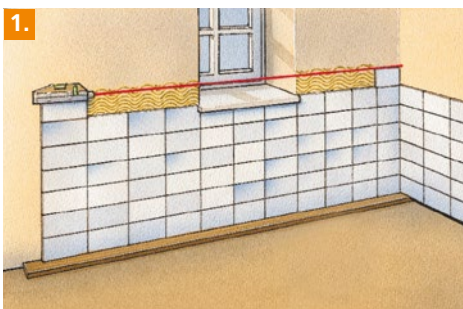

## DigiLevel Pro 60 cm

Digitale elektronische waterpas:  
nu laserexact werken –  
nauwkeurig en gebruiksvriendelijk.

Rev. 0214

### 1. Met puntlaser:

optische verlenging van de waterpas. Dankzij de - 3 cm uit de onderste rand geplaatste - puntlaser kunnen hoogten en hoeken op het punt nauwkeurig worden overgedragen.

### 2. De waterpas die overal meedenkt:

de intelligente waterpas met verticaal en horizontaal hoekdisplay. Dankzij het inclinatie-memoriegegeven kunnen hoeken worden overgedragen. Met separaat meet-waardengeheugen kunnen tot max. 9 waarden opgeroepen en in graden, inch/feet of procent op het cijferdisplay worden weergegeven.

### Flip-Display:

Bij metingen boven hoofdhoogte draait het display automatisch mee. Zo is het verlichte display onder alle omstandigheden goed leesbaar.