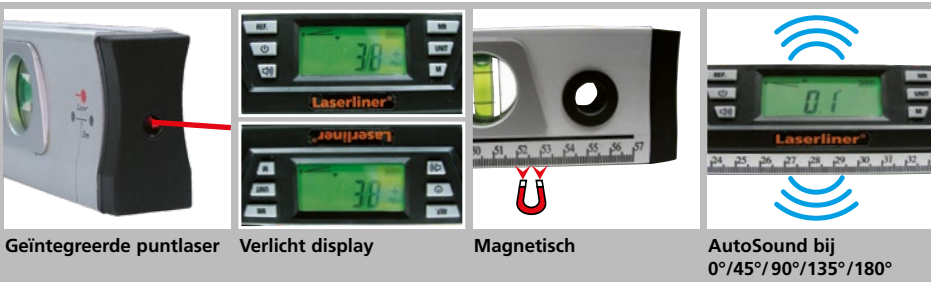

MEETSCHAAL

15 ... 590 mm

GEWICHT met batterijen: 0,8 kg

Geïntegreerde puntlaser

Verlicht display

Magnetisch

AutoSound bij
0°/45°/90°/135°/180°