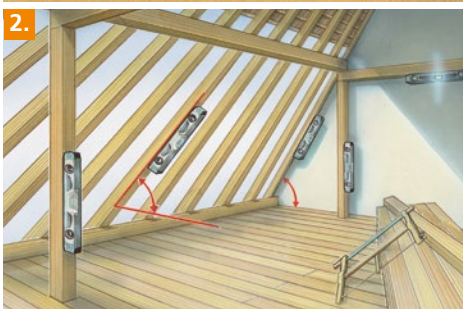

### 1. Met puntlaser:

optische verlenging van de waterpas. Dankzij de - 3 cm uit de onderste rand geplaatste - puntlaser kunnen hoogten en hoeken op het punt nauwkeurig worden overgedragen.

### Flip-Display:

Bij metingen boven hoofdhoogte draait het display automatisch mee. Zo is het verlichte display onder alle omstandigheden goed leesbaar.