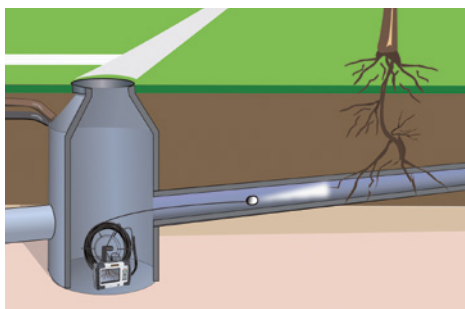

Laserliner®

PipeControl Mobile set

20 m
DOF 5...60 cm

Video-inspectiesysteem met handige camera-eenheid voor mobiel gebruik

Rev/0616

VideoControl-Master

- Groot 5,0" kleurendisplay met hoge resolutie
- Geïntegreerde foto- en video-opnamefunctie met snapshot-functie voor de documentatie met foto's tijdens een lopende videoopname.
- Instelbare, **digitale zoomfunctie** met groot vergrotingsbereik met fijne resolutie.
- **Beeldrotatie** in stappen van 90°
- **Foto-vergelijkingsfunctie:** vergelijkt de actuele opname met een referentiefoto
- **Gegevensopslag** op SD-kaart, max. 16 GB
- Usb 2.0 interface
- Gebruik van externe monitoren via **TV-Out-aansluiting**
- **Meertalig On-Screen-Display (OSD)**
- **Vervangbare camera-eenheid**
- **Li-ion-accu** voor max. 4 uur continubedrijf
- **Wireless-Ready:** voorbereid voor draadloze beeldoverdracht

PipeControlMobile-Camera

- **25 mm-camerakop** van vrs
- **Terugtrekbeveiliging** door **flexibele spiraalveer**
- Intensieve objectverlichting
- **Robuuste, handgehouden draaispil** met 20 m kabellengte
- Stabiele, versterkte aanvoerkabel (ø 5,8 mm)
- **SafetyLens / CameraProtector:** Lenskap en camera-slagbescherming