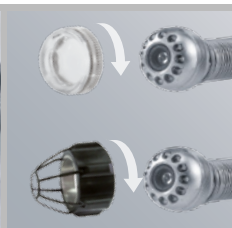

Laserliner®

PipeControl Mobile set

20 m
DOF 5...60 cm

Video-inspectiesysteem met handige camera-eenheid voor mobiel gebruik

Rev/0616

VideoControl-Master

- Groot 5,0" kleurendisplay met hoge resolutie
- Geïntegreerde foto- en video-opnamefunctie met snapshot-functie voor de documentatie met foto's tijdens een lopende videoopname.
- Instelbare, **digitale zoomfunctie** met groot vergrotingsbereik met fijne resolutie.
- **Beeldrotatie** in stappen van 90°
- **Foto-vergelijkingsfunctie:** vergelijkt de actuele opname met een referentiefoto
- **Gegevensopslag** op SD-kaart, max. 16 GB
- Usb 2.0 interface
- Gebruik van externe monitoren via **TV-Out-aansluiting**
- **Meertalig On-Screen-Display (OSD)**
- **Vervangbare camera-eenheid**
- **Li-ion-accu** voor max. 4 uur continubedrijf
- **Wireless-Ready:** voorbereid voor draadloze beeldoverdracht

PipeControlMobile-Camera

- **25 mm-camerakop** van vrs
- **Terugtrekbeveiliging** door **flexibele spiraalveer**
- Intensieve objectverlichting
- **Robuuste, handgehouden draaispil** met 20 m kabellengte
- Stabiele, versterkte aanvoerkabel (ø 5,8 mm)
- **SafetyLens / CameraProtector:** Lenskap en camera-slagbescherming

5,0" TFT-kleurendisplay

Camerakop met 12 hoogrendements-leds

Lenskap en camera-slagbescherming

ARTIKEL	ARTIKELNR	EAN-CODE	VE
PipeControlMobile set	084.121L	4 021563 688364	1

VIDEOCONTROL-MASTER

CAMERA

TECHNISCHE GEGEVENEN