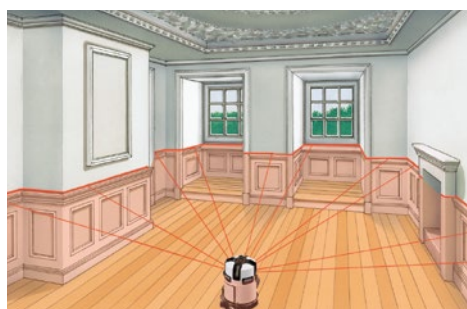

PowerCross-Laser 8 S

Uiterst nauwkeurige kruislijnlasers met 8 ultrafelle laserlijnen, neigings- en loodfunctie

Rev.1213

Uitstekend zichtbare vloerlaserlijnen

Draaibare horizontale gradencirkel

Leds voor de weergave van de actieve as

- **PowerBright-Laser****: Laserdioden van de hoogste vermogensklasse genereren extreem felle laserlijnen. Deze blijven ook zichtbaar op donkere oppervlakken of oppervlakken op grote afstand en bij helder omgevingslicht.
- **Sensor-Automatic**: automatische uitlijning dankzij elektronische servomotoren met temperatuurvaste sensoriek.
- De **4 horizontale laserdioden** genereren rondom een gelijkmatig zeer lichte 360° laserlijn, de **4 verticale laserlijnen** zijn haaks t.o.v. elkaar uitgelijnd.
- Eenvoudige en **exacte loodlijnfunctie** met de extra loodlaser onder en het laserkruis boven.
- Met **IR-afstandsbediening** kan de handmatige functie voor de schuine uitlijning geregeld worden. De betreffende assen worden **zichtbaar weergegeven d.m.v. leds**.
- **Afzonderlijk inschakelbare** laserlijnen.
- **Out-Of-Level**: door optische signalen wordt gesignaleerd, wanneer het apparaat zich buiten het nivelleerbereik bevindt.
- **RX-Ready**: door de geïntegreerde handontvangermodus kunnen laserlijnen met de optionele laserontvanger RX 40 tot 40 m reikwijdte worden geregistreerd – ideaal voor alle binnen- en buitentoeepassingen.
- Lange bedrijfsduur dankzij sterke **lithium-ionen-accu**
- Exacte positionering van de laserlijnen door de draaibare behuizing met **fijnafstelling opzij en horizontale cirkel**.
- **Transport Lock**: een pendelvergrendeling beschermt het pendelsysteem tijdens het transport.