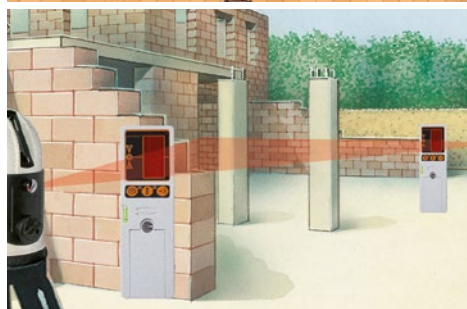

PowerCross-Laser 8 S

Uiterst nauwkeurige kruislijnlasers met 8 ultrafelle laserlijnen, neigings- en loodfunctie

Rev.1213

Uitstekend zichtbare vloerlaserlijnen

Draaibare horizontale gradencirkel

Leds voor de weergave van de actieve as

- **PowerBright-Laser****: Laserdioden van de hoogste vermogensklasse genereren extreem felle laserlijnen. Deze blijven ook zichtbaar op donkere oppervlakken of oppervlakken op grote afstand en bij helder omgevingslicht.
- **Sensor-Automatic**: automatische uitlijning dankzij elektronische servomotoren met temperatuurvaste sensoriek.
- De **4 horizontale laserdioden** genereren rondom een gelijkmatig zeer lichte 360° laserlijn, de **4 verticale laserlijnen** zijn haaks t.o.v. elkaar uitgelijnd.
- Eenvoudige en **exacte loodlijnfunctie** met de extra loodlaser onder en het laserkruis boven.
- Met **IR-afstandsbediening** kan de handmatige functie voor de schuine uitlijning geregeld worden. De betreffende assen worden **zichtbaar weergegeven d.m.v. leds**.
- **Afzonderlijk inschakelbare** laserlijnen.
- **Out-Of-Level**: door optische signalen wordt gesignaleerd, wanneer het apparaat zich buiten het nivelleerbereik bevindt.
- **RX-Ready**: door de geïntegreerde handontvangermodus kunnen laserlijnen met de optionele laserontvanger RX 40 tot 40 m reikwijdte worden geregistreerd – ideaal voor alle binnen- en buitentoeepassingen.
- Lange bedrijfsduur dankzij sterke **lithium-ionen-accu**
- Exacte positionering van de laserlijnen door de draaibare behuizing met **fijnafstelling opzij en horizontale cirkel**.
- **Transport Lock**: een pendelvergrendeling beschermt het pendelsysteem tijdens het transport.

4H 4V 1D

PowerCross-Laser 8 S
Inclusief Sortimo® L-BOXX® 238
+ afstandsbediening
+ statief adapter
+ netvoeding / oplader
+ laserbril
+ rubberkapjes
+ Li-ionen-accu

Verpakkingsformaat (B x H x D)
442 x 253 x 357 mm