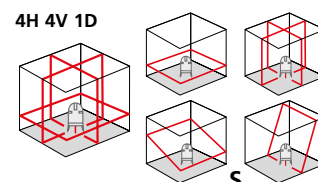

TECHNISCHE GEGEVENEN

NAUWKEURIGHEID 1 mm / 10 m
ZELFNIVELLEERBEREIK ± 3° / slope
NIVELLIERUNG automatisch
LASERGOLFLENGTE Lijnlaser 635 nm / Loodlaser 650 nm
LASER Lijnlaser klasse 2M / < 5 mW Loodlaser klasse 2 / ≤ 1 mW
STROOMVOORZIENING Li-ionen-accu, ca. 5 uur bedrijfsduur
WERKTEMPERATUUR 0°C ... +50°C
OPSLAGTEMPERATUUR -10°C ... +70°C
WATER- EN STOFBESCHERMING IP 54
GEWICHT 1,6 kg
AFMETINGEN (B x H x D) 135 x 225 x 145 mm

4H 4V 1D

PowerCross-Laser 8 S
Inclusief Sortimo® L-BOXX® 238
+ afstandsbediening
+ statief adapter
+ netvoeding / oplader
+ laserbril
+ rubberkapjes
+ Li-ionen-accu

Verpakkingsformaat (B x H x D)
442 x 253 x 357 mm