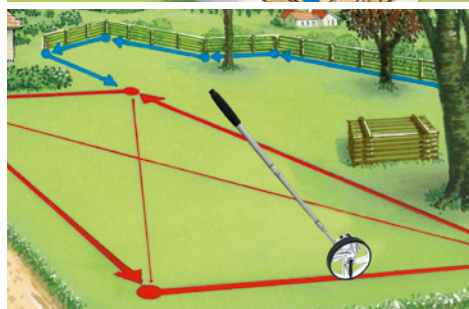

Laserliner®

RollPilot Mini

Rol-afstandsmeter voor gebruik op rechten en in bochten

Rev.1214

– Dit mechanische meetwiel levert **exacte meetwaarden** bij alle afstandsmetingen tot 9.999,9 m.

– Groot, goed leesbaar display

– **Optellen** bij wielomwentelingen vooruit, **Aftrekken** bij wielomwentelingen achteruit.

– **Wand-tot-wand-functie:** de compacte bouwwijze maakt directe metingen van wand tot wand mogelijk.

– De beweeglijke wijzer geeft de **exacte start- en eindpositie** aan.

– Eenvoudig transport dankzij **uitschuifbare uitvoering**

– Met **inklapbare standaard**

– Slijtagevrije directe aandrijving

– Meetwiel met 0,5 meter omvang

TECHNISCHE GEGEVENS

NAUWKEURIGHEID

± 0,1%

REIKWIJDTE

0 – 9.999,9 m

OMTREK MEETWIEL

500 mm

DIAMETER MEETWIEL

159 mm

RADIUS MEETWIEL

79,5 mm

AFMETINGEN (B x H x D)