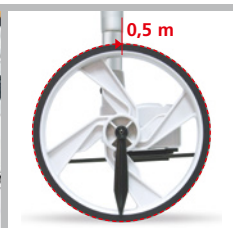

Laserliner®

RollPilot Mini

Rol-afstandsmeter voor gebruik op rechten en in bochten

Rev.1214

– Dit mechanische meetwiel levert **exacte meetwaarden** bij alle afstandsmetingen tot 9.999,9 m.

– Groot, goed leesbaar display

– Eenvoudig transport dankzij **uitschuifbare uitvoering**

– Met **inklapbare standaard**

– Slijtagevrije directe aandrijving

– Meetwiel met 0,5 meter omvang

TECHNISCHE GEGEVENS

NAUWKEURIGHEID

± 0,1%

REIKWIJDTE

0 – 9.999,9 m

OMTREK MEETWIEL

500 mm

DIAMETER MEETWIEL

159 mm

RADIUS MEETWIEL

79,5 mm

AFMETINGEN (B x H x D)

124 x 1100 x 159 mm (uitgeschoven) /
124 x 550 x 159 mm

GEWICHT 550 g

Beweeglijke wijzer geeft de exacte positie aan

Telescopische greep

Nulstand

Meetwiel met 0,5 meter omvang

RollPilot Mini

Verpakkingsformaat (B x H x D)
175 x 625 x 125 mm