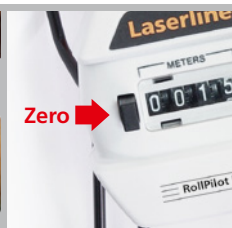

– Eenvoudig transport dankzij **uitschuifbare uitvoering**

– Met **inklapbare standaard**

– Slijtagevrije directe aandrijving

– Meetwiel met 0,5 meter omvang

TECHNISCHE GEGEVENS

NAUWKEURIGHEID

± 0,1%

REIKWIJDTE

124 x 1100 x 159 mm (uitgeschoven) /
124 x 550 x 159 mm

GEWICHT 550 g

Beweeglijke wijzer geeft de exacte positie aan

Telescopische greep

Nulstand

Meetwiel met 0,5 meter omvang

RollPilot Mini

Verpakkingsformaat (B x H x D)
175 x 625 x 125 mm