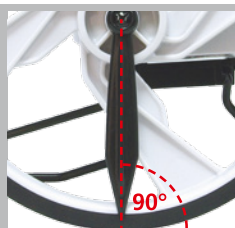

– Eenvoudig transport dankzij **uitschuifbare uitvoering**

– Met **inklapbare standaard**

– Slijtagevrije directe aandrijving

– Meetwiel met 0,5 meter omvang

TECHNISCHE GEGEVENS

NAUWKEURIGHEID

± 0,1%

REIKWIJDTE

0 – 9.999,9 m

OMTREK MEETWIEL

500 mm

DIAMETER MEETWIEL

159 mm

RADIUS MEETWIEL

79,5 mm

AFMETINGEN (B x H x D)

124 x 1100 x 159 mm (uitgeschoven) /
124 x 550 x 159 mm

GEWICHT 550 g

Beweeglijke wijzer geeft de exacte positie aan

Telescopische greep

Nulstand

Meetwiel met 0,5 meter omvang

RollPilot Mini

Verpakkingsformaat (B x H x D)
175 x 625 x 125 mm