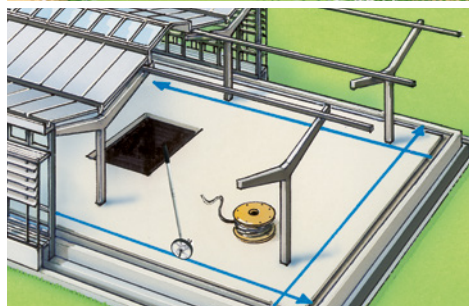

Laserliner®

RollPilot Mini

Rol-afstandsmeter voor gebruik op rechten en in bochten

Rev.1214

– Dit mechanische meetwiel levert **exacte meetwaarden** bij alle afstandsmetingen tot 9.999,9 m.

– Groot, goed leesbaar display

– **Optellen** bij wielomwentelingen vooruit, **Aftrekken** bij wielomwentelingen achteruit.

– **Wand-tot-wand-functie:** de compacte bouwwijze maakt directe metingen van wand tot wand mogelijk.

– De beweeglijke wijzer geeft de **exacte start- en eindpositie** aan.

– Eenvoudig transport dankzij **uitschuifbare uitvoering**

– Met **inklapbare standaard**

– Slijtagevrije directe aandrijving

– Meetwiel met 0,5 meter omvang

TECHNISCHE GEGEVENS

NAUWKEURIGHEID

± 0,1%

REIKWIJDTE