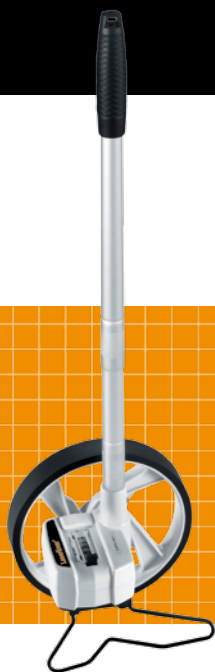

Laserliner®

RollPilot Mini

Rol-afstandsmeter voor gebruik op rechten en in bochten

Rev.1214

– Dit mechanische meetwiel levert **exacte meetwaarden** bij alle afstandsmetingen tot 9.999,9 m.

– Groot, goed leesbaar display

– **Optellen** bij wielomwentelingen vooruit, **Aftrekken** bij wielomwentelingen achteruit.

– **Wand-tot-wand-functie:** de compacte bouwwijze maakt directe metingen van wand tot wand mogelijk.

– De beweeglijke wijzer geeft de **exacte start- en eindpositie** aan.

– Eenvoudig transport dankzij **uitschuifbare uitvoering**

– Met **inklapbare standaard**

– Slijtagevrije directe aandrijving

– Meetwiel met 0,5 meter omvang

TECHNISCHE GEGEVENS

NAUWKEURIGHEID

± 0,1%

REIKWIJDTE

124 x 1100 x 159 mm (uitgeschoven) /
124 x 550 x 159 mm

GEWICHT 550 g

Beweeglijke wijzer geeft de exacte positie aan

Telescopische greep

Nulstand

Meetwiel met 0,5 meter omvang

RollPilot Mini

Verpakkingsformaat (B x H x D)
175 x 625 x 125 mm