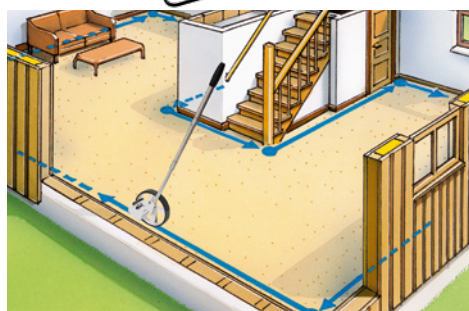

Laserliner®

RollPilot Mini

Rol-afstandsmeter voor gebruik op rechten en in bochten

Rev.1214

– Dit mechanische meetwiel levert **exacte meetwaarden** bij alle afstandsmetingen tot 9.999,9 m.

– Groot, goed leesbaar display

– **Optellen** bij wielomwentelingen vooruit, **Aftrekken** bij wielomwentelingen achteruit.

– **Wand-tot-wand-functie:** de compacte bouwwijze maakt directe metingen van wand tot wand mogelijk.

– De beweeglijke wijzer geeft de **exacte start- en eindpositie** aan.

– Eenvoudig transport dankzij **uitschuifbare uitvoering**

– Met **inklapbare standaard**

– Slijtagevrije directe aandrijving

– Meetwiel met 0,5 meter omvang

TECHNISCHE GEGEVENS

NAUWKEURIGHEID

± 0,1%

REIKWIJDTE