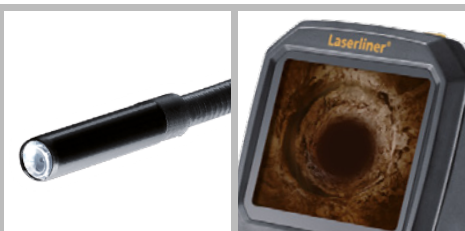

VideoFlex G3 Ultra

SnakeCamera G3 10m

Professioneel video-inspectiesysteem voor visuele controle van moeilijk toegankelijke plekken – ook op grote afstanden

Rev0316

Camerakop (ø 9 mm) met LED-verlichting

3,5" TFT-kleurendisplay

- De camerakop aan de flexibele leiding zendt de beelden direct naar het LC-display.
- **Probleemlokalisatie:** de camera geeft weer wat zich achter of in voorwerpen, wanden, leidingen, kabels enz. bevindt - dankzij de LED-verlichting ook onder slechte lichtvoorwaarden.
- **REC-functie beeld en video:** De opnames kunnen voor een latere evaluatie worden opgeslagen.
- **Camerakop en kabel zijn waterdicht**
- **Ideaal voor ontoegankelijke plekken** dankzij kleine meetkop (ø 9 mm)
- **Vervangen van de camera-unit** mogelijk al naargelang de toepassing
- Krachtige objectverlichting dankzij **4 hoogrendementsleds**
- **Vermindering van externe lichtinvloeden:** contrastrijk LC-display dat ook bij sterke lichtinval een optimale weergave waarborgt.
- Gebruik van externe monitoren via **TV-Out-aansluiting**
- **Functie voor de formattering van de SDHC-geheugenkaart**
- **Rotatie:** Het beeld op de monitor kan met behulp van de beeldrotatie 180° worden gedraaid.
- Met behulp van de **mirror-functie** kunnen gespiegelde opnames worden gecorrigeerd.

TECHNISCHE GEGEVENS

CAMERAKOP / KABEL	ø 9 mm, IP 68 (Duikdiepte 2 m, 60 min.)
CAMERAFOCUS	F1 cm - F6 cm
BEELDSCHERMTYPE	3,5" TFT-kleurendisplay
RESOLUTIE DISPLAY	320 x 240 pixel
RESOLUTIE CAMERA	640 x 480 pixel
RESOLUTIE FOTO / VIDEO	720 x 480 pixel
FOTOFORMAAT / VIDEOFORMAAT	JPEG / AVI
LEDS	10 helderheidsstanden
ZOOM	1,5-voudige digitale zoom in stappen van 10%
GEHEUGEN	Ondersteunt SDHC-kaart tot max. 8 GB
LENGTE FLEXIBELE SLANG	10 m
INTERFACE	Mini-usb
AANSLUITINGEN	Micro-SD, Analoge video
VOEDING	Li-Ion-accupak 3.7V / 1.7Ah / Netadapter 5V / 1A
LAADTIJD	ca. 4 uur
BEDRIJFSDUUR	ca. 4 uur
ARBEIDSTEMPERATUUR	0°C ... 45°C
OPSLAGTEMPERATUUR	-10°C ... 60°C
GEWICHT (incl. accupak en flexibele slang)	1,6 kg