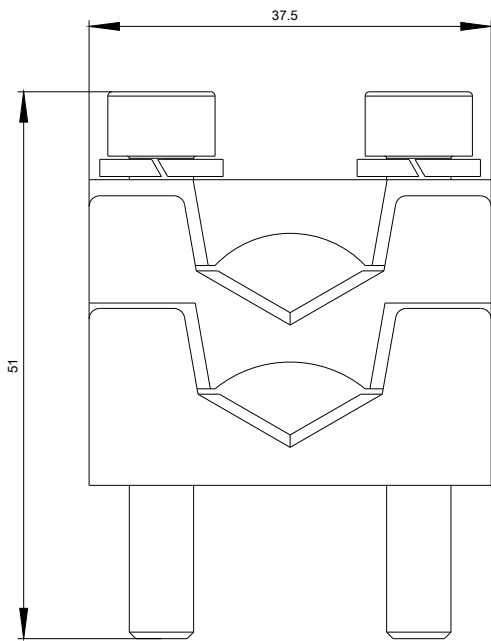

Prism terminal double 2x 35 - 70 mm², for size NH1 with screw terminal, accessory for fuse switch disconnecter 3NP1 Contains 3 terminals

Versie

productmerknaam	SENTRON
uitvoering van het product	toebehoren voor mespatroonlastscheider 3NP1

Image database (product images, 2D dimension drawings, 3D models, device circuit diagrams, ...)

http://www.automation.siemens.com/bilddb/cax_en.aspx?mlfb=3NP1943-1BB20

-CB