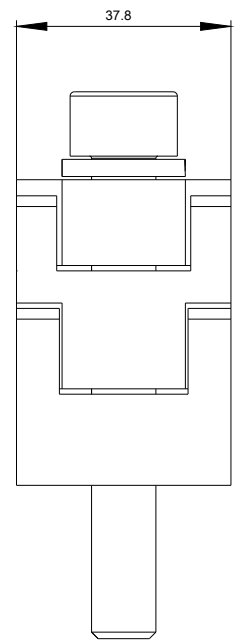

Prism terminal double 2x 35 - 70 mm², for size NH1 with screw terminal, accessory for fuse switch disconnecter 3NP1 Contains 3 terminals

Versie

productmerknaam	SENTRON
uitvoering van het product	toebehoren voor mespatroonlastscheider 3NP1

Image database (product images, 2D dimension drawings, 3D models, device circuit diagrams, ...)

http://www.automation.siemens.com/bilddb/cax_en.aspx?mlfb=3NP1943-1BB20

-CB