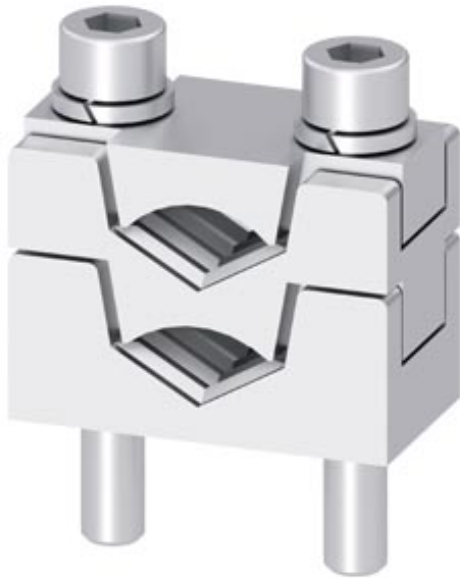

Prism terminal double 2x 35 - 70 mm², for size NH1 with screw terminal, accessory for fuse switch disconnecter 3NP1 Contains 3 terminals

Versie

productmerknaam	SENTRON
uitvoering van het product	toebehoren voor mespatroonlastscheider 3NP1