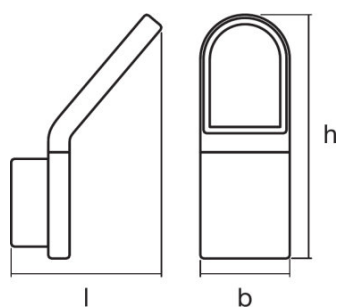

Afmetingen

Lengte	168,0 mm
Breedte	100,0 mm
Hoogte	273,0 mm
Product gewicht	1300,00 g

Kleuren & materialen

Body materiaal	Aluminum
Housing color	Dark gray
Kleur van het product	Dark gray
Materiaal afdekking	Glass

LOGISTIEKE DATA

Productcode	Productomschrijving	Verpakkingseenheid (stuks per verpakking)	Afmetingen (lengte x breedte x hoogte)	Volume	Gewicht
4058075033238	ENDURA STYLE Wall Sensor 12 W DG	Verzenddoos 4	425 mm x 285 mm x 315 mm	38.15 dm ³	6879,00 g