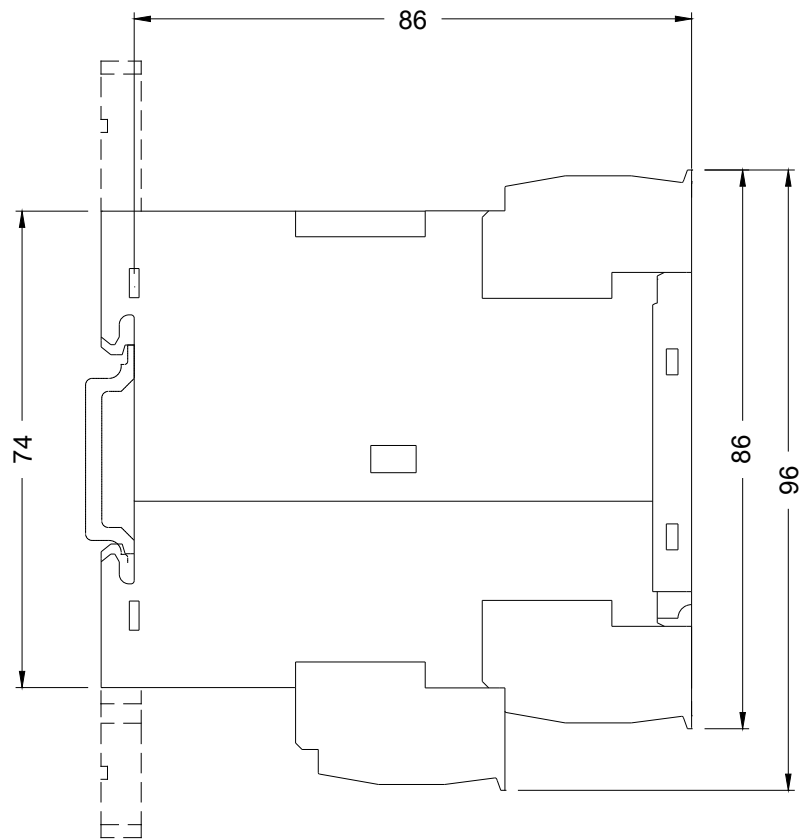

CAX-online-generator

<http://support.automation.siemens.com/WW/CAXorder/default.aspx?lang=en&mlfb=3RS1800-2BW00>

Service&Support (handboeken, gebruiksaanwijzingen, certificaten, prestatiegrafieken, FAQ's,...)

<https://support.industry.siemens.com/cs/ww/nl/ps/3RS1800-2BW00>

Fotodatabank (productfoto's, 2D-maatschetsen, 3D-modellen, apparaatschakelschema's, EPLAN macro's, ...)

<http://www.automation.siemens.com/bilddb/cax_de.aspx?mlfb=3RS1800-2BW00&lang=en>

Laatste wijziging:

04-09-2019