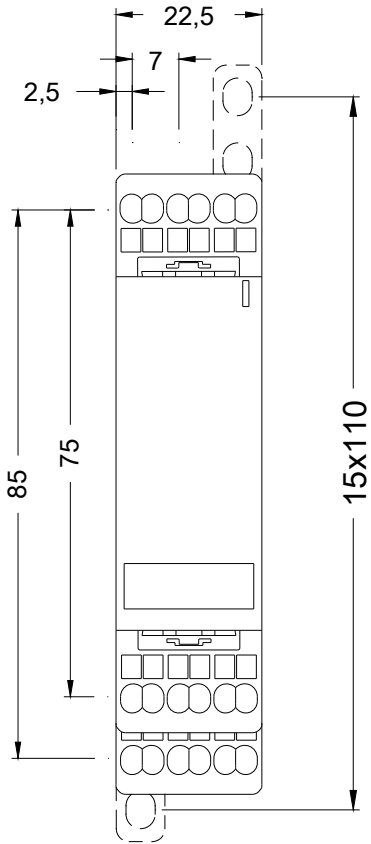

CAX-online-generator

<http://support.automation.siemens.com/WW/CAXorder/default.aspx?lang=en&mlfb=3RS1800-2BW00>

Service&Support (handboeken, gebruiksaanwijzingen, certificaten, prestatiegrafieken, FAQ's,...)

<https://support.industry.siemens.com/cs/ww/nl/ps/3RS1800-2BW00>

Fotodatabank (productfoto's, 2D-maatschetsen, 3D-modellen, apparaatschakelschema's, EPLAN macro's, ...)

<http://www.automation.siemens.com/bilddb/cax_de.aspx?mlfb=3RS1800-2BW00&lang=en>

Laatste wijziging:

04-09-2019