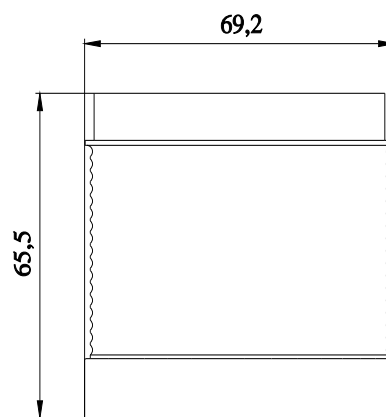

Dauerlichtelement, rot, AC/DC 12-230 V, 70 mm Durchmesser, Sockel BA 15d ohne Leuchtelement

Allgemeine technische Daten		
Produkt-Markename	SIRIUS	
Produkt-Bezeichnung	Dauerlichtelement	
Ausführung des optischen Signals	Dauerlicht	
Spannungsart der Betriebsspannung	AC/DC	
Betriebsspannung	<ul style="list-style-type: none"> <li>• bei DC Bemessungswert 12 ... 230 V</li> <li>• bei AC bei 50 Hz Bemessungswert 12 ... 230 V</li> <li>• bei AC bei 60 Hz Bemessungswert 12 ... 230 V</li> </ul>	
Material	PC	
Farbe	rot	
Befestigungsart	Bajonett	
Referenzkennzeichen	<ul style="list-style-type: none"> <li>• gemäß DIN EN 61346-2 P</li> <li>• gemäß IEC 81346-2:2009 P</li> </ul>	
Mechanische Daten		
Außendurchmesser des Signalsäulenelements	70 mm	
Leuchtmittel		
Produktbestandteil Leuchtmittel	Nein	
Art des Leuchtmittels	Glühlampe / LED	
Lichtstärke	0,5 cd	
Lichtstärke	0,38 ... 0,66 cd	
Ausführung der Fassung	BA 15d	
Umgebungsbedingungen		
Umgebungstemperatur während Betrieb	-20 ... +60 °C	
Schutzart IP	IP65	
Höhe	65,5 mm	
Breite	70 mm	
Approbationen/ Zertifikate		
allgemeine Produktzulassung	EMV (Elektromagnetische Verträglichkeit)	Konformitätserklärung

<https://support.industry.siemens.com/cs/ww/de/ps/8WD4400-1AB>

Bilddatenbank (Produktfotos, 2D-Maßzeichnungen, 3D-Modelle, Geräteschaltpläne, EPLAN Makros, ...)

[http://www.automation.siemens.com/bilddb/cax\\_de.aspx?mfb=8WD4400-1AB&lang=de](http://www.automation.siemens.com/bilddb/cax_de.aspx?mfb=8WD4400-1AB&lang=de)