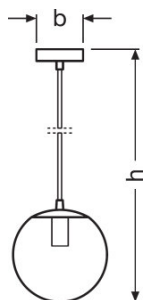

Afmetingen

Breedte	100,0 mm
Diameter	200,0 mm
Hoogte	1460 mm
Product gewicht	800,00 g

Kleuren & materialen

Body materiaal	GLASS
Kleur behuizing	SMOKE-GREY
Kleur van het product	SMOKE-GREY
Materiaal afdekking	Glass