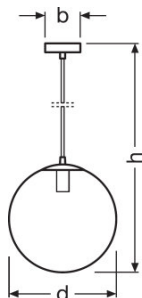

Afmetingen

Breedte	100,0 mm
Diameter	300,0 mm
Hoogte	1570 mm
Product gewicht	1400,00 g

Kleuren & materialen

Body materiaal	GLASS
Kleur behuizing	SMOKE-GREY
Kleur van het product	SMOKE-GREY
Materiaal afdekking	Glass