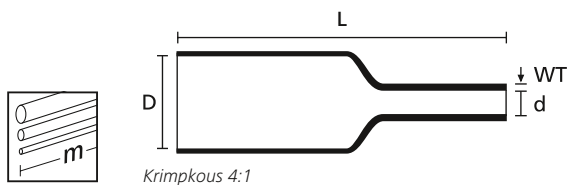

## Krimpkous tot 4:1 - lengten van 1 meter

## MU47 - middelwandig zonder lijmlaag

TYPE	Maat bij uitlevering Ø D	Na vrije krimp Ø d	Wanddikte (WT)	Lengte (L)	Kleur	Gereedschap	Artikelnr.
MU47-12/3	12,0	3,0	2,00	1,0 m	zwart (BK)	30-32	323-10120
MU47-19/6	19,0	6,0	2,20	1,0 m	zwart (BK)	30-32	323-10190
MU47-30/8	30,0	8,0	2,50	1,0 m	zwart (BK)	30-32	323-10300
MU47-40/12	40,0	12,0	2,50	1,0 m	zwart (BK)	-	323-10400
MU47-50/16	50,0	16,0	2,70	1,0 m	zwart (BK)	-	323-10500
MU47-63/19	63,0	19,0	2,80	1,0 m	zwart (BK)	-	323-10630
MU47-75/22	75,0	22,0	3,00	1,0 m	zwart (BK)	-	323-10750
MU47-95/30	95,0	30,0	3,00	1,0 m	zwart (BK)	-	323-10950
MU47 115/34	115,0	34,0	3,00	1,0 m	zwart (BK)	-	323-11150
MU47-140/42	140,0	42,0	3,00	1,0 m	zwart (BK)	-	323-11400