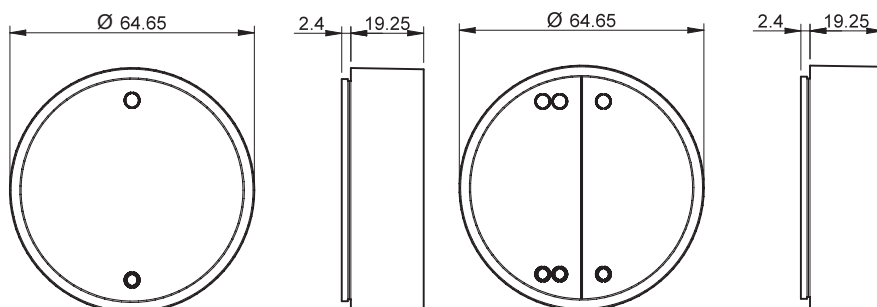

BEYON - draadloze drukknop

Finder's BEYON is een innovatieve afstandsbediening voor uw YESLY comfortabel wonen systeem.

- Het heldere ontwerp van de BEYON past goed bij alle interieurstijlen en heeft een bescheiden en onopvallende vormgeving
- Koppeling met anderen YESLY-producten zoals actoren en dimmers via de Finder Toolbox App, om verlichting in- en uit te schakelen, te dimmen of elektrische rolluiken aan te sturen.
- De BEYON kan ook geconfigureerd worden om SCENARIO'S te activeren en vele andere apparaten naar wens aan te sturen
- De BEYON werkt zonder batterijen
- Verkrijgbaar met twee of vier kanalen

1Y.13.Bxx