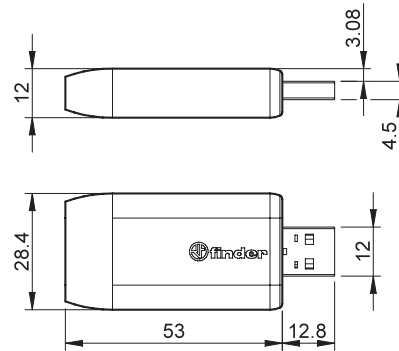

Range extender

De 1Y.EU.005 zorgt voor het vergroten van de transmissieafstand en kan gebruikt worden wanneer de draadloze drukknoppen of Smartphones vanwege een te grote afstand niet met YESLY-apparatuur communiceren kunnen. De Range extender is een Plug-and-Play apparaat dat niet geconfigureerd moet worden en voorzien is met LED-indicatie om de status aan te duiden.

1Y.EU.005