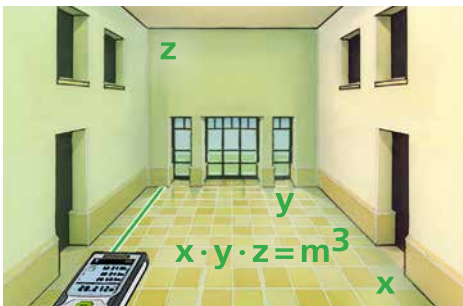

Laserliner

LaserRange-Master Gi5

Laser-afstandsmeter – met groene lasertechnologie

Rev18W06

- Groene lasertechnologie
- Op het punt nauwkeurig met laser
- Extreem fel groen laserkruis vooraan in **DLD-uitvoering zorgt voor lijnen van hoge kwaliteit**, een schoon, duidelijk en daardoor goed zichtbaar lijnbeeld. voor de exacte berekening van lengten
- Met de **oppervlakte- en volumefunctie** kunnen vertrekgrootten bijv. voor de calculatie van materiaalhoeveelheden, worden bepaald
- **Min./Max.-continumeting**
- **Digitale libel**
- **Kalibratie van de tilt-sensor**
- **360° neigingssensor** voor de bepaling van de horizontale en verticale afstand
- Geheugen voor 50 meetwaarden
- **Hoge meetnauwkeurigheid** tot 50 m: ± 2 mm*
- **Meetbereik binnen: 0,05 m tot 50 m**
- **2 meetniveaus omschakelbaar:** voorzijde en achterzijde
- Verlicht 4-cijferig **kleuren Ic-display**
- Stabiele, ergonomische behuizing met **beschermende rubberlaag**

TECHNISCHE GEGEVENS

NAUWKEURIGHEID ± 2 mm (karakteristiek)*
MEETBEREIK max. 50 m
MINIMALE REIKWIJDTE 0,05 m
LASER Klasse 2 < 1mW
LASERGOLFLENGTE 515 nm
WERKOMSTANDIGHEDEN -10°C ... 40°C
OPSLAGVOORWAARDEN -20°C ... 70°C
EENHEDEN (omschakelbaar) m / inch / ft
AUTOMATISCHE UITSCHAKELING 30 sec. laser / 3 min. apparaat
FUNCTIES Afstanden, oppervlakten, volumes, continumeting, hoekfunctie 1 + 2 + 3**, digitale libel
STROOMVERZORGING Batterijen 2 x 1,5 V type AA
AFMETINGEN (B x H x D) 50 x 122 x 27 mm
GEWICHT met batterijen 140 g

* Toepassingspecifieke details zie bedieningshandleiding
** In combinatie met 360° neigingssensor

Verlicht LC-display

Veelzijdige functies

Digitale libel

LaserRange-Master Gi5
inclusief sportortas
+ batterijen (2 x 1,5 V type AA)
Verpakkingsformaat (B x H x D)
90 x 295 x 55 mm