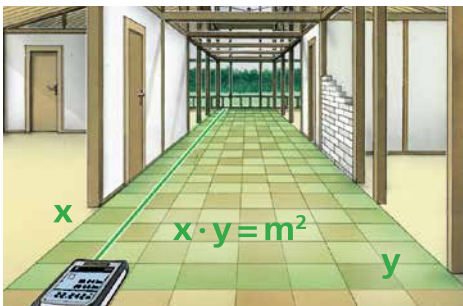

Laserliner

LaserRange-Master Gi5

Laser-afstandsmeter – met groene lasertechnologie

Rev18W06

- Groene lasertechnologie
- Op het punt nauwkeurig met laser
- Extreem fel groen laserkruis vooraan in **DLD-uitvoering zorgt voor lijnen van hoge kwaliteit**, een schoon, duidelijk en daardoor goed zichtbaar lijnbeeld. voor de exacte berekening van lengten
- Met de **oppervlakte- en volumefunctie** kunnen vertrekgrootten bijv. voor de calculatie van materiaalhoeveelheden, worden bepaald
- **Min./Max.-continumeting**
- **Digitale libel**
- **Kalibratie van de tilt-sensor**
- **360° neigingssensor** voor de bepaling van de horizontale en verticale afstand
- Geheugen voor 50 meetwaarden
- **Hoge meetnauwkeurigheid** tot 50 m: ± 2 mm*
- **Meetbereik binnen: 0,05 m tot 50 m**
- **2 meetniveaus omschakelbaar:** voorzijde en achterzijde
- Verlicht 4-cijferig **kleuren Ic-display**
- Stabiele, ergonomische behuizing met **beschermende rubberlaag**

TECHNISCHE GEGEVENS

NAUWKEURIGHEID ± 2 mm (karakteristiek)*
MEETBEREIK max. 50 m
MINIMALE REIKWIJDTE 0,05 m
LASER Klasse 2 < 1mW
LASERGOLFLENGTE 515 nm
WERKOMSTANDIGHEDEN -10°C ... 40°C
OPSLAGVOORWAARDEN -20°C ... 70°C
EENHEDEN (omschakelbaar) m / inch / ft
AUTOMATISCHE UITSCHAKELING 30 sec. laser / 3 min. apparaat
FUNCTIES Afstanden, oppervlakten, volumes, continumeting, hoekfunctie 1 + 2 + 3**, digitale libel
STROOMVERZORGING Batterijen 2 x 1,5 V type AA
AFMETINGEN (B x H x D) 50 x 122 x 27 mm
GEWICHT met batterijen 140 g

* Toepassingspecifieke details zie bedieningshandleiding
** In combinatie met 360° neigingssensor

Verlicht LC-display

Veelzijdige functies

Digitale libel

LaserRange-Master Gi5
inclusief sportortas
+ batterijen (2 x 1,5 V type AA)
Verpakkingsformaat (B x H x D)
90 x 295 x 55 mm