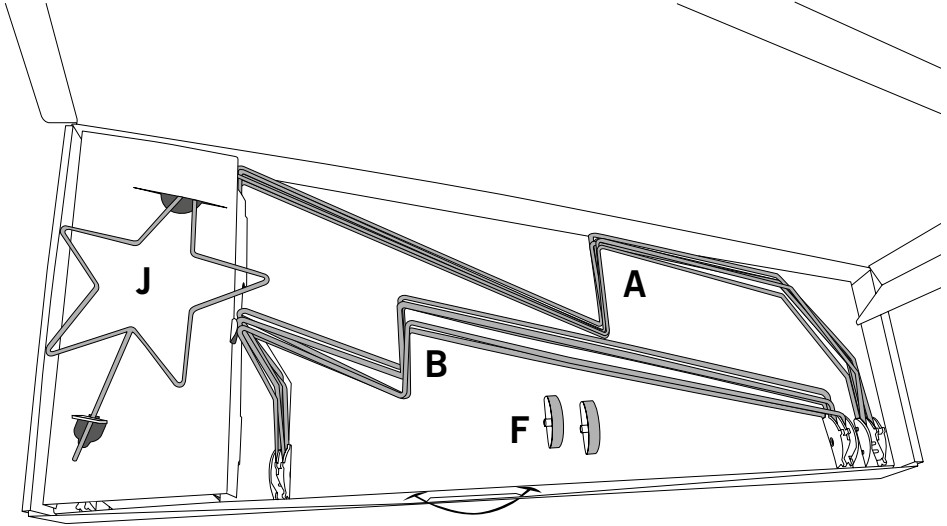

3947-888 Brass / Amber LED

3947-987 Green / Amber LED

↕ **210 cm** / ↔ **80 cm** / □ ~ **500 cm**

- H**
- F**
- D**
- C**
- E**

A x 1	E x 1	I x 80
B x 1	F x 2	J x 1
C x 2	G x 1	
D x 1	H x 1	

1.

2.

3.