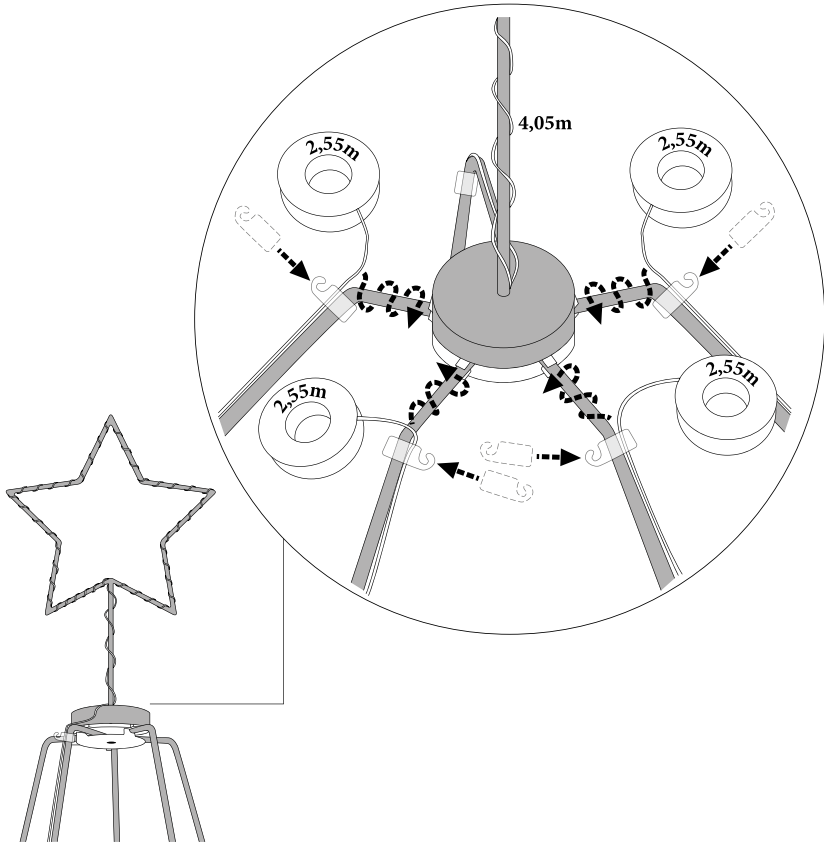

3947-888 Brass / Amber LED

3947-987 Green / Amber LED

↕ **210 cm** / ↔ **80 cm** / □ ~ **500 cm**

- H**
- F**
- D**
- C**
- E**

A x 1	E x 1	I x 80
B x 1	F x 2	J x 1
C x 2	G x 1	
D x 1	H x 1	

1.

2.

3.

4.

5.

6.

7.

8.

10.