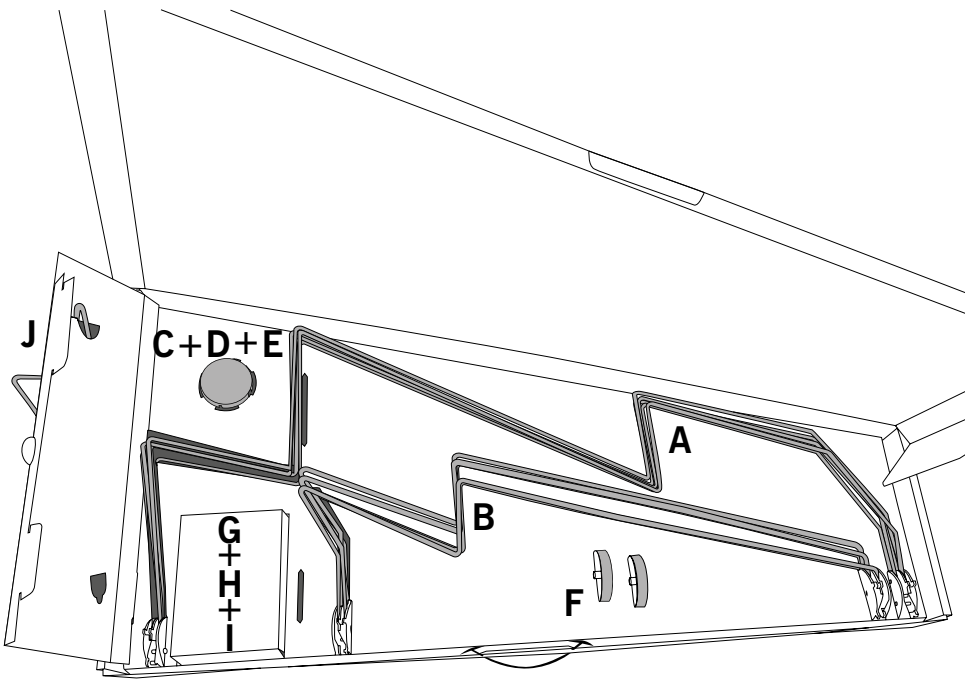

3947-888 Brass / Amber LED

3947-987 Green / Amber LED

↕ **210 cm** / ↔ **80 cm** / □ ~ **500 cm**

- H**
- F**
- D**
- C**
- E**

A x 1	E x 1	I x 80
B x 1	F x 2	J x 1
C x 2	G x 1	
D x 1	H x 1	

1.

2.

3.