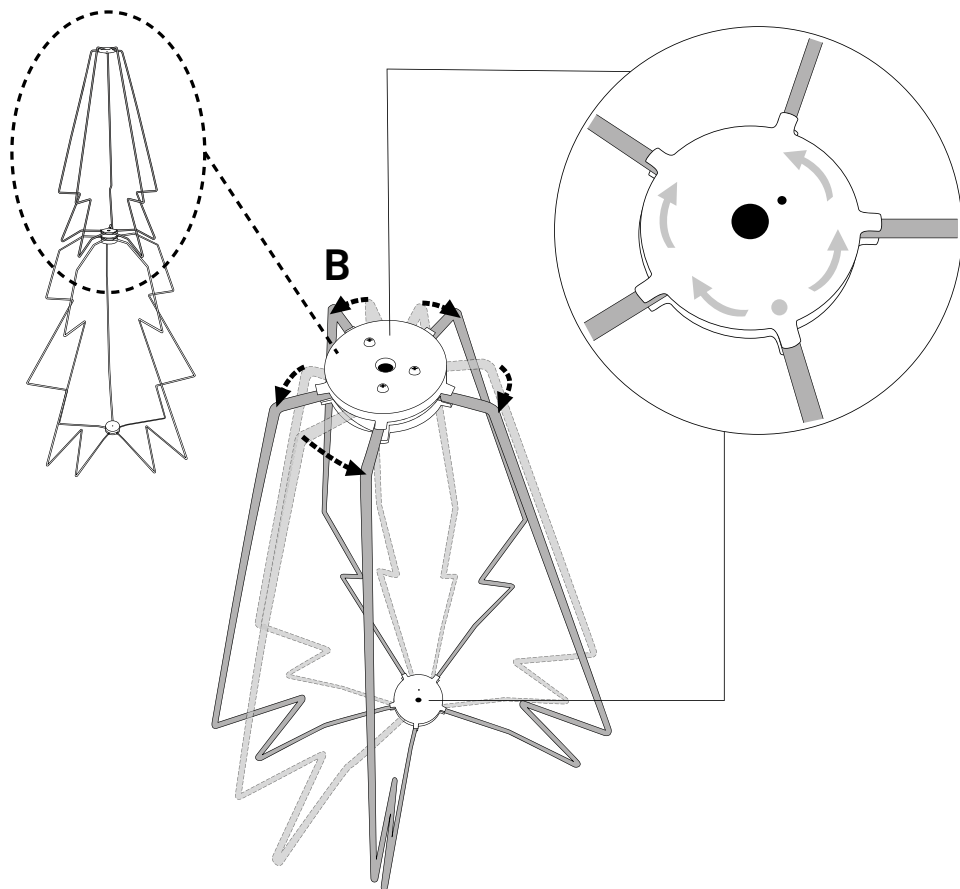

3947-888 Brass / Amber LED

3947-987 Green / Amber LED

↕ **210 cm** / ↔ **80 cm** / □ ~ **500 cm**

- H**
- F**
- D**
- C**
- E**

A x 1	E x 1	I x 80
B x 1	F x 2	J x 1
C x 2	G x 1	
D x 1	H x 1	

1.

2.

3.

4.

5.

6.

7.

8.

10.