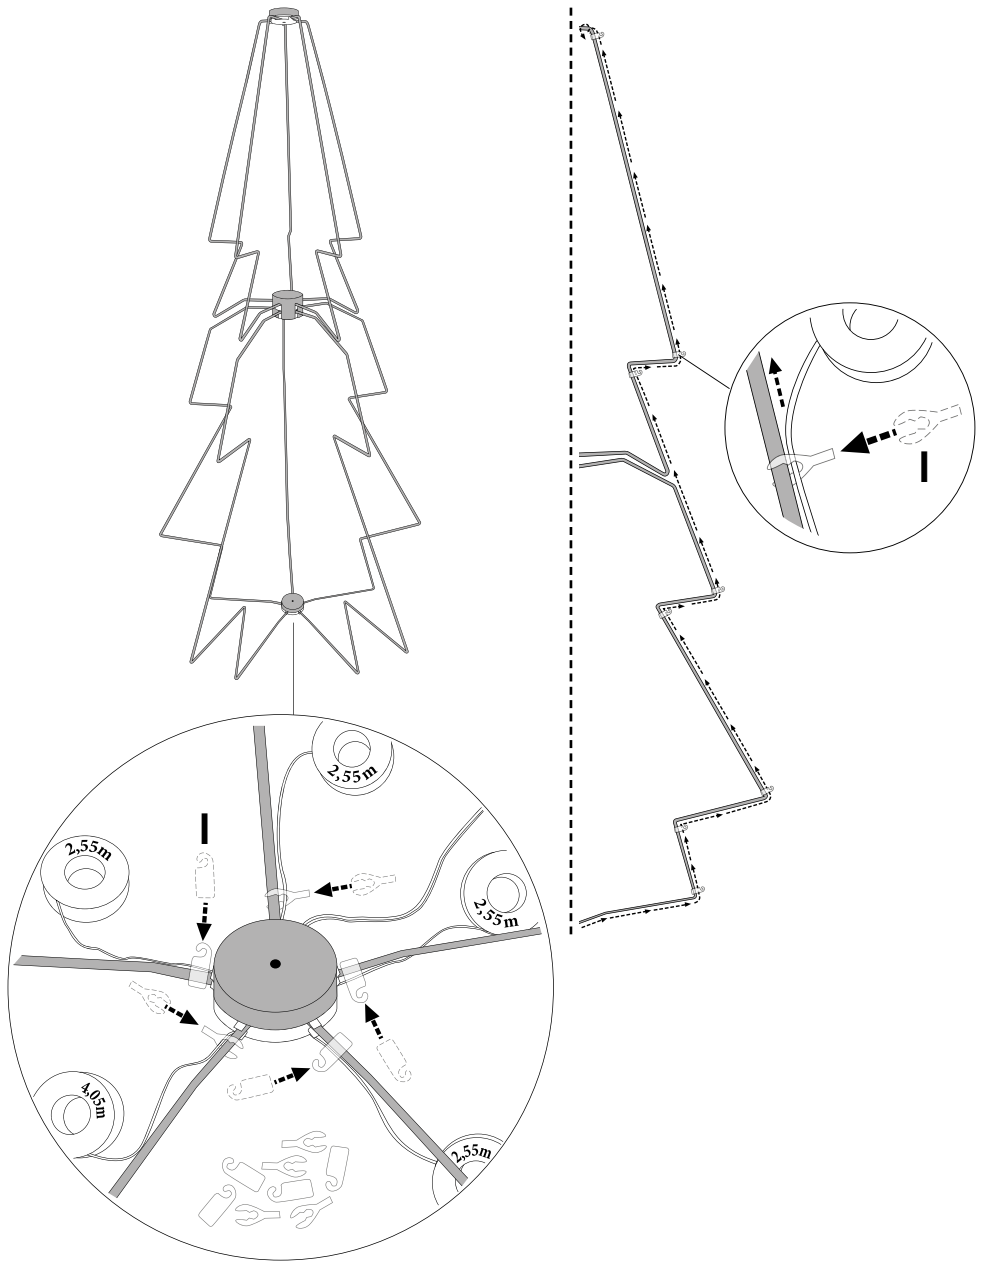

3947-888 Brass / Amber LED

3947-987 Green / Amber LED

↕ **210 cm** / ↔ **80 cm** / □ ~ **500 cm**

- H**
- F**
- D**
- C**
- E**

A x 1	E x 1	I x 80
B x 1	F x 2	J x 1
C x 2	G x 1	
D x 1	H x 1	

1.

2.

3.

4.

5.

6.

7.

8.

10.