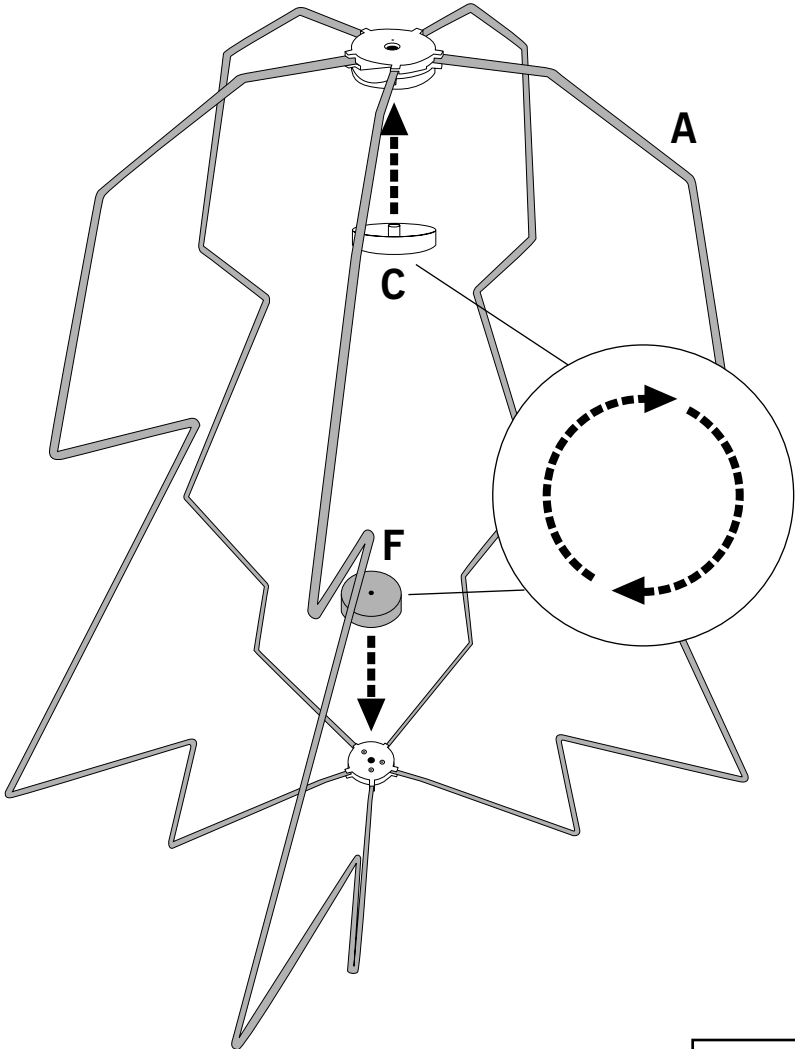

3947-888 Brass / Amber LED

3947-987 Green / Amber LED

↕ **210 cm** / ↔ **80 cm** / □ ~ **500 cm**

- H**
- F**
- D**
- C**
- E**

A x 1	E x 1	I x 80
B x 1	F x 2	J x 1
C x 2	G x 1	
D x 1	H x 1	

1.

2.

3.

4.

5.

6.

7.

8.

10.