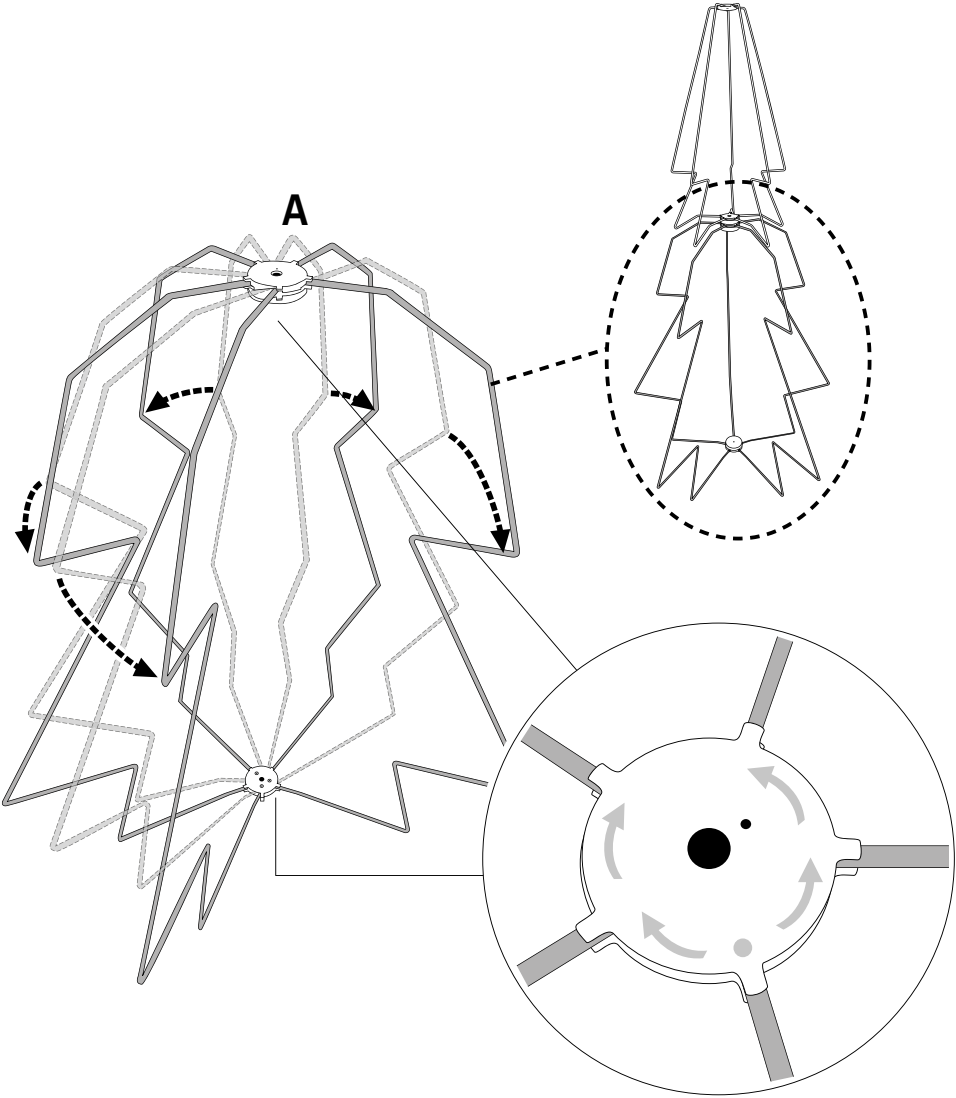

3947-888 Brass / Amber LED

3947-987 Green / Amber LED

↕ **210 cm** / ↔ **80 cm** / □ ~ **500 cm**

- H**
- F**
- D**
- C**
- E**

A x 1	E x 1	I x 80
B x 1	F x 2	J x 1
C x 2	G x 1	
D x 1	H x 1	

1.

2.

3.

4.

5.

6.

7.

8.

10.