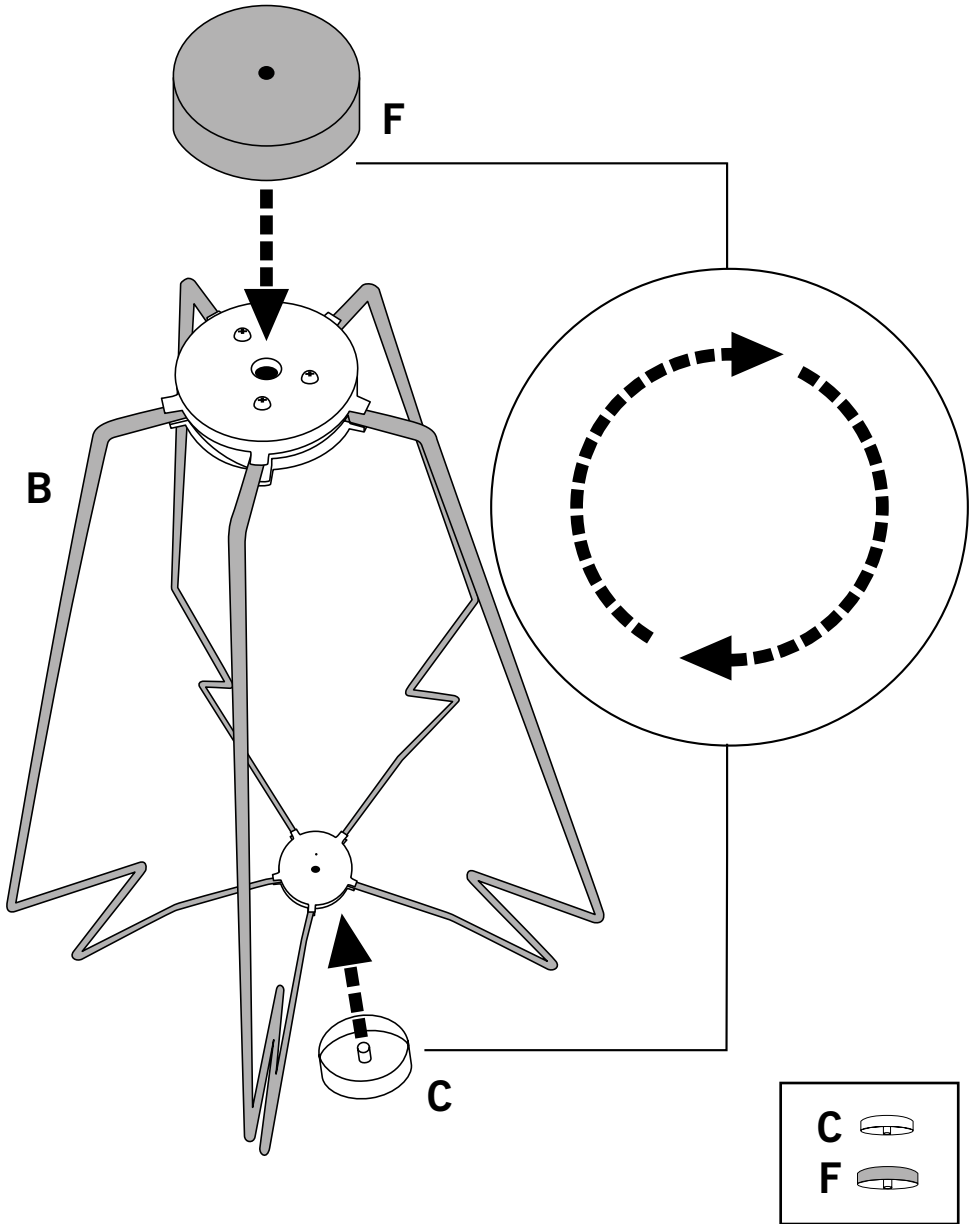

3947-888 Brass / Amber LED

3947-987 Green / Amber LED

↕ **210 cm** / ↔ **80 cm** / □ ~ **500 cm**

- H**
- F**
- D**
- C**
- E**

A x 1	E x 1	I x 80
B x 1	F x 2	J x 1
C x 2	G x 1	
D x 1	H x 1	

1.

2.

3.

4.

5.

6.

7.

8.

10.