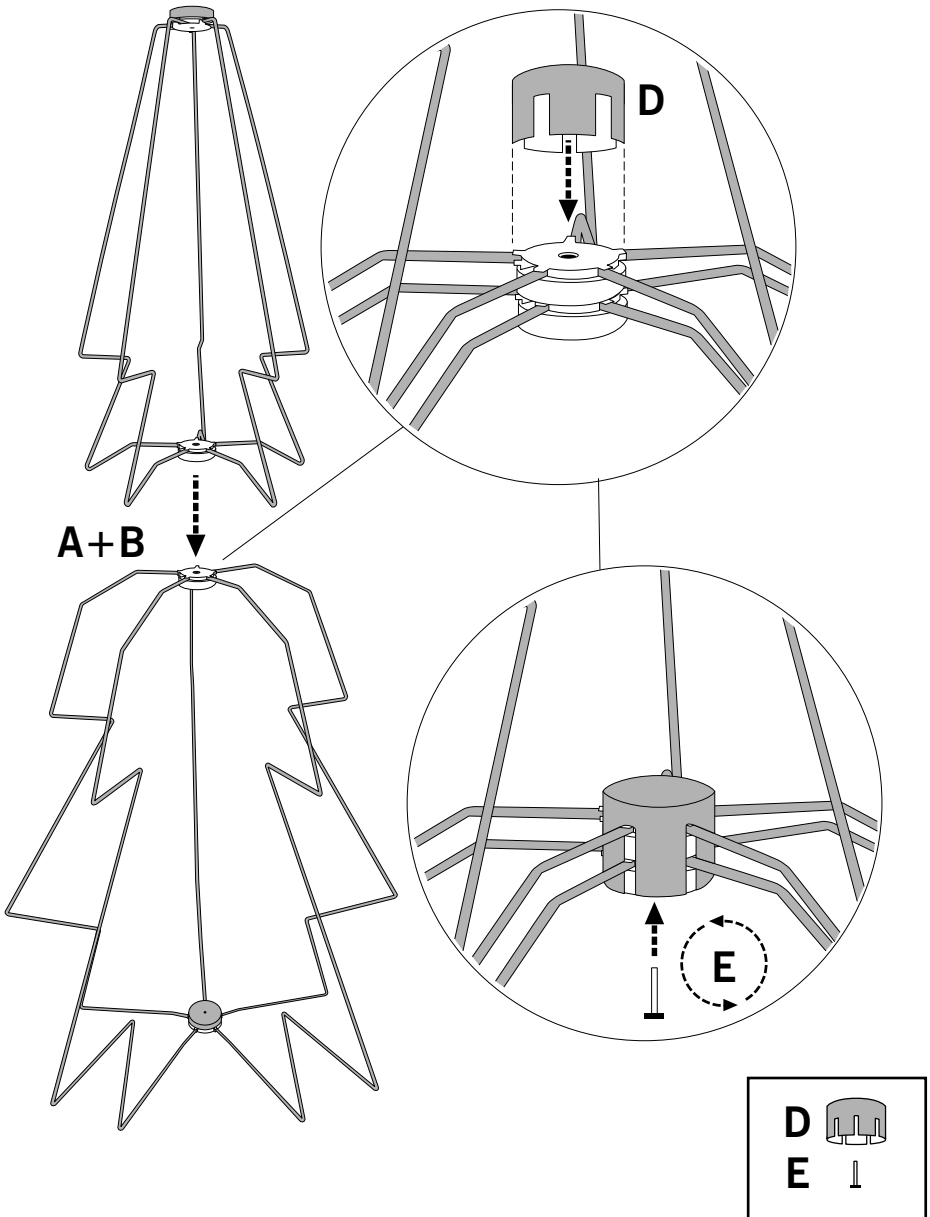

3947-888 Brass / Amber LED

3947-987 Green / Amber LED

↕ **210 cm** / ↔ **80 cm** / □ ~ **500 cm**

- H**
- F**
- D**
- C**
- E**

A x 1	E x 1	I x 80
B x 1	F x 2	J x 1
C x 2	G x 1	
D x 1	H x 1	

1.

2.

3.

4.

5.

6.

7.

8.

10.