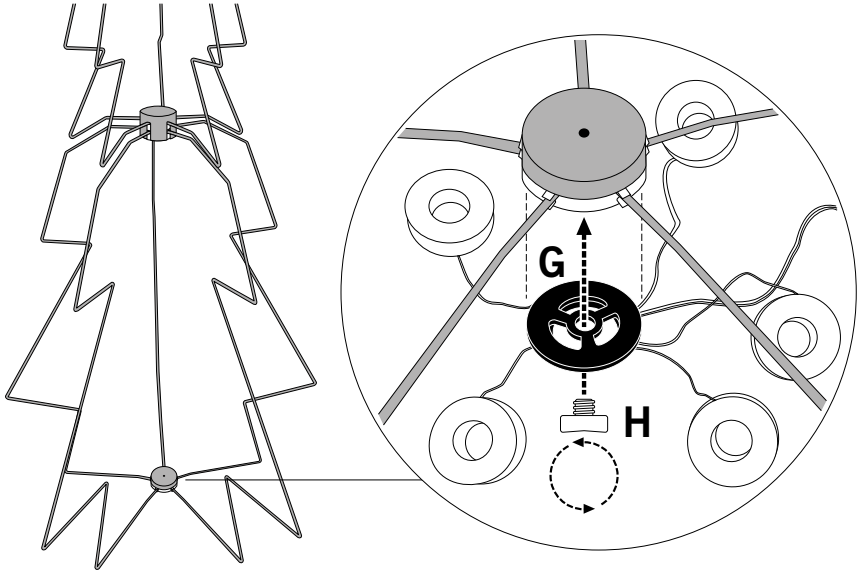

3947-888 Brass / Amber LED

3947-987 Green / Amber LED

↕ **210 cm** / ↔ **80 cm** / □ ~ **500 cm**

- H**
- F**
- D**
- C**
- E**

A x 1	E x 1	I x 80
B x 1	F x 2	J x 1
C x 2	G x 1	
D x 1	H x 1	

1.

2.

3.

4.

5.

6.

7.

8.

10.