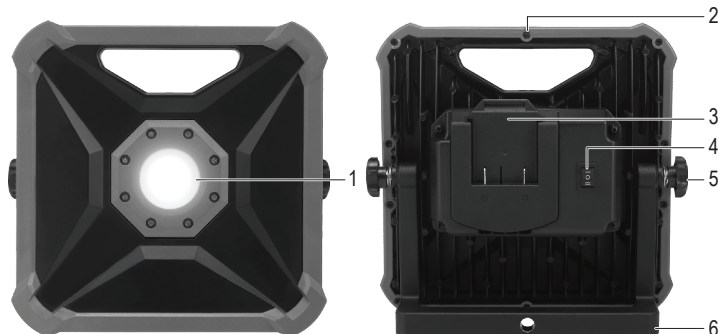

Contact met vocht, bijv. in de badkamer, moet absoluut worden vermeden.

Om veiligheids- en goedkeuringsredenen mag u niets aan dit product veranderen. Als het product voor andere doeleinden wordt gebruikt dan hierboven beschreven, kan het worden beschadigd. Bovendien kan onjuist gebruik tot andere gevaren leiden. Lees de gebruiksaanwijzing goed door en bewaar deze op een veilige plek. Het product mag alleen samen met de gebruiksaanwijzing aan derden worden doorgegeven.

Het product is voldoet aan de nationale en Europese wettelijke voorschriften. Alle bedrijfs- en productnamen zijn handelsmerken van de betreffende eigenaren. Alle rechten voorbehouden.

Leveringsomvang

- Werkklamp
- Gebruiksaanwijzing

Meest recente gebruiksaanwijzing

Download de meest recente gebruiksaanwijzing via www.conrad.com/downloads of scan de afgebeelde QR-code. Volg de aanwijzingen op de website op.

Veiligheidsinstructies

Lees de gebruiksaanwijzing aandachtig door en neem vooral de veiligheidsinformatie in acht. Indien de veiligheidsinstructies en de aanwijzingen voor een juiste bediening in deze gebruiksaanwijzing niet worden opgevolgd, aanvaarden wij geen verantwoordelijkheid voor hieruit resulterend persoonlijk letsel of materiele schade. In dergelijke gevallen vervalt de aansprakelijkheid/garantie.

Bedieningselementen

1. 1 LED-lamp
2. 2 Draagbeugel
3. 3 Batterijsleuf
4. 4 Aan-/uitschakelaar
5. 5 Vergrendelschroef voor standaard
6. 6 Standaard

Gebruik

a) Plaatsen/verwijderen van de batterij (niet meegeleverd)

- Breng de lip op de batterij in lijn met het batterijcompartiment (5).
- Schuif de batterij erin totdat deze op zijn plaats klikt met een "klik". Zorg ervoor dat hij goed vastzit voordat hem loslaat.
- Gebruik geen kracht bij het insteken van de batterij. Als deze er niet gemakkelijk inschuift, dan wordt de batterij er niet juist ingeschoven.
- Druk op de ontgrendelknop op het batterijpakket om de batterij te verwijderen.

b) LED-lamp (Laag/Hoog/Uit)

Gebruik de aan-/uitschakelaar (4) om de LED-lamp aan en uit te zetten of om de helderheid aan te passen:

Schakelpositie	Beschrijving
I	Laag: 10 W 900 lumen
II	Hoog: 20 W 1800 lumen
O	LED uit

Onderhoud en reiniging

- Schakel het licht uit en verwijder de batterij vóór elke reiniging.
- Gebruik in geen geval agressieve schoonmaakmiddelen, reinigingsalcohol of andere chemische oplossingen omdat deze schade aan de behuizing of steringen kunnen veroorzaken.
- Reinig het product met een droog, pluisvrij doekje.

Extra artikelen (batterijen/opladers)

Bestelnr.	Beschrijving
1881809	Oplaadbare Li-ionbatterij (AP-1000 20 V/2 Ah)
1881810	Oplaadbare Li-ionbatterij (AP-1100 20 V/4 Ah)
1881811	20 V 2,3 A-lader ALG-1000 voor (AP-1000 20 V/2 Ah)
1881812	20 V 5,0 A-lader ALG-1100 voor (AP-1100 20 V/4 Ah)

→ Ga naar de Conrad-website en zoek naar bestelnr. 2149349 voor meer informatie over optionele accessoires reserveonderdelen of vervangende onderdelen.

Verwijdering

Elektronische apparaten zijn recyclebaar afval en horen niet bij het huisvuil. Als het product niet meer werkt moet u het volgens de geldende wettelijke bepalingen voor afvalverwerking afvoeren.

Op deze wijze voldoet u aan uw wettelijke verplichtingen en draagt u bij aan de bescherming van het milieu.

Technische gegevens

Bedrijfsvoltage.....	20 V-Li-ionbatterij
Vermogen (max.).....	10 W (stand I), 20 W (stand II)
Levensduur batterij (ca.).....	2000 mAh-batterij: 3 uur 30 min (stand I), 1 uur 30 min (stand II)
	4000 mAh batterij: 7 uur (stand I), 3 uur (stand II)
Lichtstroom (max).....	900 lm (stand I), 1800 lm (stand II)
Lichtstraalhoek.....	120°
Kleurweergave-index.....	>80
Kleurtemperatuur.....	5500 - 6500 K
LED-type.....	COB (bevat chips)
LED.....	ong. ø30 mm
Materiaal.....	aluminium (behuizing), nylon (standaard)
Beschermingsklasse.....	IP20
Stootbeveiliging.....	IK07
Bedrijfs-/opslagomstandigheden.....	-10 tot +40 °C, <80 % RV (niet condensierend)
Afmetingen (B x H x D).....	242 x 231 x 80 mm
Gewicht.....	1,22 kg (zonder batterij)