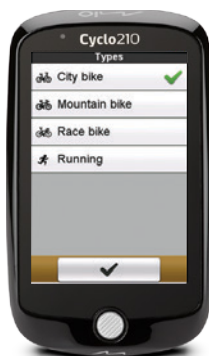

De turn-by-turn navigatie leidt u moeiteloos en geeft elke instructie aan met een duidelijk geluidssignaal. Met zijn eenvoudige menu-structuur, duidelijke knoppen en groot aanraakscherm van 3,5 inch, dat goed leesbaar is in zonlicht, biedt de Mio Cyclo™ 210 u optimaal gebruiksgemak.

# Cyclo™ 210

BESCHIKBAAR MET KAARTEN VAN EUROPA

**mio™**  
all about you

114.3 mm

Gewicht: 146 grams

68.05 mm

18.6 mm

"Waar ben ik" functie

Profiel - Fiets type

Surprise Me™

Track Menu

De Mio Cyclo™ 210 meet de tijd, de snelheid, de afstand, de hoogte, het calorieverbruik en meer. Met de desktop toepassing kunt u uw gegevens bewaren, uw routegeschiedenis beheren en uw ervaringen delen met uw vrienden. Het eenvoudig te gebruiken programma stelt u in staat routes te downloaden en nieuwe wegen en regio's te ontdekken die anderen de moeite waard vinden. Met deze