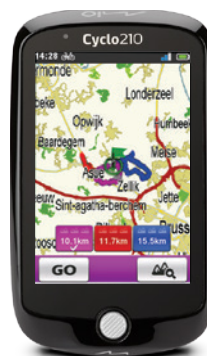

De turn-by-turn navigatie leidt u moeiteloos en geeft elke instructie aan met een duidelijk geluidssignaal. Met zijn eenvoudige menu-structuur, duidelijke knoppen en groot aanraakscherm van 3,5 inch, dat goed leesbaar is in zonlicht, biedt de Mio Cyclo™ 210 u optimaal gebruiksgemak.

# Cyclo™ 210

BESCHIKBAAR MET KAARTEN VAN EUROPA

**mio™**  
all about you

114.3 mm

Gewicht: 146 grams

68.05 mm

18.6 mm

"Waar ben ik" functie

Profiel - Fiets type

Surprise Me™

Track Menu

De Mio Cyclo™ 210 meet de tijd, de snelheid, de afstand, de hoogte, het calorieverbruik en meer. Met de desktop toepassing kunt u uw gegevens bewaren, uw routegeschiedenis beheren en uw ervaringen delen met uw vrienden. Het eenvoudig te gebruiken programma stelt u in staat routes te downloaden en nieuwe wegen en regio's te ontdekken die anderen de moeite waard vinden. Met deze