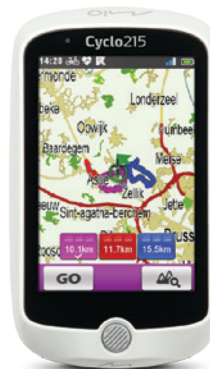

De turn-by-turn navigatie leidt u moeiteloos en geeft elke instructie aan met een duidelijk geluidssignaal. Met zijn eenvoudige menu-structuur, duidelijke knoppen en groot aanraakscherm van 3,5 inch, dat goed leesbaar is in zonlicht, biedt de Mio Cyclo™ 215 HC u optimaal gebruiksgemak.

Cyclo™ 215 HC

BESCHIKBAAR MET KAARTEN VAN EUROPA

Gewicht: 151 grams

68 mm

19 mm

"Waar ben ik" functie

Profiel - Fiets type

Surprise Me™

Track Menu

De Mio Cyclo™ 215 HC meet de tijd, de snelheid, de afstand, de hoogte, het calorieverbruik en meer. Met de desktop toepassing kunt u uw gegevens bewaren, uw routegeschiedenis beheren en uw ervaringen delen met uw vrienden. Het eenvoudig te gebruiken programma stelt u in staat routes te downloaden en nieuwe wegen en regio's te ontdekken die anderen de moeite waard vinden. Met deze multifunctionele applicatie kunt u ook uw toestel beheren en kaartupdates, software updates of productinformatie downloaden.