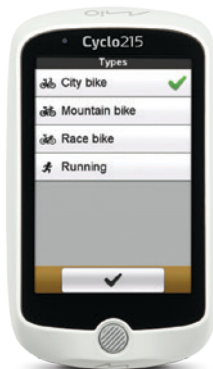

De turn-by-turn navigatie leidt u moeiteloos en geeft elke instructie aan met een duidelijk geluidssignaal. Met zijn eenvoudige menu-structuur, duidelijke knoppen en groot aanraakscherm van 3,5 inch, dat goed leesbaar is in zonlicht, biedt de Mio Cyclo™ 215 HC u optimaal gebruiksgemak.

Cyclo™ 215 HC

BESCHIKBAAR MET KAARTEN VAN EUROPA

Gewicht: 151 grams

68 mm

19 mm

"Waar ben ik" functie

Profiel - Fiets type

Surprise Me™

Track Menu

De Mio Cyclo™ 215 HC meet de tijd, de snelheid, de afstand, de hoogte, het calorieverbruik en meer. Met de desktop toepassing kunt u uw gegevens bewaren, uw routegeschiedenis beheren en uw ervaringen delen met uw vrienden. Het eenvoudig te gebruiken programma stelt u in staat routes te downloaden en nieuwe wegen en regio's te ontdekken die anderen de moeite waard vinden. Met deze multifunctionele applicatie kunt u ook uw toestel beheren en kaartupdates, software updates of productinformatie downloaden.