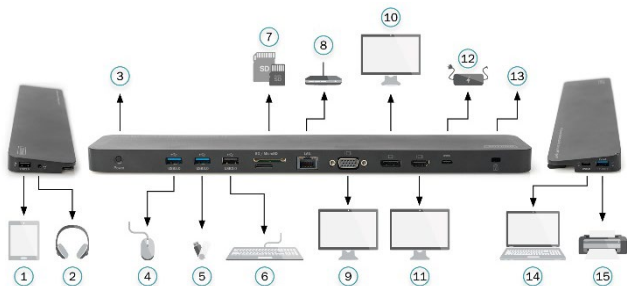

5.0 AANSLUITDIAGRAM

1 Tablet	9 VGA-display 1920x1200/60Hz
2 Hoofdtelefoon/microfoon	10 DisplayPort-display 4K/30Hz
3 Voedingsschakelaar	11 HDMI-display 4K/30Hz
4 Muis	12 Type-C™ oplaadadapter
5 USB Stick	13 Diefstalbeveiliging
6 Toetsenbord	14 Notebook
7 SD-geheugenkaarten	15 Printer
8 Ethernetrouter