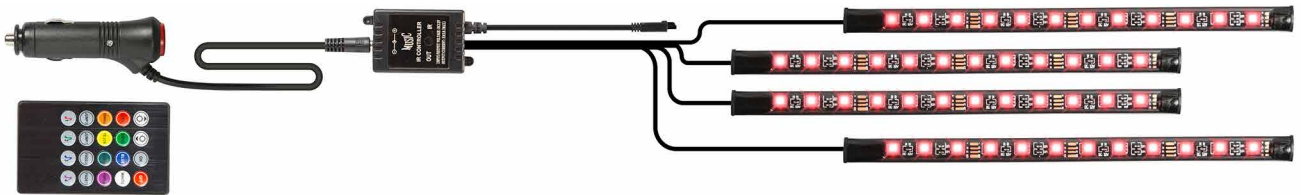

## Auto-interieurverlichting TX-140

- Ingebouwde zeer gevoelige microfoon, het spectrum van licht en kleuren past zich automatisch aan de muziek aan
- Verlicht het voertuiginterieur, volgens uw wensen in 8 verschillende kleuren
- 8 automatische modi met veranderende kleurreproductie

### Technische specificaties:

- Afstandsbediening met 20 toetsen
- Gewicht / afmetingen:  
0,2 kg / (L) 22 x (B) 1,5 x (H) 0,5 cm
- Voeding 12V sigarettenaansteker
- Kabellengte ca. 105cm (voorzijde)
- Kabellengte ca. 140cm (achter)
- Interne zekering 3A

### Compatibiliteit:

Kan worden gebruikt met alle 12V autocontacten

### Inhoud verpakking:

Car Interior light TX-140, handmatig

artikelnummer 4845