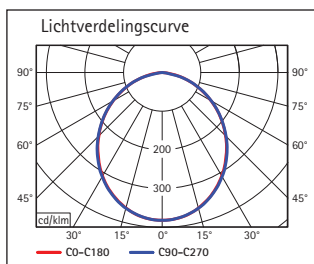

Oplaadbare bureaulamp LED MAULseven colour vario

- Design puur: Mooi gevormde, kabelloze lamp voor de beperkte ruimte, wisselende werkplekken of voor onderweg
- Onafhankelijk van het stroomnet, werkt op accu, inclusief micro-USB aansluiting en kabel
- Meenemen waar licht gebruikt wordt; op het terras, aan de keukentafel, in de kelder, camper of hotel
- Ruimtebesparend inklapbaar, past ook in de tas of rugzak
- Kleurtemperatuur variabel
- Extreem zuinig: 80 % minder energieverbruik van Led in vergelijking met een gloeilamp, levensduur van de LED's: 20.000 uur
- Technisch veiligheidsconcept Made by Maul
- Met 15 LED's: 5 warmwitte (3000 Kelvin) en 10 daglicht witte (6500 Kelvin)
- De armatuur bevat ingebouwde LED's die niet vervangen kunnen worden
- Energie klasse A+ (spectrum A++ tot E)
- Laag energieverbruik 4 Watt
- Gewogen energieverbruik 4 kWh/1000h
- Lichtsterkte van 1560 Lux op 26 cm afstand, lichtstroom 210 Lumen
- Armlengte 25,3 cm
- Hoogte 27,2 cm