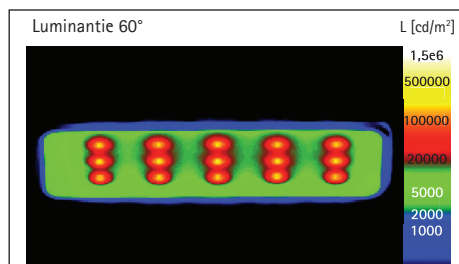

Oplaadbare bureaulamp LED MAULseven colour vario

- Design puur: Mooi gevormde, kabelloze lamp voor de beperkte ruimte, wisselende werkplekken of voor onderweg
- Onafhankelijk van het stroomnet, werkt op accu, inclusief micro-USB aansluiting en kabel
- Meenemen waar licht gebruikt wordt; op het terras, aan de keukentafel, in de kelder, camper of hotel
- Ruimtebesparend inklapbaar, past ook in de tas of rugzak
- Kleurtemperatuur variabel
- Extreem zuinig: 80 % minder energieverbruik van Led in vergelijking met een gloeilamp, levensduur van de LED's: 20.000 uur
- Technisch veiligheidsconcept Made by Maul
- Met 15 LED's: 5 warmwitte (3000 Kelvin) en 10 daglicht witte (6500 Kelvin)
- De armatuur bevat ingebouwde LED's die niet vervangen kunnen worden
- Energie klasse A+ (spectrum A++ tot E)
- Laag energieverbruik 4 Watt
- Gewogen energieverbruik 4 kWh/1000h
- Lichtsterkte van 1560 Lux op 26 cm afstand, lichtstroom 210 Lumen
- Armlengte 25,3 cm
- Hoogte 27,2 cm

- Lampenkap, 21,7 x 5 cm, neigbaar
- Voet, 6,2 x 5 cm, met werkblad beschermende onderlaag
- Lithium-ion batterij
- Brandduur ca. 2 uren, laadduur ca. 4 uren
- Comfortabele Touchfield-bediening
- Micro USB-aansluiting aan de zijkant van de voet
- Inclusief USB-kabel, lengte ca. 94 cm.
- Lamp samen geklapt 26,3 x 5 x 6,2 cm
- Milieuvriendelijke en veilige verpakking, recyclebaar
- garantie: 2 jaar

Art.nr.	Kleur	EAN-code	Douanecode	Gewicht	Nennkapazität Akku	VE	verpakkingsmaat/cm/VE	gewicht/kg
818 01	71 zand	4002390069205	94052040	410 g	1200	1 st.	28,5 x 6,8 x 5,5	0,492
818 01	84 grijs	4002390069199	94052040	410 g	1200	1 st.	28,5 x 6,8 x 5,5	0,492
818 01	90 zwart	4002390069182	94052040	410 g	1200	1 st.	28,5 x 6,8 x 5,5	0,492