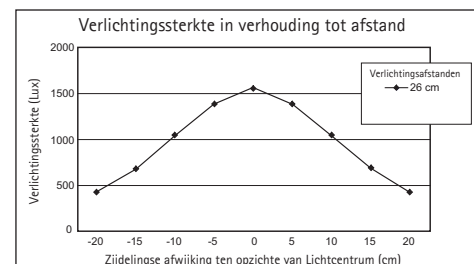

Oplaadbare bureaulamp LED MAULseven colour vario

- Design puur: Mooi gevormde, kabelloze lamp voor de beperkte ruimte, wisselende werkplekken of voor onderweg
- Onafhankelijk van het stroomnet, werkt op accu, inclusief micro-USB aansluiting en kabel
- Meenemen waar licht gebruikt wordt; op het terras, aan de keukentafel, in de kelder, camper of hotel
- Ruimtebesparend inklapbaar, past ook in de tas of rugzak
- Kleurtemperatuur variabel
- Extreem zuinig: 80 % minder energieverbruik van Led in vergelijking met een gloeilamp, levensduur van de LED's: 20.000 uur
- Technisch veiligheidsconcept Made by Maul
- Met 15 LED's: 5 warmwitte (3000 Kelvin) en 10 daglicht witte (6500 Kelvin)
- De armatuur bevat ingebouwde LED's die niet vervangen kunnen worden
- Energie klasse A+ (spectrum A++ tot E)
- Laag energieverbruik 4 Watt
- Gewogen energieverbruik 4 kWh/1000h
- Lichtsterkte van 1560 Lux op 26 cm afstand, lichtstroom 210 Lumen
- Armlengte 25,3 cm
- Hoogte 27,2 cm

- Lampenkap, 21,7 x 5 cm, neigbaar
- Voet, 6,2 x 5 cm, met werkblad beschermende onderlaag
- Lithium-ion batterij
- Brandduur ca. 2 uren, laadduur ca. 4 uren
- Comfortabele Touchfield-bediening
- Micro USB-aansluiting aan de zijkant van de voet
- Inclusief USB-kabel, lengte ca. 94 cm.
- Lamp samen geklapt 26,3 x 5 x 6,2 cm
- Milieuvriendelijke en veilige verpakking, recyclebaar
- garantie: 2 jaar