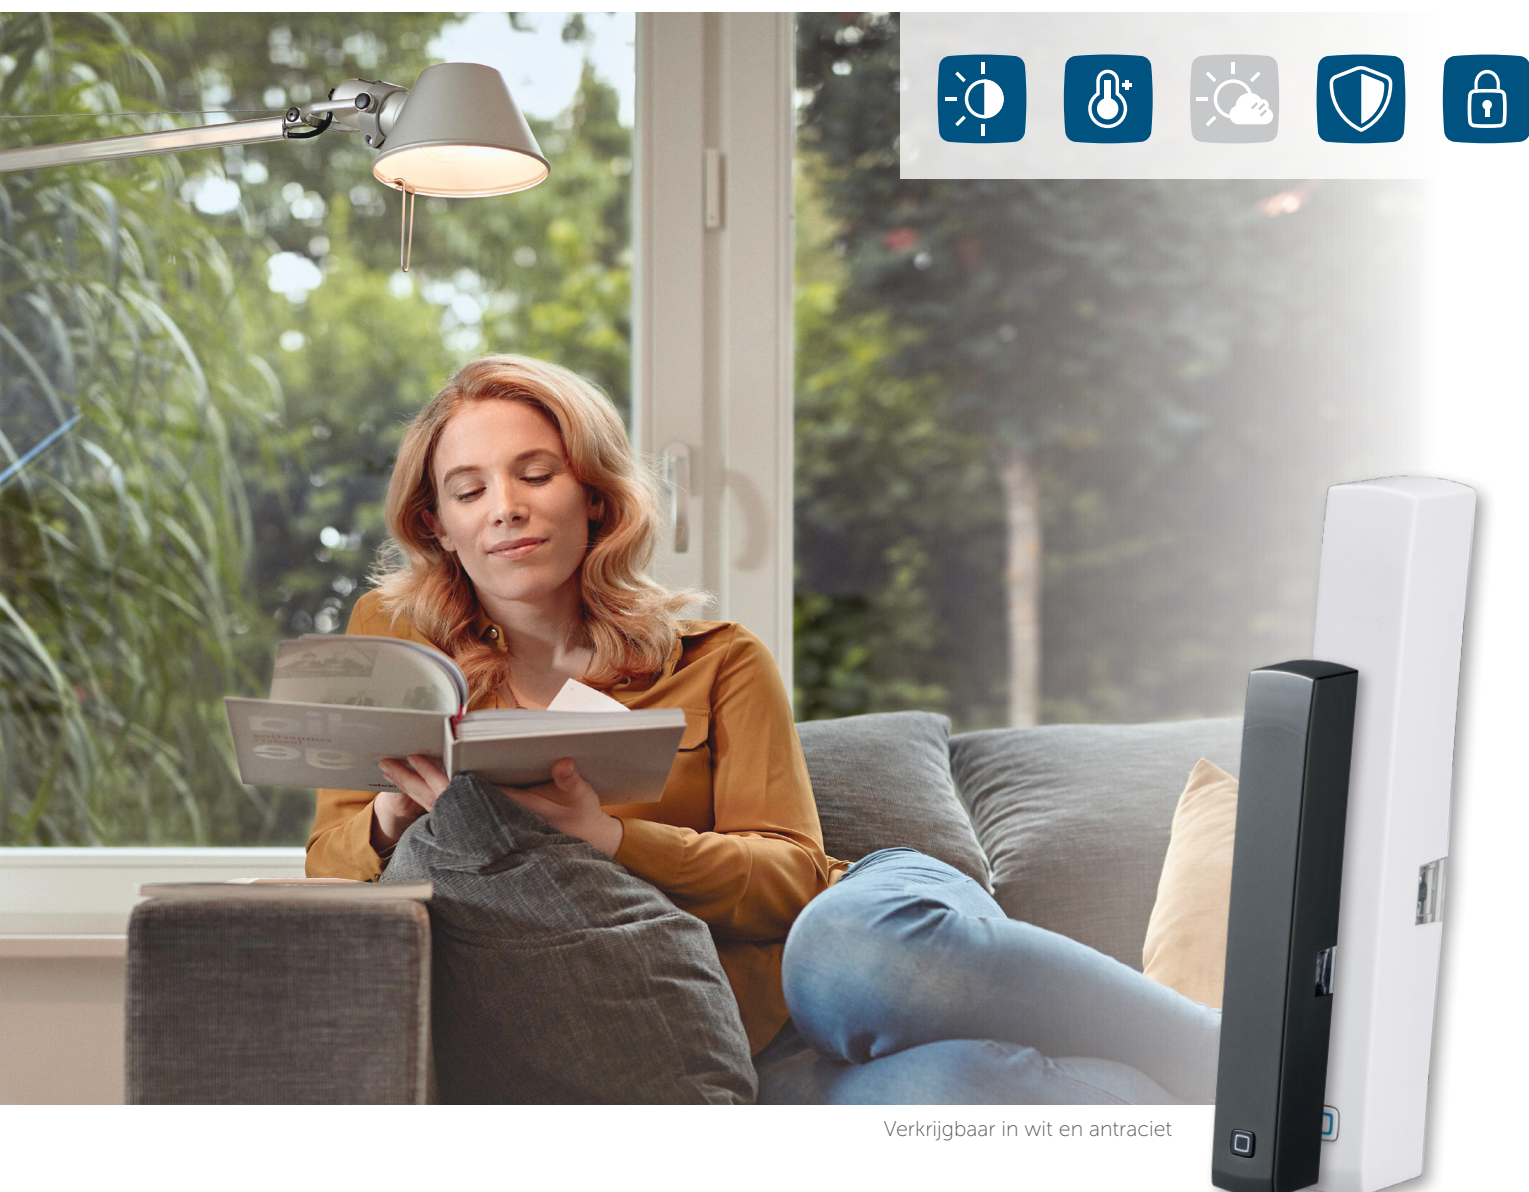

BESPAART
VERWARMINGSKOSTEN
EN VERHOOGT DE
VEILIGHEID

Raam- en deurcontact – optisch

HmIP-SWDO-2 | HmIP-SWDO-A

Via de geïntegreerde infraroodsensor detecteert de compacte sensor meteen het openen of sluiten van ramen en deuren. De betrouwbare bewaking van de ramen beveiligt niet alleen het huis, maar bespaart tegelijkertijd ook waardevolle energie, omdat tijdens het ventileren automatisch de kamertemperatuur wordt verlaagd.

Verkrijgbaar in wit en antraciet

homematic ^{IP}

Slim wonen, dat fascineert.

BEWAKING VOOR EEN VEILIG THUIS

Het openen en sluiten van ramen en deuren wordt direct gedetecteerd en in de Homematic IP App weergegeven. In combinatie met een Homematic IP Alarmsirene (bijv. HmIP-ASIR-2) wordt het huis nog veiliger. Wanneer een raam of deur wordt geopend, gaat automatisch een luid alarm af.

Weergave van geopende ramen of deuren en alarmmeldingen in de Homematic IP App

De werking vereist de aansluiting op een van de volgende oplossingen:

- Homematic IP Access Point met gratis smartphone-app en kosteloze cloudservice
- Oplossingen van externe partners