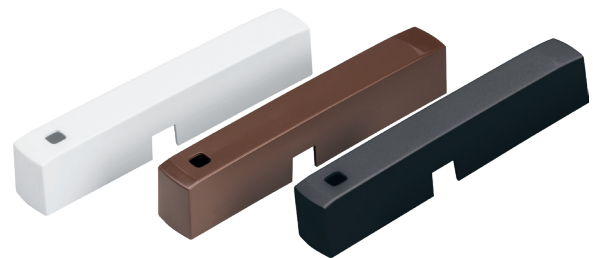

Verkrijgbaar in wit en antraciet

homematic ^{IP}

Slim wonen, dat fascineert.

BEWAKING VOOR EEN VEILIG THUIS

Het openen en sluiten van ramen en deuren wordt direct gedetecteerd en in de Homematic IP App weergegeven. In combinatie met een Homematic IP Alarmsirene (bijv. HmIP-ASIR-2) wordt het huis nog veiliger. Wanneer een raam of deur wordt geopend, gaat automatisch een luid alarm af.

ALTIJD EEN GOED OVERZICHT

De Homematic IP App geeft een actueel overzicht van alle ramen en deuren in het smarthome – voor een veilig gevoel, zowel bij het verlaten van het thuis als onderweg.

AANPASSING AAN HET RAAMKOZIJN

Met de bijgeleverde afdekkappen in wit en bruin kan het contact optisch worden aangepast aan het raam of de deur.

EENVOUDIG PLAKKEN OF SCHROEVEN

Met behulp van het bijgeleverde montage materiaal kan het contact naar keuze met schroeven of plakstrips worden bevestigd. Omdat de plakstrips weer kunnen worden verwijderd zonder sporen na te laten, is het raamcontact zelfs voor huurwoningen geschikt.