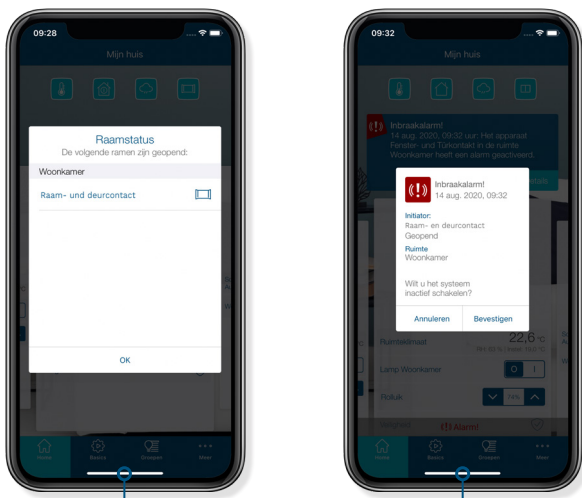

BESPAART
VERWARMINGSKOSTEN
EN VERHOOGT DE
VEILIGHEID

Raam- en deurcontact – optisch

HmIP-SWDO-2 | HmIP-SWDO-A

Via de geïntegreerde infraroodsensor detecteert de compacte sensor meteen het openen of sluiten van ramen en deuren. De betrouwbare bewaking van de ramen beveiligt niet alleen het huis, maar bespaart tegelijkertijd ook waardevolle energie, omdat tijdens het ventileren automatisch de kamertemperatuur wordt verlaagd.

Verkrijgbaar in wit en antraciet

homematic ^{IP}

Slim wonen, dat fascineert.

BEWAKING VOOR EEN VEILIG THUIS

Het openen en sluiten van ramen en deuren wordt direct gedetecteerd en in de Homematic IP App weergegeven. In combinatie met een Homematic IP Alarmsirene (bijv. HmIP-ASIR-2) wordt het huis nog veiliger. Wanneer een raam of deur wordt geopend, gaat automatisch een luid alarm af.

Weergave van geopende ramen of deuren en alarmmeldingen in de Homematic IP App

De werking vereist de aansluiting op een van de volgende oplossingen:

- Homematic IP Access Point met gratis smartphone-app en kosteloze cloudservice
- Oplossingen van externe partners

ALTIJD EEN GOED OVERZICHT

De Homematic IP App geeft een actueel overzicht van alle ramen en deuren in het smarthome – voor een veilig gevoel, zowel bij het verlaten van het thuis als onderweg.

AANPASSING AAN HET RAAMKOZIJN