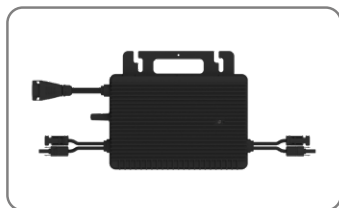

Zonnebalkon elektriciteitscentrale 800W WiFi TX-274

Eenvoudig en nuttig zonnestelsysteem om uw energieverbruik te verminderen, incl. WiFi

-  Plug en Play
-  800W Omvormer
-  2x410W Zonnepaneel
-  5m Aansluitkabel
-  Hoge veiligheidsnorm
-  Op net systeem
-  Energiemonitoring via App

- Montage op plat dak, terras, balkon, schutting en vele andere mogelijkheden
- Eenvoudige installatie: aansluiten, gaan, stroom besparen
- Gegevens en alarmen in real-time op de S-Miles-app
- Gegevensverzameling van energieproductie
- Geschikt voor het terugleveren van elektriciteit aan het 230V huisnet
- Maximaal terugleververmogen van de omvormer 800W
- Ideaal voor het afdekken van de basislast overdag in huis
- 3 bypass diodes voor verbeterde stroomefficiëntie
- Halve cel module 108 (12x9)

Technische specificaties:

- Zonnepaneel: Monokristallijn
- Kabelaansluiting: MC4
- Max. vermogen: 410W
- Maximum-machtsvoltage (Vmp): 31,46V
- Maximum-machtsstroom (Imp): 13,04A
- Modulerendement: 20,97%
- Max. systeemspanning: 1000V
- Kabellengte: Paneel1=90cm / Paneel2=150cm
- Werkende temperatuur: -40°C ~ +85°C

Gewicht / Afmetingen (totaal): 45kg / 172,4 x 113,4 x 8cm

Compatibiliteit: S-Miles Installer"-app: iOS 13.0 of hoger; Android 10.0 of hoger / EN, DE, FR, ES, IT, NL, CZ, PL, PO (11-2023)

Inhoud van verpakking: 1x PV Micro Omvormer 800W, 2x Zonnepaneel 410W, 1x 5m aansluitkabel, 1x gebruikershandleiding