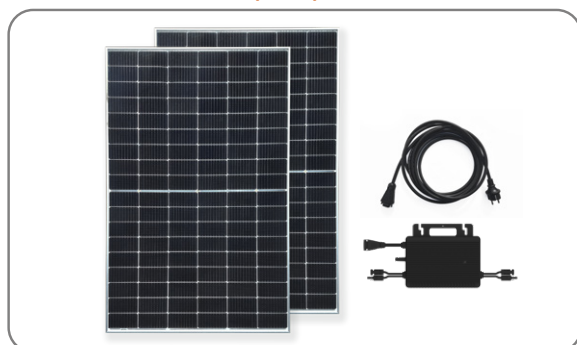

Zonnebalkon elektriciteitscentrale 800W WiFi TX-274

Eenvoudig en nuttig zonnestelsysteem om uw energieverbruik te verminderen, incl. WiFi

-  Plug en Play
-  800W Omvormer
-  2x410W Zonnepaneel
-  5m Aansluitkabel
-  Hoge veiligheidsnorm
-  Op net systeem
-  Energiemonitoring via App

- Montage op plat dak, terras, balkon, schutting en vele andere mogelijkheden
- Eenvoudige installatie: aansluiten, gaan, stroom besparen
- Gegevens en alarmen in real-time op de S-Miles-app
- Gegevensverzameling van energieproductie
- Geschikt voor het terugleveren van elektriciteit aan het 230V huisnet
- Maximaal terugleververmogen van de omvormer 800W
- Ideaal voor het afdekken van de basislast overdag in huis
- 3 bypass diodes voor verbeterde stroomefficiëntie
- Halve cel module 108 (12x9)

Technische specificaties:

- Zonnepaneel: Monokristallijn
- Kabelaansluiting: MC4
- Max. vermogen: 410W
- Maximum-machtsvoltage (Vmp): 31,46V
- Maximum-machtsstroom (Imp): 13,04A
- Modulerendement: 20,97%
- Max. systeemspanning: 1000V
- Kabellengte: Paneel1=90cm / Paneel2=150cm
- Werkende temperatuur: -40°C ~ +85°C

Gewicht / Afmetingen (totaal): 45kg / 172,4 x 113,4 x 8cm

Compatibiliteit: S-Miles Installer"-app: iOS 13.0 of hoger; Android 10.0 of hoger / EN, DE, FR, ES, IT, NL, CZ, PL, PO (11-2023)

Inhoud van verpakking: 1x PV Micro Omvormer 800W, 2x Zonnepaneel 410W, 1x 5m aansluitkabel, 1x gebruikershandleiding