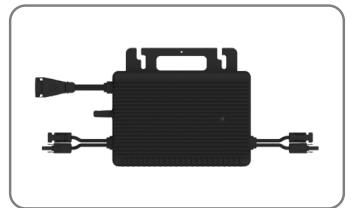

Flexibele zonnepanelenconcentrale 600W WIFI TX-270

25 jaar
prestatie-
garantie

- Montage op balkon, schutting en meer
- Eenvoudige installatie dankzij lichtgewicht zonnepanelen
- Flexibele zonnepanelen (zonder glas - EVA-materiaal)
- Lichtgewicht en compacte micro-omvormer
- Geschikt voor teruglevering aan het 230V huishoudnet
- Maximaal terugleververmogen van 800W
- Ideaal om overdag de basisbelasting van uw woning te dekken
- Power tracking mogelijk via app en webview

Technische specificaties:

- Zonnepaneel: monokristallijne halve cellen
- Kabelaanluiting: MC4
- Max. Vermogen: 6x 105W
- Bedrijfsspanning: 20,6V
- Werkende stroom: 5.11A
- Efficiëntie van de module: 18,3%
- Werkende temperatuur: -40°C ~ +85°C

Micro-omschakelaar 800W

- Geconfigureerd tot 600 W, automatische update na wetswijziging
- Nominale uitgangsvermogen: 800VA
- Nominale uitgangsstroom: 3,48A
- Nominale uitgangsspanning: 230V
- Werkende temperatuur: -40°C ~ +65°C
- Transmissie: Ingebouwd WiFi
- Frequentiebereik: 2.412 - 2.472GHz
- Uitgestraald zendvermogen: max. 18,4dBm/69,2mW
- Gewicht (totaal) / Afmetingen (enkel paneel): 22kg / 104 x 58 x 2cm

Compatibiliteit:

"S-Miles Installer"-app: iOS 13.0 of hoger; Android 10.0 of hoger / EN, DE, FR, ES, IT, NL, CZ, PL, PO (10-2023)

Inhoud van verpakking:

1x PV Micro Inverter 800W, 6x zonnemodule 105W, 1x 5m aansluitkabel, montage materiaal (60x plastic band / 36x metalen band), MC4 verlengkabel (2x 2m set & 1x 3m set), 2x MC4 Y-splitter, gebruikershandleiding