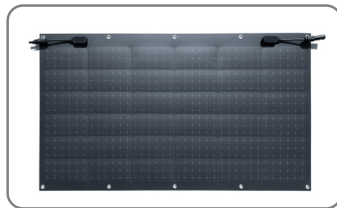

Flexibele zonnepanelenconcentrale 600W WIFI TX-270

25 jaar
prestatie-
garantie

- Montage op balkon, schutting en meer
- Eenvoudige installatie dankzij lichtgewicht zonnepanelen
- Flexibele zonnepanelen (zonder glas - EVA-materiaal)
- Lichtgewicht en compacte micro-omvormer
- Geschikt voor teruglevering aan het 230V huishoudnet
- Maximaal terugleververmogen van 800W
- Ideaal om overdag de basisbelasting van uw woning te dekken
- Power tracking mogelijk via app en webview

Technische specificaties:

- Zonnepaneel: monokristallijne halve cellen
- Kabelaanluiting: MC4
- Max. Vermogen: 6x 105W
- Bedrijfsspanning: 20,6V
- Werkende stroom: 5.11A
- Efficiëntie van de module: 18,3%
- Werkende temperatuur: -40°C ~ +85°C

Micro-omschakelaar 800W

- Geconfigureerd tot 600 W, automatische update na wetswijziging
- Nominale uitgangsvermogen: 800VA
- Nominale uitgangsstroom: 3,48A
- Nominale uitgangsspanning: 230V
- Werkende temperatuur: -40°C ~ +65°C
- Transmissie: Ingebouwd WiFi
- Frequentiebereik: 2.412 - 2.472GHz
- Uitgestraald zendvermogen: max. 18,4dBm/69,2mW
- Gewicht (totaal) / Afmetingen (enkel paneel): 22kg / 104 x 58 x 2cm

Compatibiliteit:

"S-Miles Installer"-app: iOS 13.0 of hoger; Android 10.0 of hoger / EN, DE, FR, ES, IT, NL, CZ, PL, PO (10-2023)

Inhoud van verpakking:

1x PV Micro Inverter 800W, 6x zonnemodule 105W, 1x 5m aansluitkabel, montage materiaal (60x plastic band / 36x metalen band), MC4 verlengkabel (2x 2m set & 1x 3m set), 2x MC4 Y-splitter, gebruikershandleiding