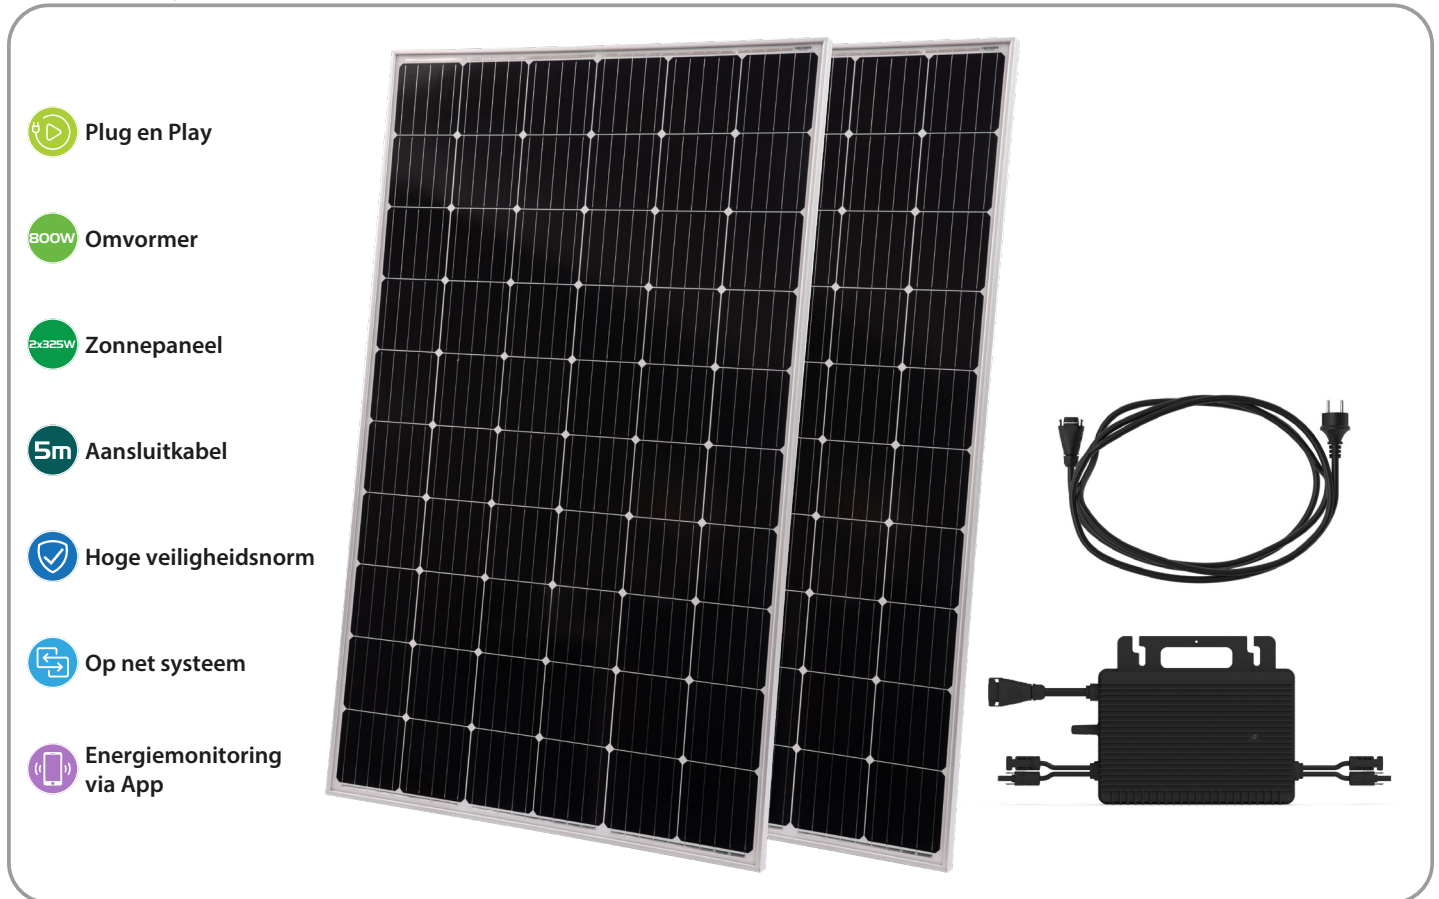

Zonnebalkon elektriciteitscentrale 600W WiFi TX-265

Zonnesysteem om je energieverbruik te verminderen incl. WiFi

-  Plug en Play
-  Omvormer
-  Zonnepaneel
-  Aansluitkabel
-  Hoge veiligheidsnorm
-  Op net systeem
-  Energiemonitoring via App

- Montage op plat dak, terras, balkon, schutting en vele andere mogelijkheden
- Eenvoudige installatie: aansluiten, gaan, stroom besparen
- Gegevensverzameling van energieproductie
- Geschikt voor het terugleveren van elektriciteit aan het 230V huisnet
- Maximaal terugleververmogen van de omvormer 800W
- Ideaal voor het afdekken van de basislast overdag in huis
- MPP-tracking voor optimale teruglevering
- VDE-compatibel

Technische specificaties:

- Zonnepaneel: Monokristallijn
- Kabelaansluiting: MC4
- Max. vermogen: 325W
- Bedrijfsspanning: 31,60V
- Werkende stroom: 10,29A
- Module-efficiëntie: 22,70%
- Kabellengte: Module1=90cm / Module2=90cm
- Werkende temperatuur: -40°C ~ +85°C
- Micro-omschakelaar 800W
- Nominale uitgangsstroom: 800VA
- Geconfigureerd tot 600 W, automatische update na wetswijziging
- Nominale uitgangsstroom: 3,48A
- Nominale uitgangsspanning: 230V
- Bedrijfstemperatuur: -40°C - +65°C
- Transmissie: Ingebouwd WiFi
- Frequentiebereik: 2,412 - 2,472GHz
- Uitgestraald zendvermogen: max. 18,4dBm / 69,2mW
- Gewicht / Afmetingen (totaal): 38kg / 155,5 x 103,8 x 8cm

Compatibiliteit:

«S-Miles Installer»-app: iOS 13.0 of hoger; Android 10.0 of hoger / EN, DE, FR, ES, IT, NL, CZ, PL, PO (10-2023)

Inhoud van verpakking:

1x PV Micro Omvormer 800W, 2x Zonnepaneel 325W, 1x 5m aansluitkabel, 1x gebruikershandleiding