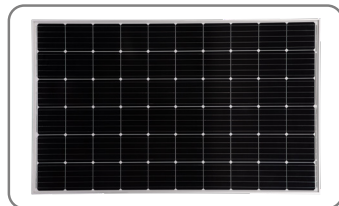

Zonnebalkon elektriciteitscentrale 600W WiFi TX-265

Zonnesysteem om je energieverbruik te verminderen incl. WiFi

-  Plug en Play
-  Omvormer
-  Zonnepaneel
-  Aansluitkabel
-  Hoge veiligheidsnorm
-  Op net systeem
-  Energiemonitoring via App

- Montage op plat dak, terras, balkon, schutting en vele andere mogelijkheden
- Eenvoudige installatie: aansluiten, gaan, stroom besparen
- Gegevensverzameling van energieproductie
- Geschikt voor het terugleveren van elektriciteit aan het 230V huisnet
- Maximaal terugleververmogen van de omvormer 800W
- Ideaal voor het afdekken van de basislast overdag in huis
- MPP-tracking voor optimale teruglevering
- VDE-compatibel

Technische specificaties:

- Zonnepaneel: Monokristallijn
- Kabelaansluiting: MC4
- Max. vermogen: 325W
- Bedrijfsspanning: 31,60V
- Werkende stroom: 10,29A
- Module-efficiëntie: 22,70%
- Kabellengte: Module1=90cm / Module2=90cm
- Werkende temperatuur: -40°C ~ +85°C
- Micro-omschakelaar 800W
- Nominale uitgangsstroom: 800VA
- Geconfigureerd tot 600 W, automatische update na wetswijziging
- Nominale uitgangsstroom: 3,48A
- Nominale uitgangsspanning: 230V
- Bedrijfstemperatuur: -40°C - +65°C
- Transmissie: Ingebouwd WiFi
- Frequentiebereik: 2,412 - 2,472GHz
- Uitgestraald zendvermogen: max. 18,4dBm / 69,2mW
- Gewicht / Afmetingen (totaal): 38kg / 155,5 x 103,8 x 8cm

Compatibiliteit:

«S-Miles Installer»-app: iOS 13.0 of hoger; Android 10.0 of hoger / EN, DE, FR, ES, IT, NL, CZ, PL, PO (10-2023)

Inhoud van verpakking:

1x PV Micro Omvormer 800W, 2x Zonnepaneel 325W, 1x 5m aansluitkabel, 1x gebruikershandleiding