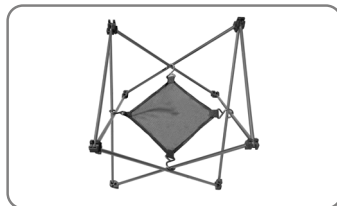

Inklapbare Solar campingtafel 20W TX-251

- Wekt energie op met het tafelblad op zonne-energie
- 1x USB-A & 1x USB-C poort voor het eenvoudig opladen van smartphones en tablets
- Opvouwbaar, compact ontwerp, perfect voor op de camping en buiten
- Eenvoudig te monteren
- Twee zakken aan de zijkanten voor opslag
- Een netzak onder de tafel voor verdere opslag
- Comfortabele draagtassen voor tafelblad en beugel
- Stof gemaakt van PVC-materiaal

Technische specificaties:

- Max. Vermogen: 20 W \pm 5% (onder STC)
- Max. Spanning: 4,74 V
- Stroom: Maximaal 3,0 A
- Efficiëntie: >19%
- Laadsnelheid: tot 10.000mAh in ca. 10u
- USB- uitgang: USB-A: 5V/2,4A; USB-C: 5V/2,4A met maximaal 16W
- Bedrijfstemperatu ur: -20°C~+60°C
- Beschermingsklas se: IP54 (aansluitdoos is niet waterdicht)
- Materiaal: Mat PET-oppervlak, 1680D matte PVC-polyesterstof aan de onderkant
- Laadvermogen: Maximaal 5 kg.
- Gewicht afmetingen apparaat / 1,9kg / Zonnepaneel (gevouwen): (L) 60,8 x (B) 39,3 (20,0) x (H) 1,1 cm; Tafel: (L) 60,8 x (B) 40,5 x (H) 42,0 cm

Inhoud van verpakking:

Inklapbaar campingtafelframe + inklapbaar zonnepaneel 20W TX-251, nettas voor onder de tafel, gebruikershandleiding

Artikelnummer: 5083