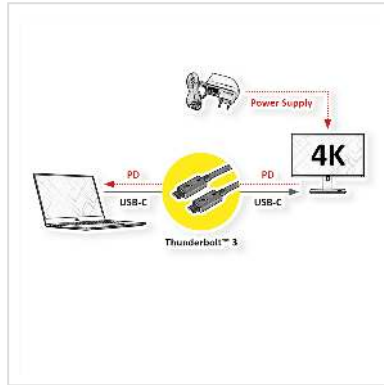

ROLINE Thunderbolt™ 3 kabel, 20G, 5A, M/M, zwart, 1 m

Art.nr.	11.02.9041
Fabrikant	ROLINE
Art.nr. fabrikant	11.02.9041
EAN (een stuk)	7630049611481

roline
Designed for Professionals

Thunderbolt 3 kabels met de USB type C connector bieden u de hoogst mogelijke gegevensoverdrachtsnelheid tot 40 GBit/s (20Gbit/s voor 1m en 2m) en ondersteuning voor volledige voeding (PD tot 20V 5A / 100W)! De kabels zijn ook uitgerust met DP-modus voor een bijzonder hoge resolutie beeld- en geluidsoverdracht tot 5120x2880 @60Hz (5K).

- Thunderbolt-protocollen maken maximale gegevensoverdrachtsnelheden tot 40 GBit/s (20Gbit/s voor 1m en 2m) mogelijk
- DP-modus voor aansluiting van een monitor met een USB-aansluiting type C / Thunderbolt 3, met een maximale resolutie van 5120x2880 (5K)
- Ondersteunt USB-voeding tot 20V 5A / 100W, voor het voeden van uw Macbook, Ultrabook of notebook/laptop
- Hoogwaardige kabel met verbeterde afscherming
- Met omkeerbare USB type C aansluiting aan beide uiteinden
- Vergulde contacten voor lage slijtage bij hoge paringscycli
- Kleur: zwart

Technische specificaties

Producent	ROLINE
Produkt groep	Kabel
Produkt type	Thunderbolt™ 3 kabel
Kleur	zwart
Lengte	1 m
Overdracht kwaliteit	Thunderbolt™ 3 - 20 Gbit/s
Aansluitingen	USB type C (USB-C) Male / USB type C (USB-C) Male
Type connector kant 1	USB type C (USB-C)
M/F kant 1	Male
Type connector kant 2	USB type C (USB-C)
M/F kant 2	Male
Kleur (Kabel)	zwart
Toepassing	extern
Kabel afscherming	afgeschermd
Handschroeven	nee
Gewicht	41.6 g
Hoogte verpakking	20 mm
Breedte verpakking	100 mm
Diepte verpakking	140 mm
Gewicht verpakking	0.06 kg