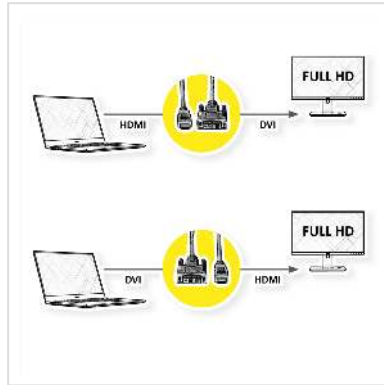

ROLINE Monitorkabel DVI (18+1) - HDMI, M/M, zwart, 1,5 m

Art.nr.	11.04.5516
Fabrikant	ROLINE
Art.nr. fabrikant	11.04.5516
EAN (een stuk)	7611990176540

ROLINE HDMI High Speed naar DVI-D monitorkabel voor het aansluiten van een ultrabook, notebook, laptop of pc op een monitor, tv, beamer of projector - voor schermuitzendingen in uitstekende kwaliteit met een resolutie tot 1920x1080 @60Hz!

- HDMI is een universele verbingsstandaard voor de overdracht van video- en audiosignalen. Toepassingen zijn voornamelijk de aansluiting van monitoren en televisies op computers, Blu-Ray-spelers en soortgelijke apparaten
- De HDMI-aansluiting vereist minder ruimte en is daarom beter geschikt voor draagbare weergaveapparaten (ultrabooks, notebooks/laptops) of voor 2 aansluitingen op een grafische kaart (op een slotplaat)
- Hoogwaardige, dubbel afgeschermd kabel (folie+vecht) met vergulde contacten voor optimale overdracht van beeldsignalen
- Kabel met een DVI-D (18+1) en een HDMI-stekker, de kabel kan in beide richtingen worden gebruikt
- Toepassingsvoorbeeld: aansluiting van een TFT-monitor met DVI-interface op een tv-tunerkaart met HDMI-aansluiting

Technische specificaties

Producent	ROLINE
Produkt groep	Kabel
Produkt type	HDMI DVI kabel
Kleur	zwart

Lengte	1.5 m
Max. Resolutie	1920 x 1080 / 1920 x 1200 @60Hz (2K, Full HD)
Connector kant 1	DVI-D 18+1 Male
Connector kant 2	HDMI 19 Male
Type connector kant 1	DVI-D 18+1, Single-Link
M/F kant 1	Male
Type connector kant 2	HDMI type A
M/F kant 2	Male
Toepassing	extern
Kabel afscherming	afgeschermd
Handschroeven	gedeeltelijk
Technische bijzonderheden	HDMI High Speed
Gewicht	96.4 g
Hoogte verpakking	30 mm
Breedte verpakking	110 mm
Diepte verpakking	120 mm
Gewicht verpakking	0.101 kg