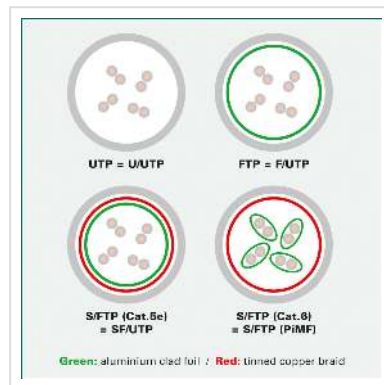

VALUE Patchkabel Cat.6 (Class E) S/FTP (PiMF), groen, 1,5 m

Art.nr.	21.99.0814
Fabrikant	VALUE
Art.nr. fabrikant	21.99.0814
EAN (een stuk)	7611990193554

Dubbel afgeschermd (PiMF) twisted pair-verbindingkabel van categorie 6 met afgeschermd RJ-45-connectoren aan beide zijden. Geschikt als patchkabel in patchpanelen of als apparaatverbindingkabel en bedoeld voor gebruik in het LAN.

- Duurzaam met gegoten knikbescherming
- 1: 1 contacttoewijzing volgens EIA / TIA 568, 8 draden
- Structuur: 8-draads soepel
- Afscherming in paren in aluminium gelamineerde film
- Vlechtscherm
- Impedantie: 100 ohm

We raden aan om de volgende componenten te gebruiken om gestructureerde bekabeling op te zetten: 21.99.0891 VALUE S / FTP Cat.6 / Klasse E installatiekabel met massieve draad. 25.99.8392 / 25.99.8492 WAARDE Cat. 6 / Klasse E opbouw / inbouwdoos. 26.99.0353 / 26.99.0354 WAARDE Cat. 6 / Klasse E 19 "patchpaneel, zwart / grijs. 21.99.0805 WAARDE S / FTP-patchkabel Cat. 6. Deze productcombinatie werd gemeten in ons eigen testlaboratorium volgens Klasse E in een kanaal van 100 meter.

Technische specificaties

Producent

VALUE

Produkt groep	Twisted Pair Kabel
Produkt type	S/FTP PiMF patchkabel
Kleur	groen
Lengte	1.5 m
Afschermings type	PiMF
Overdracht kwaliteit	Cat6 / Class E
Impedantie	100 Ohm
Aantal aders	8
Kabel type	Soepel
Crossed	nee
Kleur (Tule)	groen
Kabel LSOH	nee
Type connector kant 1	RJ-45
M/F kant 1	Male
Type connector kant 2	RJ-45
M/F kant 2	Male
Connector type RJ45	Standaard
Gewicht	47.1 g
Hoogte verpakking	20 mm
Breedte verpakking	130 mm
Diepte verpakking	130 mm
Gewicht verpakking	0.06 kg