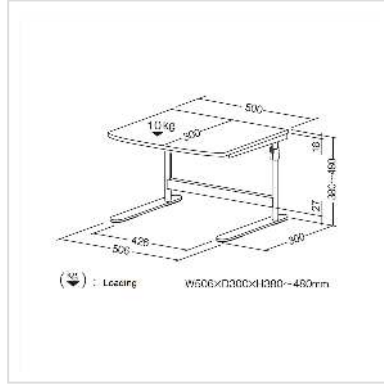

ROLINE Mini-printertafel, in hoogte verstelbaar, grijs

Art.nr.	17.01.1086
Fabrikant	ROLINE
Art.nr. fabrikant	17.01.1086
EAN (een stuk)	7630049618626

roline
Designed for Professionals

Printertafel of laptopplank als bevestiging voor het bureau - veelzijdig om met een laptop te werken, staand of als plank voor kleinere printers, kopieerapparaten en scanners. Voor efficiënter werken op kantoor!

- Perfect geschikt in het kantoor of thuishkantoor als bureauhulpstuk voor kleinere printers, kopieerapparaten en scanners of soortgelijke apparaten
- Ook perfect als laptopplank om ergonomisch te werken terwijl u staat.
- Eenvoudig in hoogte te verstellen door middel van twee hendels en weer vast te zetten
- Stevig metalen frame
- Printerniveau (BxD: 50x29cm)
- Belastbaarheid: tot 10 kg
- Kleur:
 - Frame: lichtgrijs
 - Plaat: wit
- Afmetingen (HxBxD): min/max. 39/49x50x30cm
- Gewicht: 5kg

Technische specificaties

Producent	ROLINE
Produkt groep	EDV-Möbel
Produkt type	Printer tafel
Kleur	grijs
breedte tafelblad	50 cm

diepte tafelblad	30 cm
Hoogte	390 mm
Breedte	500 mm
Diepte	300 mm
Gewicht	5 kg
Hoogte verpakking	80 mm
Breedte verpakking	410 mm
Diepte verpakking	560 mm
Gewicht verpakking	5.7 kg