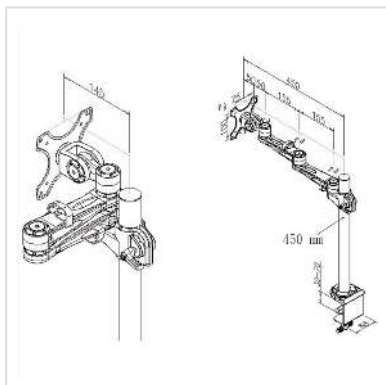

VALUE LCD Monitorarm, 4 draaipunten, tafel montage

Art.nr.	17.99.1132
Fabrikant	VALUE
Art.nr. fabrikant	17.99.1132
EAN (een stuk)	7611990185702

De steunstang voor de LCD monitorarm van de tafelklem kan worden aangepast om de kijker de beste kijkhoek te bieden.

- Voor klemming aan de rand van de tafel tot een dikte van 8 cm
- De hoogte van de monitorarm is verstelbaar op de steunstang
- Voor montage van schermen met VESA 75 (75x75mm) of VESA 100 (100x100mm)
- Draagvermogen: tot 10 kg

Technische specificaties

Producent	VALUE
Produkt groep	LCD-Monitor armen
Produkt type	Monitorarm, tafelmontage
Kleur	grijs
Draagkracht	10 kg
Aantal Draaipunten	5
Bevestiging	Tafel montage
Armlengte maximaal	450 mm
Verstel mogelijkheid	Mechanisch
Onverbeterlijke	ja
In hoogte verstelbaar	ja
Draaibaar	ja

Aantal monitoren	1
VESA 75 x 75 mm	ja
VESA 100 x 100 mm	ja
Materiaalgroep	metaal
Technische bijzonderheden	In hoogte verstelbaar
Gewicht	2954 g
Hoogte verpakking	140 mm
Breedte verpakking	150 mm
Diepte verpakking	600 mm
Gewicht verpakking	3.571 kg