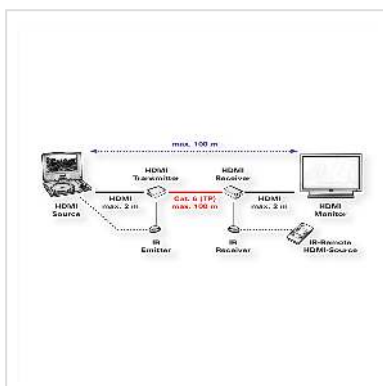

ROLINE HDMI-sigitaal uitbreider via Twisted Pair, Cat.5 / 6, te koppelen, 100 m

Art.nr.	14.01.3468
Fabrikant	ROLINE
Art.nr. fabrikant	14.01.3468
EAN (een stuk)	7611990123735

roline
Designed for Professionals

2K

1080p
FULL HD

3D
capable

- Voor het verlengen van een HDMI kabel tot maximaal 100 meter
- Tussen de 2 units kan een Twisted-Pair Cat.6 kabel worden gebruikt
- Hardware oplossing, geen software nodig
- Doosinhoud: Lokale eenheid (1x RJ-45 Female, HDMI Female), Remote eenheid (1x RJ-45 Female, HDMI Female), 1x voeding (5V; 1A), t.b.v. zender, handleiding

Technische specificaties

Producent	ROLINE
Produkt groep	Splitter en Selectoren
Produkt type	HDMI Verlenging
Kleur	zwart
Leveringsomvang	Lokale eenheid (1x RJ45 Female, HDMI Female) afstands unit, 3x RJ45 Female, HDMI Female
Interface	HDMI
Max. Afstand	100 m
Ingang: Video	HDMI

Ingang: Audio	HDMI
Uitgang Video	HDMI
Uitgang Audio	HDMI
Max. Resolutie (nom.)	1.920 x 1.080
Max. Resolutie	1920 x 1080 @60Hz (2K, Full HD)
Afmeting (HxBxD)	28 x 115 x 91 mm
Voeding	2
Spanningssterkte voeding	DC 5V; 2A
Technische bijzonderheden	Verlengt het signaal tot max. 100
Hoogte	28 mm
Breedte	115 mm
Diepte	91 mm
Gewicht	1066.94 g
Hoogte verpakking	70 mm
Breedte verpakking	200 mm
Diepte verpakking	320 mm
Gewicht verpakking	1.282 kg