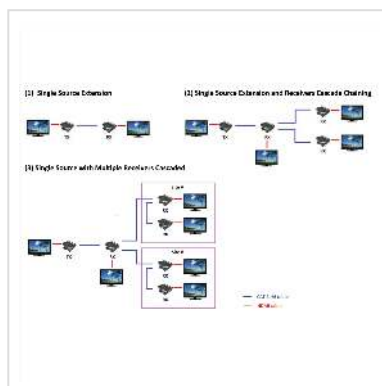

ROLINE HDMI-sigitaal uitbreider via Twisted Pair, Cat.5 / 6, te koppelen, 100 m

Art.nr.	14.01.3468
Fabrikant	ROLINE
Art.nr. fabrikant	14.01.3468
EAN (een stuk)	7611990123735

roline
Designed for Professionals

2K

1080p
FULL HD

3D
capable

- Voor het verlengen van een HDMI kabel tot maximaal 100 meter
- Tussen de 2 units kan een Twisted-Pair Cat.6 kabel worden gebruikt
- Hardware oplossing, geen software nodig
- Doosinhoud: Lokale eenheid (1x RJ-45 Female, HDMI Female), Remote eenheid (1x RJ-45 Female, HDMI Female), 1x voeding (5V; 1A), t.b.v. zender, handleiding

Technische specificaties

Producent	ROLINE
Produkt groep	Splitter en Selectoren
Produkt type	HDMI Verlenging
Kleur	zwart
Leveringsomvang	Lokale eenheid (1x RJ45 Female, HDMI Female) afstands unit, 3x RJ45 Female, HDMI Female
Interface	HDMI
Max. Afstand	100 m
Ingang: Video	HDMI

Ingang: Audio	HDMI
Uitgang Video	HDMI
Uitgang Audio	HDMI
Max. Resolutie (nom.)	1.920 x 1.080
Max. Resolutie	1920 x 1080 @60Hz (2K, Full HD)
Afmeting (HxBxD)	28 x 115 x 91 mm
Voeding	2
Spanningssterkte voeding	DC 5V; 2A
Technische bijzonderheden	Verlengt het signaal tot max. 100
Hoogte	28 mm
Breedte	115 mm
Diepte	91 mm
Gewicht	1066.94 g
Hoogte verpakking	70 mm
Breedte verpakking	200 mm
Diepte verpakking	320 mm
Gewicht verpakking	1.282 kg