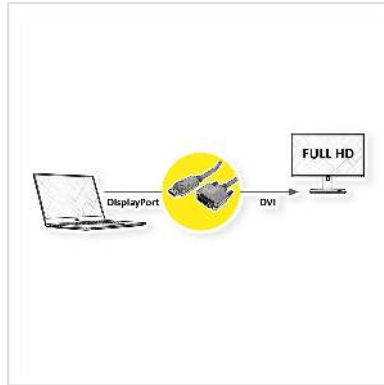

**2K**

**Sluit je grafische kaart aan op een monitor met DVI aansluiting via DisplayPort met een maximale resolutie tot 1920x1080 @60Hz!**

- DVI is de standaard voor digitale videotransmissie in de computersector.
- DisplayPort is de nieuwe standaard voor digitale audio/video-overdracht in de tv- en multimediasector, bijvoorbeeld voor het aansluiten van een monitor met een DVI interface op een grafische kaart met een DisplayPort aansluiting. De DisplayPort is signaal compatibel met DVI.
- Kabel met een DisplayPort connector en een DVI connector

Let op!: Een DisplayPort-DVI-Kabel is maar in een aansluitrichting te gebruiken: de DisplayPort-connector kan alleen aan de PC kant worden aangesloten aan bijvoorbeeld de grafische kaart.

## Technische specificaties

|               |       |
|---------------|-------|
| Producent     | VALUE |
| Produkt groep | Kabel |

|                       |   |
|-----------------------|---|
| Produkt type          | DP-DVI kabel                                  |
| Kleur                 | zwart   |
| Lengte                | 3 m   |
| Overdracht kwaliteit  | DisplayPort v1.1                              |
| Max. Resolutie        | 1920 x 1080 / 1920 x 1200 @60Hz (2K, Full HD) |
| Type connector kant 1 | DisplayPort                                   |
| M/F kant 1            | Male  |
| Type connector kant 2 | DVI-D 18+1, Single-Link                       |
| M/F kant 2            | Male  |
| Toepassing            | extern  |
| Kabel afscherming     | afgeschermd                                   |
| Handschroeven         | ja  |
| Kabel LSOH            | nee   |
| Gewicht               | 194.3 g                                       |
| Hoogte verpakking     | 25 mm   |
| Breedte verpakking    | 160 mm  |
| Diepte verpakking     | 160 mm  |
| Gewicht verpakking    | 0.2 kg  |