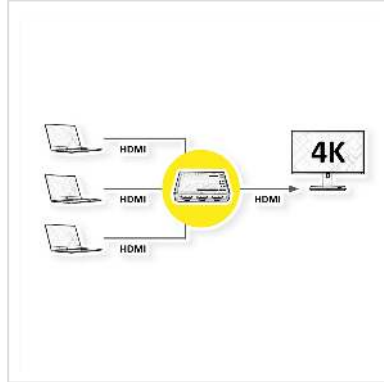

ROLINE 4K HDMI Switch, 3-voudig

Art.nr.	14.01.3575
Fabrikant	ROLINE
Art.nr. fabrikant	14.01.3575
EAN (een stuk)	7611990145935

roline
Designed for Professionals

2160p
UHD-1

4K

3D
capable

Voor een Video-Output van 3 HDMI apparaten op een monitor of projector

- Gebruiks voorbeeld: Meerdere HDMI apparaten op een Flat screen tv aansluiten, met dit product kunt u dan kiezen welk apparaat wordt weergegeven op de TV.
- Geschikt voor: DVD speler, Blu-Ray speler, spel console, NVR, enz.
- Per knopdruk kan het benodigde apparaat gekozen worden of, wanneer er vaak een apparaat in gebruik is dan neemt de Switch automatisch dit apparaat aan.
- Schakeling tussen de twee PCs gaat via knoppen aan de switch of via de afstandsbediening
- Ondersteuning voor 4K2K (3840x2160 @60Hz)
- De installatie is gemakkelijk - geen software, alleen de kabels aansluiten en klaar.
- Resolutie: tot 480p, 720p, 1080i, 2160p
- Zwarte behuizing
- Inhoud: HDMI Switch
- voeding (5VDC, 1A) meegeleverd

Technische Data:

- Ingang : 3x HDMI A Female
- Uitgang: 1x HDMI A Male

Technische specificaties

Producent

ROLINE

Produkt groep	Splitter en Selectoren
Produkt type	HDMI-Video-Switch
Kleur	zwart
Leveringsomvang	HDMI Switch, voeding, afstandsbediening
Interface	HDMI
Eingänge	3
Ausgänge	1
Ingang: Video	3x HDMI A Female
Uitgang Video	1x HDMI A Female
Max. Resolutie (nom.)	max. 3840x2160
Afmeting (HxBxD)	18 x 80 x 58 mm
Spanningssterkte voeding	5 VDC, 1A
Technische bijzonderheden	Handmatige switch
Hoogte	18 mm
Breedte	80 mm
Diepte	58 mm
Gewicht	156.1 g
Hoogte verpakking	60 mm
Breedte verpakking	80 mm
Diepte verpakking	180 mm
Gewicht verpakking	0.25 kg