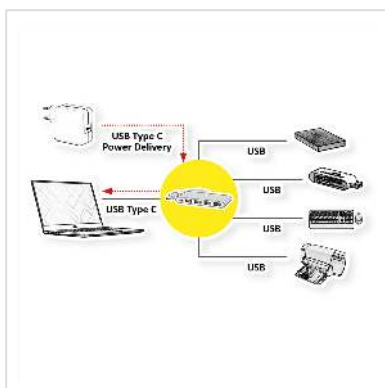

# ROLINE USB 3.2 Gen 1 Hub, 4 poorts, type C aansluitkabel met 1 PD-Port

<b>Art.nr.</b>	14.02.5045
<b>Fabrikant</b>	ROLINE
<b>Art.nr. fabrikant</b>	14.02.5045
<b>EAN (een stuk)</b>	7611990141760

**Met deze hub kunnen maximaal vier USB 3.0 / USB 3.2 Gen 1 randapparatuur worden aangesloten op de USB Type C poort van een PC.**

- Vaste USB-kabel met type C-aansluiting voor hostaansluiting
- Vier USB-poorten van het type A voor het aansluiten van randapparaten
- One Port USB Type C PD (Power Delivery) voor het opladen van uw MacBook, Ultrabook of mobiele apparaten.
- Gegevensoverdrachtsnelheden tot 5 Gbps (USB 3.0 / USB 3.2 Gen 1)
- Automatische bepaling van de optimale transmissiesnelheid
- Zilveren aluminium behuizing

## Technische specificaties

Producent	ROLINE
Produkt groep	interface hubs
Produkt type	USB Hub
Kleur	zilver
Lengte	0.1 m

Leveringsomvang	Hub
Aansluiting PC	1x USB Typ C
Aansluiting Apparatuur	4x USB type A, 1x USB type C (alleen voor PD)
Overdracht kwaliteit	USB 3.2 Gen 1 SuperSpeed 5 Gbit/s (USB 3.1 Gen 1, USB 3.0)
Type connector kant 1	USB type C (USB-C)
M/F kant 1	Male
Type connector kant 2	USB 3 type A
M/F kant 2	Female
Aantal Poorten	4
Toepassing	extern
Materiaal (Behuizing)	Kunststof
Afmeting (HxBxD)	11 x 94 x 40 mm
Voeding benodigd	nee
Hoogte	11 mm
Breedte	94 mm
Diepte	40 mm
Gewicht	43.8 g
Hoogte verpakking	20 mm
Breedte verpakking	110 mm
Diepte verpakking	140 mm
Gewicht verpakking	0.06 kg