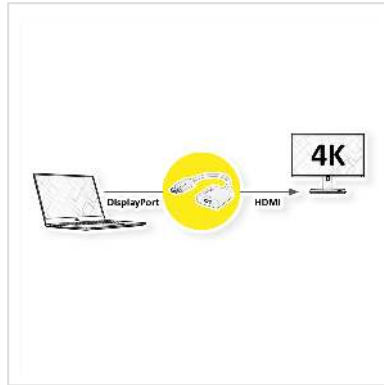

ROLINE 4K DisplayPort - HDMI Adapter, Actief, v1.2, DP Male - HDMI Female

Art.nr.	12.03.3160
Fabrikant	ROLINE
Art.nr. fabrikant	12.03.3160
EAN (een stuk)	7611990116966

roline
Designed for Professionals

2160p

4K

DisplayPort naar HDMI-kabeladapter voor het aansluiten van een grafische kaart met DP op een monitor met HDMI-aansluiting - met een resolutie tot 3840x2160 @30Hz!

- U wilt aan uw grafischekaart met DisplayPort-Female aansluiting aan een HDMI Kabel van de monitor aansluiten?
- De oplossing is de DisplayPort-HDMI adapter voor het aansluiten van een HDMI Male - Male Kabel aan een DisplayPort Female poort op de grafischekaart.
- Adapter (actief) met DisplayPort Male en HDMI Female

Let op!: Een DisplayPort-HDMI-adapter is maar in een aansluitrichting te gebruiken: de DisplayPort-connector kan alleen aan de PC kant worden aangesloten aan bijvoorbeeld de grafische kaart.

What are the benefits of using Active adapters and converters?

Technische specificaties

Producent	ROLINE
Produkt groep	Adapter, Terminatoren, Converter
Produkt type	DisplayPort-HDMI Adapter
Kleur	wit
Lengte	0.15 m
Max. Resolutie	3840 x 2160 @30Hz (4K, Full HD)
Aansluiting kant 1 (PC)	DisplayPort Male
Aansluiting kant 2 (Peripherie)	HDMI Female
Type connector kant 1	DisplayPort
M/F kant 1	Male
Type connector kant 2	HDMI type A
M/F kant 2	Female
Actief / Passief	actief
Toepassing	extern
Technische bijzonderheden	DisplayPort Version 1.2, Aktief
Gewicht	37.6 g
Hoogte verpakking	20 mm
Breedte verpakking	110 mm
Diepte verpakking	120 mm
Gewicht verpakking	0.04 kg