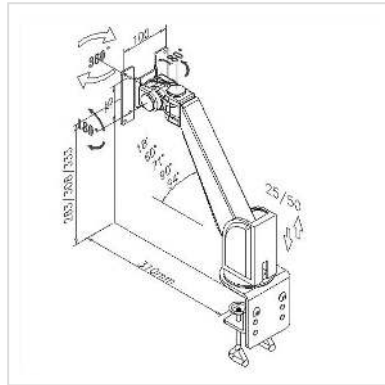

VALUE LCD-monitorarm standaard, Wandmontage of tafelklem montage

Art.nr.	17.99.1123
Fabrikant	VALUE
Art.nr. fabrikant	17.99.1123
EAN (een stuk)	7611990185726

Monitorarm voor het bevestigen van schermen met VESA 75 of 100 aan de muur of tafel

- De VALUE LCD monitorarm kan flexibel worden aangepast om de kijker de beste kijkhoek te bieden
- De aanpassing kan in een paar eenvoudige stappen worden gemaakt
- Kan aan de muur worden geschroefd of met een schroefklem op een tafel worden gemonteerd
- Kabelmanagement in de arm
- Voor montage van schermen met VESA 75 (75x75mm) of VESA 100 (100x100mm)
- Draagvermogen: max. 10 kg

Technische specificaties

Producent	VALUE
Produkt groep	LCD-Monitor armen
Produkt type	Monitorarm, wand- of tafelmontage
Kleur	grijs
Draagkracht	10 kg
Aantal Draaipunten	5
Bevestiging	Wandmontage of tafelklem montage
Armlengte maximaal	250 mm

Verstel mogelijkheid	Mechanisch
Aantal monitoren	1
VESA 75 x 75 mm	ja
VESA 100 x 100 mm	ja
Materiaalgroep	metaal
Technische bijzonderheden	Kabeldoorvoer in arm
Gewicht	3805 g
Hoogte verpakking	190 mm
Breedte verpakking	140 mm
Diepte verpakking	560 mm
Gewicht verpakking	4.327 kg